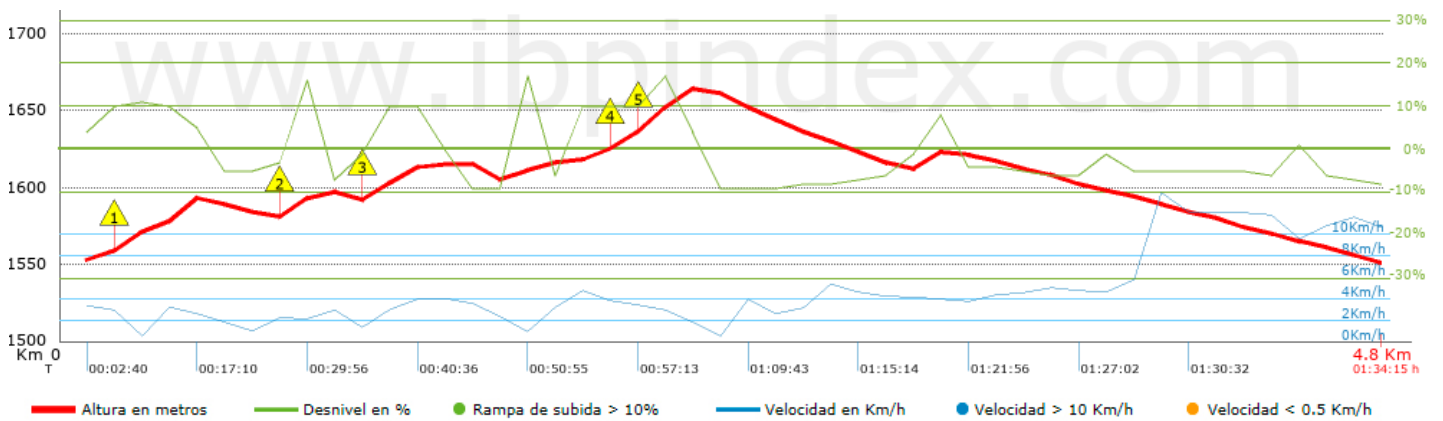

Track: Peña Sant Alis

Data: 09/10/2019

Track: Peña Sant Alis

Les velocitats d'aquest track són típiques de = RNG

Fiabilitat de l'índex IBP = D

IBP = 35 HKG

Empits > 10%

Empits		Pendent promig	Distància
1	0.133	11 %	310 m
2	0.774	16 %	110 m
3	1.989	11 %	108 m
4	2.097	17 %	103 m