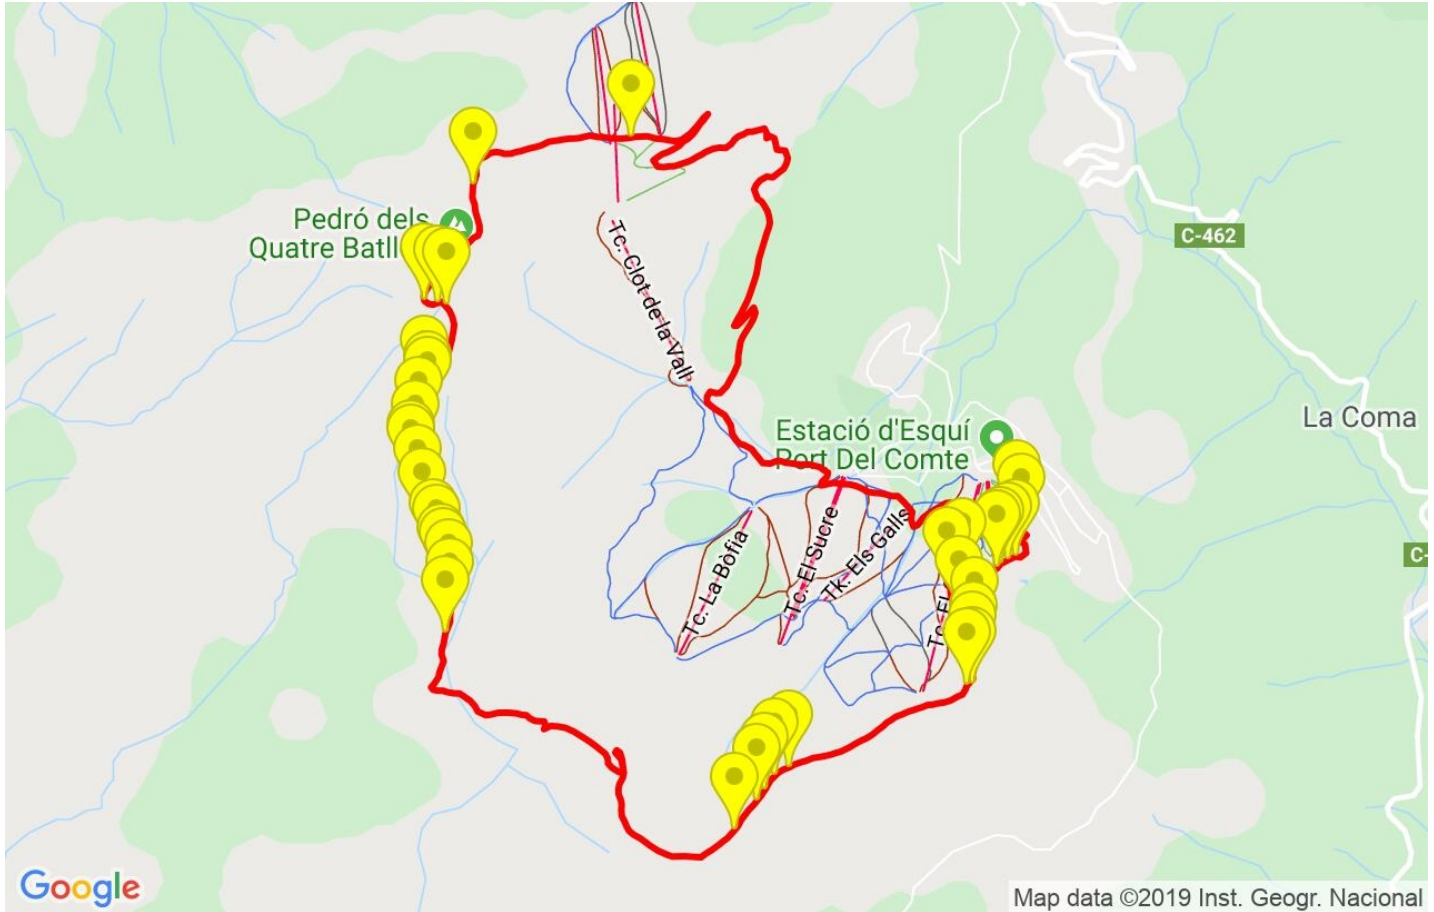

Track: Sostres comarcals. Pedró dels Quatre Batlles. Solsonès i Puig de les Morrerres

Les velocitats d'aquest track són típiques de = HKG

Fiabilitat de l'índex IBP = B

IBP = 131 HKG

Distància total	19.41 Km
Distància analitzada	19.41 Km
Distància lineal	0.01 Km

Canvis direcció per km	11.59
Canvis direcció >5° per km	8.29
Trams rectes acumulats	2.912 Km
Trams rectes per km	150.03 m
Canvis de pendent penalitzables	12
Canvis de pendent penalitzables per km	0.618

Troba les millors rutes

Resum de desnivells	Pujades	Distància en Km	del total en %	Velocitat en	Temps h:m:s	
		0.407	2.1	2.04	0:11:57	
	Entre el 15 i el 30%	2.544	13.11	2.63	0:58:08	
	Entre el 10 i el 15%	1.559	8.03	3.49	0:26:46	
	Entre el 5 i el 10%	1.899	9.79	3.52	0:32:20	
	Entre l'1 i el 5%	1.902	9.8	3.69	0:30:56	
	Total :	8.311	42.82	3.11	2:40:07	
	Pla					
	Desnivells de l'1%	0.952	4.91	4.84	0:11:48	
	Baixades					
	Entre l'1 i el 5%	2.752	14.18	4.43	0:37:15	
Entre el 5 i el 10%	3.257	16.78	4.95	0:39:31		
Entre el 10 i el 15%	1.98	10.2	4.99	0:23:47		
Entre el 15 i el 30%	1.898	9.78	3.48	0:32:41		
	0.257	1.33	2.58	0:05:59		
Total :	10.144	52.27	4.37	2:19:13		
Total track :	19.41	100 %	3.74	5:11:08		

Track: Sostres comarcals. Pedró dels Quatre Batlles. Solsonès i Puig de les Morres

Les velocitats d'aquest track són típiques de = HKG

Fiabilitat de l'índex IBP = B

IBP = 131 HKG

Empits > 10%

Empits	Pendent promig	Distància	
 1	0.088	11 %	165 m
 2	0.547	14 %	49 m
 3	0.596	17 %	68 m
 4	0.664	21 %	35 m
 5	0.699	28 %	255 m
 6	0.954	30 %	122 m
 7	1.076	29 %	221 m
 8	1.297	26 %	177 m
 9	1.645	19 %	67 m
 10	1.711	23 %	104 m
 11	1.815	27 %	41 m
 12	1.856	23 %	76 m
 13	3.17	17 %	110 m
 14	3.28	11 %	112 m
 15	3.392	13 %	88 m
 16	3.481	17 %	247 m
 17	3.728	13 %	191 m
 18	7.217	11 %	118 m
 19	7.458	13 %	83 m
 20	7.541	21 %	32 m
 21	7.573	30 %	135 m
 22	7.707	23 %	40 m
 23	7.747	20 %	222 m
 24	7.969	15 %	153 m
 25	8.122	22 %	139 m
 26	8.261	11 %	30 m