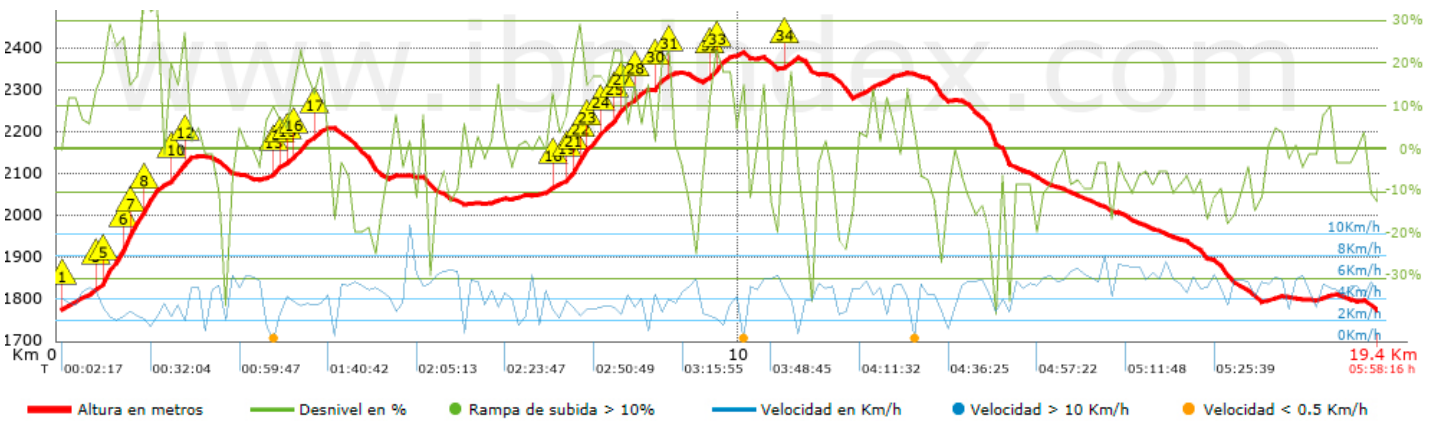

Desn. De pujada acumulat	1055.7 m
Desn. De baixada acumulat	1058.15 m
Altura màxima	2390.9 m
Altura mínima	1773.85 m
Ràtio de pujada	12.7 %
Ràtio de baixada	10.43 %
Desnivell positiu per km	54.39 m
Desnivell negatiu per km	54.52 m

Canvis direcció per km	11.59
Canvis direcció >5° per km	8.29
Trams rectes acumulats	2.912 Km
Trams rectes per km	150.03 m
Canvis de pendent penalitzables	12
Canvis de pendent penalitzables per km	0.618

Troba les millors rutes

Resum de desnivells	Pujades	Distància en Km	del total en %	Velocitat en	Temps h:m:s	
		0.407	2.1	2.04	0:11:57	
	Entre el 15 i el 30%	2.544	13.11	2.63	0:58:08	
	Entre el 10 i el 15%	1.559	8.03	3.49	0:26:46	
	Entre el 5 i el 10%	1.899	9.79	3.52	0:32:20	
	Entre l'1 i el 5%	1.902	9.8	3.69	0:30:56	
	Total :	8.311	42.82	3.11	2:40:07	
	Pla					
	Desnivells de l'1%	0.952	4.91	4.84	0:11:48	
	Baixades					
	Entre l'1 i el 5%	2.752	14.18	4.43	0:37:15	
Entre el 5 i el 10%	3.257	16.78	4.95	0:39:31		
Entre el 10 i el 15%	1.98	10.2	4.99	0:23:47		
Entre el 15 i el 30%	1.898	9.78	3.48	0:32:41		
	0.257	1.33	2.58	0:05:59		
Total :	10.144	52.27	4.37	2:19:13		
Total track :	19.41	100 %	3.74	5:11:08		

Track: Sostres comarcals. Pedró dels Quatre Batlles. Solsonès i Puig de les Morres

Les velocitats d'aquest track són típiques de = HKG

Fiabilitat de l'índex IBP = B

IBP = 131 HKG

Empits > 10%

Empits	Pendent promig	Distància	
 1	0.088	11 %	165 m
 2	0.547	14 %	49 m
 3	0.596	17 %	68 m
 4	0.664	21 %	35 m
 5	0.699	28 %	255 m
 6	0.954	30 %	122 m
 7	1.076	29 %	221 m
 8	1.297	26 %	177 m
 9	1.645	19 %	67 m
 10	1.711	23 %	104 m
 11	1.815	27 %	41 m
 12	1.856	23 %	76 m
 13	3.17	17 %	110 m
 14	3.28	11 %	112 m
 15	3.392	13 %	88 m
 16	3.481	17 %	247 m
 17	3.728	13 %	191 m
 18	7.217	11 %	118 m
 19	7.458	13 %	83 m
 20	7.541	21 %	32 m
 21	7.573	30 %	135 m
 22	7.707	23 %	40 m
 23	7.747	20 %	222 m
 24	7.969	15 %	153 m
 25	8.122	22 %	139 m
 26	8.261	11 %	30 m