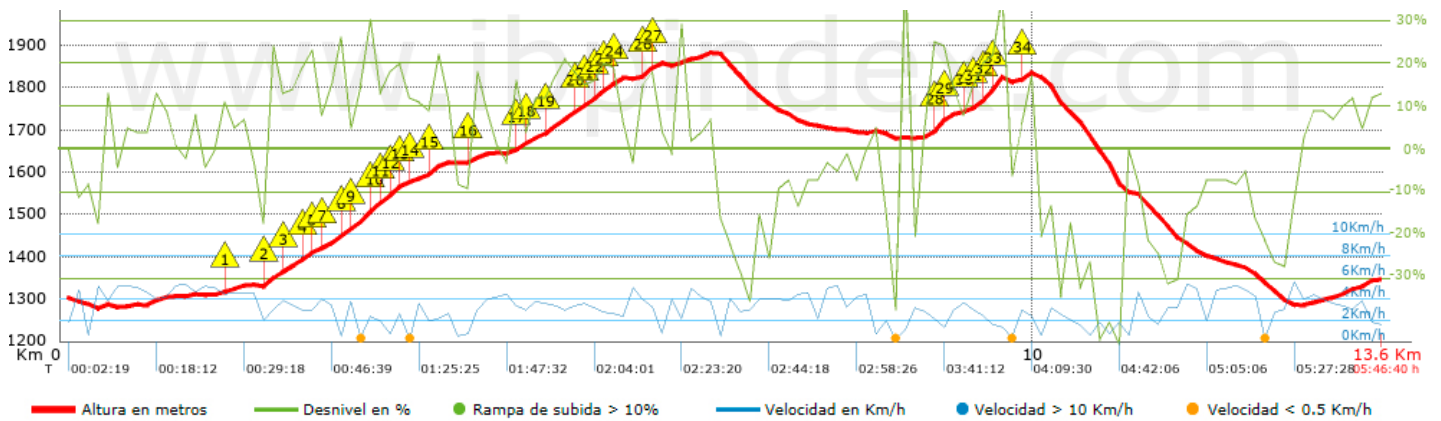

Track: Pala del Teller

Les velocitats d'aquest track són típiques de = HKG

Fiabilitat de l'índex IBP = A

IBP = 97 HKG

Empits > 10%

Empits	Pendent promig	Distància	
1	2.06	19 %	164 m
2	2.319	15 %	121 m
3	2.44	18 %	126 m
4	2.566	11 %	94 m
5	2.691	15 %	165 m
6	2.857	17 %	127 m
7	2.984	20 %	140 m
8	3.124	20 %	164 m
9	3.288	22 %	103 m
10	3.391	23 %	30 m
11	3.421	11 %	119 m
12	3.769	14 %	199 m
13	4.211	16 %	94 m
14	4.643	19 %	98 m
15	4.741	11 %	229 m
16	4.97	17 %	253 m
17	5.223	14 %	153 m
18	5.376	17 %	92 m
19	5.468	21 %	92 m
20	5.56	18 %	91 m
21	5.651	17 %	70 m
22	5.921	14 %	94 m
23	6.015	18 %	93 m
24	6.108	11 %	38 m
25	8.913	24 %	176 m
26	9.089	13 %	67 m