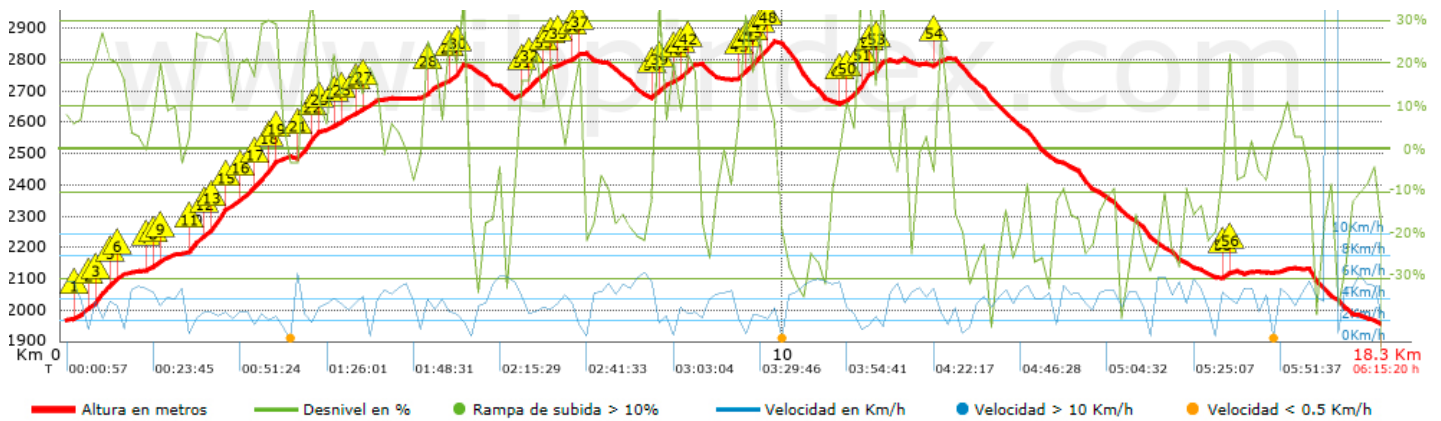

Troba les millors rutes

Resum de desnivells	Pujades	Distància en Km	del total en %	Velocitat en	Temps h:m:s	
		0.722	3.94	1.81	0:23:58	
	Entre el 15 i el 30%	4.261	23.24	2.59	1:38:32	
	Entre el 10 i el 15%	1.137	6.2	3.1	0:21:58	
	Entre el 5 i el 10%	1.776	9.68	3.73	0:28:33	
	Entre l'1 i el 5%	1.171	6.38	4.05	0:17:20	
	Total :	9.067	49.44	2.86	3:10:21	
	Pla					
	Desnivells de l'1%	0.577	3.14	4.69	0:07:23	
	Baixades					
	Entre l'1 i el 5%	1.016	5.54	3.9	0:15:38	
Entre el 5 i el 10%	1.644	8.97	5.21	0:18:56		
Entre el 10 i el 15%	1.312	7.16	4.23	0:18:37		
Entre el 15 i el 30%	3.715	20.26	4.48	0:49:46		
	1.007	5.49	3.78	0:15:58		
Total :	8.695	47.41	4.39	1:58:55		
Total track :	18.34	100 %	3.48	5:16:39		

Track: Noufonts y Torre d'Eina

Les velocitats d'aquest track són típiques de = HKG

Fiabilitat de l'índex IBP = A

IBP = 170 HKG

Empits > 10%

Empits	Pendent promig	Distància	
 1	0.188	16 %	191 m
 2	0.378	21 %	75 m
 3	0.454	29 %	169 m
 4	0.622	24 %	59 m
 5	0.681	19 %	30 m
 6	0.712	16 %	126 m
 7	1.276	19 %	38 m
 8	1.314	16 %	138 m
 9	1.78	17 %	34 m
 10	1.814	25 %	167 m
 11	1.981	24 %	115 m
 12	2.096	30 %	147 m
 13	2.243	28 %	46 m
 14	2.289	16 %	188 m
 15	2.476	21 %	202 m
 16	2.678	27 %	229 m
 17	2.907	28 %	39 m
 18	2.946	16 %	110 m
 19	3.255	18 %	38 m
 20	3.293	30 %	176 m
 21	3.469	31 %	67 m
 22	3.536	11 %	40 m
 23	3.729	13 %	182 m
 24	3.911	14 %	107 m
 25	4.019	12 %	166 m
 26	4.184	17 %	144 m