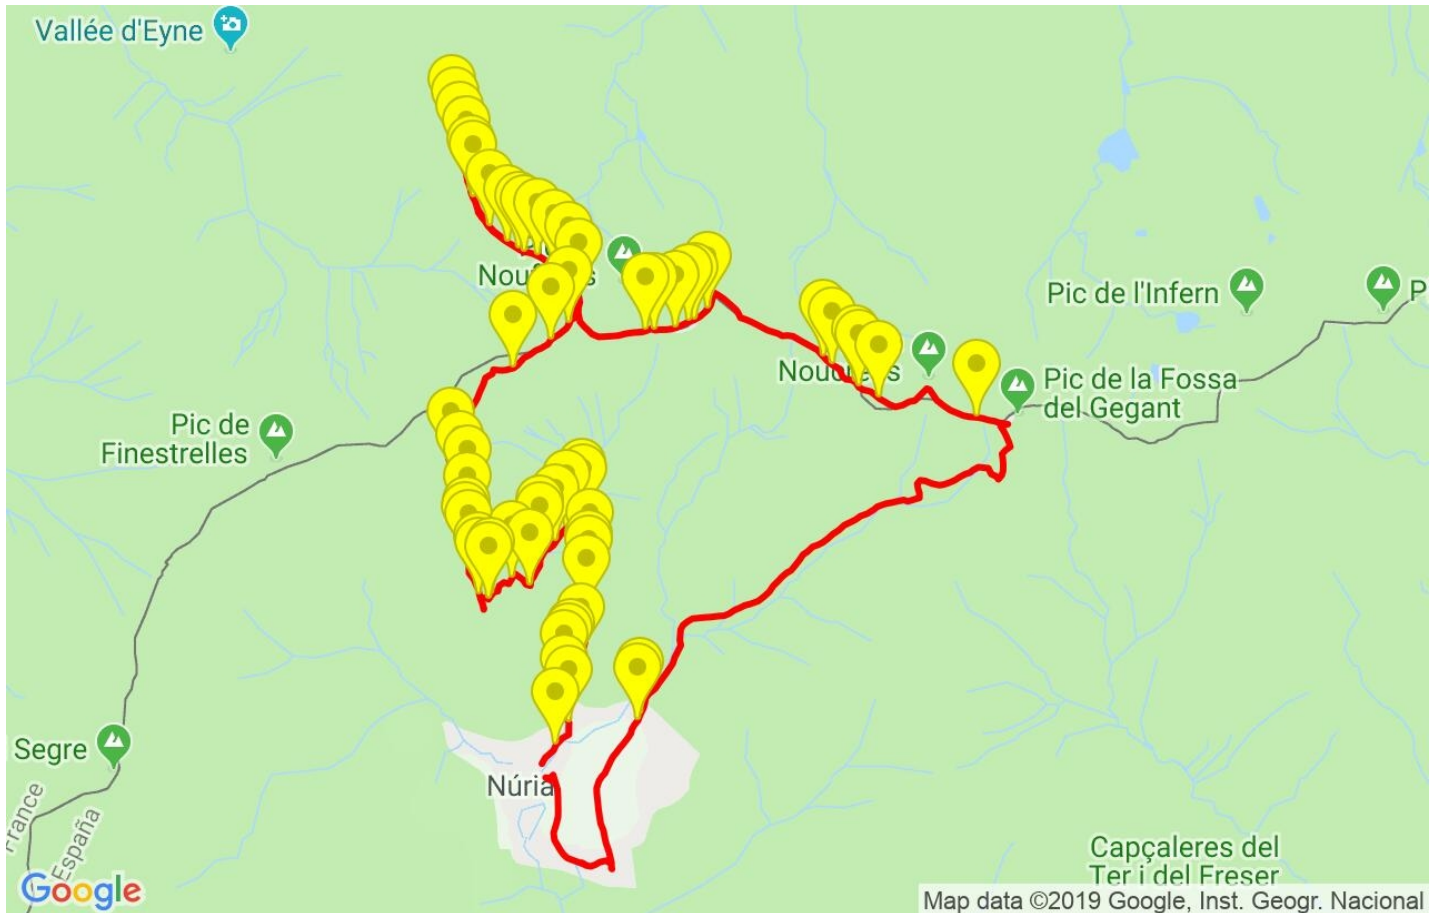

Track: Noufonts y Torre d'Eina

Les velocitats d'aquest track són típiques de = HKG

Fiabilitat de l'índex IBP = A

IBP = 170 HKG

Empits > 10%

Empits	Pendent promig	Distància	
1	0.188	16 %	191 m
2	0.378	21 %	75 m
3	0.454	29 %	169 m
4	0.622	24 %	59 m
5	0.681	19 %	30 m
6	0.712	16 %	126 m
7	1.276	19 %	38 m
8	1.314	16 %	138 m
9	1.78	17 %	34 m
10	1.814	25 %	167 m
11	1.981	24 %	115 m
12	2.096	30 %	147 m
13	2.243	28 %	46 m
14	2.289	16 %	188 m
15	2.476	21 %	202 m
16	2.678	27 %	229 m
17	2.907	28 %	39 m
18	2.946	16 %	110 m
19	3.255	18 %	38 m
20	3.293	30 %	176 m
21	3.469	31 %	67 m
22	3.536	11 %	40 m
23	3.729	13 %	182 m
24	3.911	14 %	107 m
25	4.019	12 %	166 m
26	4.184	17 %	144 m