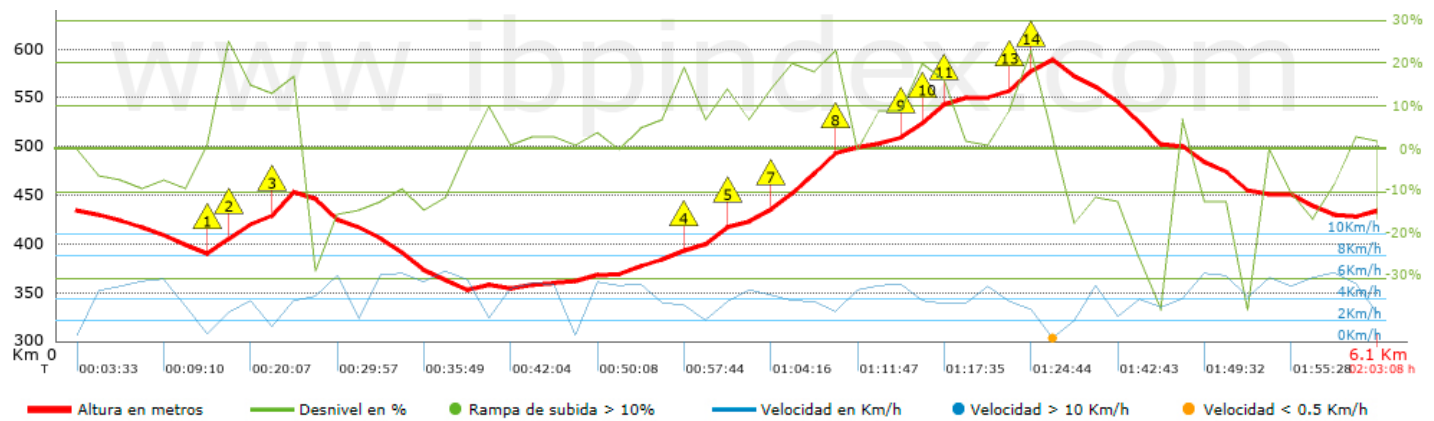

Track: Munt de Montsonís
Les velocitats d'aquest track són típiques de = HKG
Fiabilitat de l'índex IBP = B

IBP = 40 HKG

Empits > 10%			
Empits		Pendent promig	Distància
	0.685	21 %	103 m
	0.788	11 %	163 m
	0.952	18 %	96 m
	2.841	13 %	206 m
	3.224	13 %	75 m
	3.299	19 %	275 m
	3.574	14 %	35 m
	3.904	12 %	37 m
	3.941	19 %	140 m
	4.081	11 %	34 m
	4.359	13 %	33 m
	4.392	23 %	96 m
	4.489	13 %	30 m