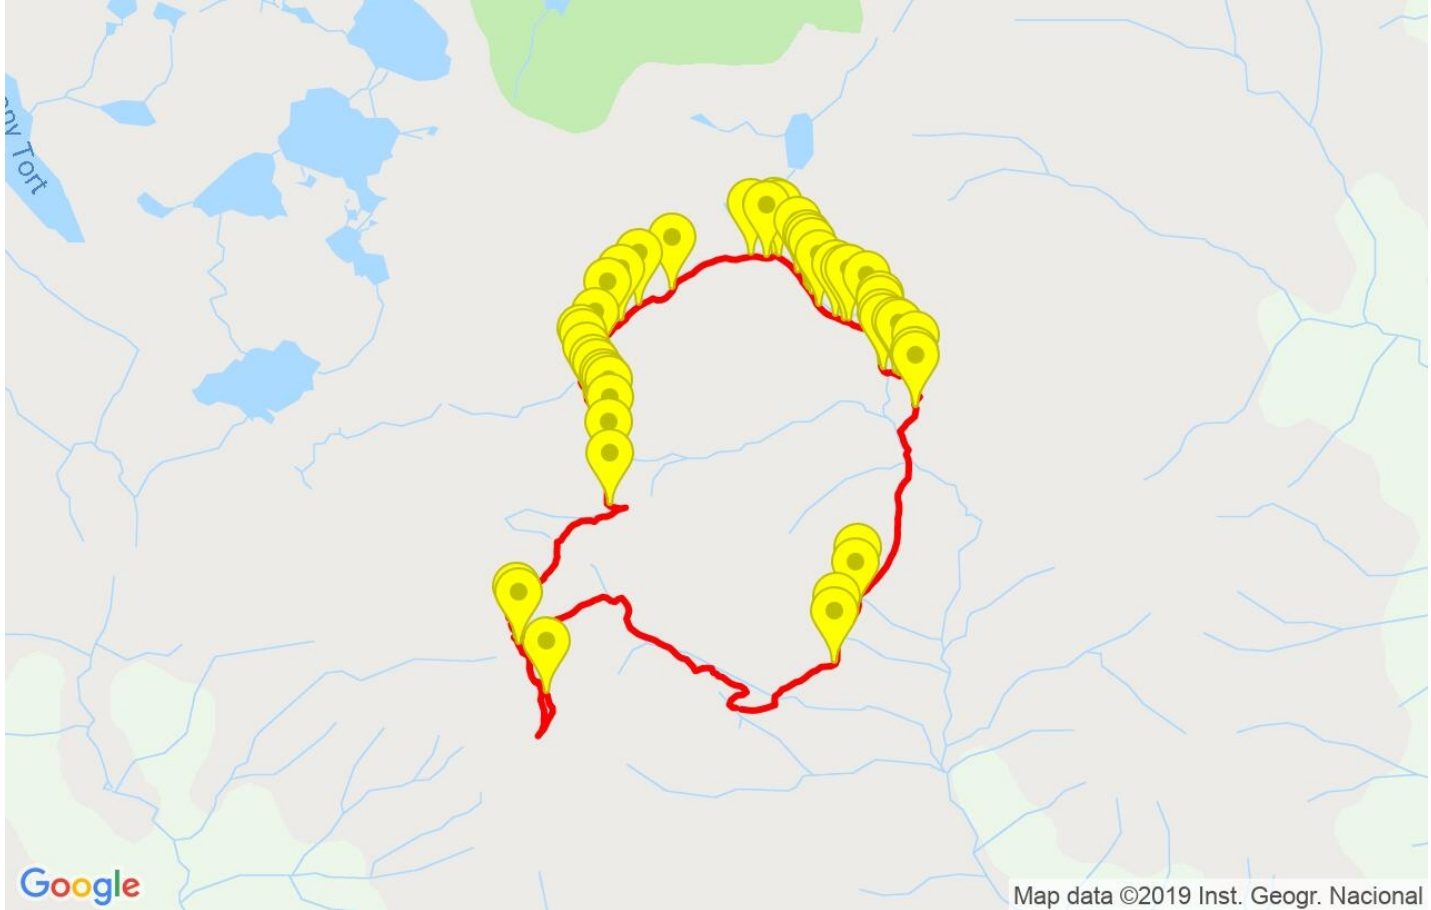

Track: Montsent de Pallars
Les velocitats d'aquest track són típiques de = HKG
Fiabilitat de l'índex IBP = B

IBP = 133 HKG

Empits > 10%

Empits	Pendent promig	Distància	
1	0.77	17 %	96 m
2	0.866	18 %	65 m
3	1.159	28 %	100 m
4	1.259	15 %	31 m
5	2.694	11 %	29 m
6	2.723	14 %	129 m
7	2.852	15 %	71 m
8	3.015	14 %	29 m
9	3.044	18 %	90 m
10	3.135	22 %	39 m
11	3.174	14 %	89 m
12	3.262	16 %	31 m
13	3.293	21 %	215 m
14	3.508	22 %	129 m
15	3.637	32 %	32 m
16	3.669	14 %	65 m
17	3.859	16 %	94 m
18	3.953	21 %	34 m
19	3.987	24 %	32 m
20	4.287	16 %	31 m
21	4.318	35 %	63 m
22	4.486	19 %	101 m
23	5.099	20 %	96 m
24	5.355	13 %	157 m
25	5.512	13 %	124 m
26	5.636	37 %	309 m