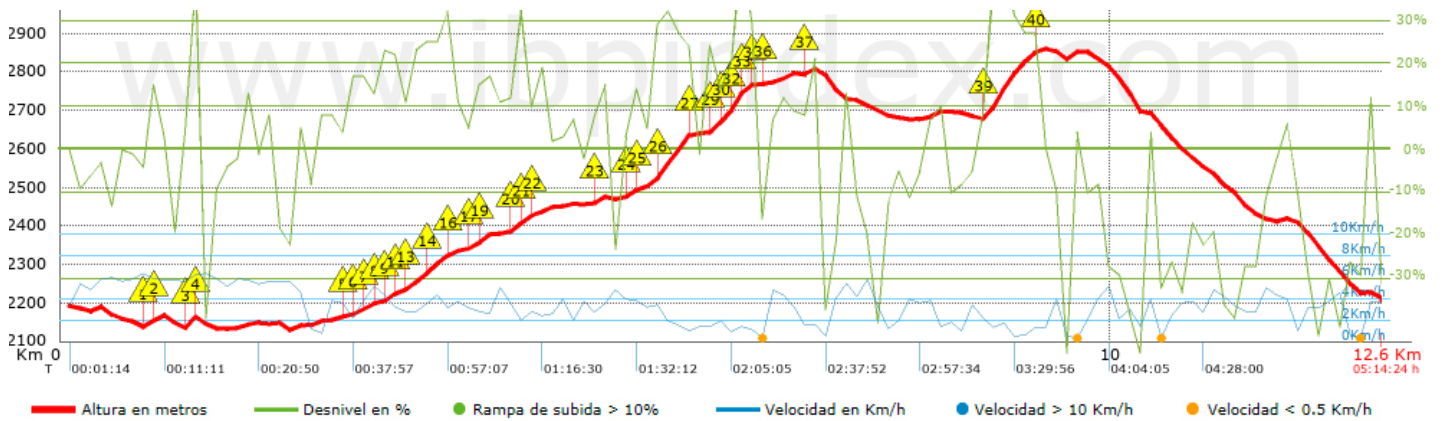

Track: Montsent de Pallars
Les velocitats d'aquest track són típiques de = HKG
Fiabilitat de l'índex IBP = B

IBP = 133 HKG

Empits > 10%

Empits	Pendent promig	Distància	
1	0.77	17 %	96 m
2	0.866	18 %	65 m
3	1.159	28 %	100 m
4	1.259	15 %	31 m
5	2.694	11 %	29 m
6	2.723	14 %	129 m
7	2.852	15 %	71 m
8	3.015	14 %	29 m
9	3.044	18 %	90 m
10	3.135	22 %	39 m
11	3.174	14 %	89 m
12	3.262	16 %	31 m
13	3.293	21 %	215 m
14	3.508	22 %	129 m
15	3.637	32 %	32 m
16	3.669	14 %	65 m
17	3.859	16 %	94 m
18	3.953	21 %	34 m
19	3.987	24 %	32 m
20	4.287	16 %	31 m
21	4.318	35 %	63 m
22	4.486	19 %	101 m
23	5.099	20 %	96 m
24	5.355	13 %	157 m
25	5.512	13 %	124 m
26	5.636	37 %	309 m