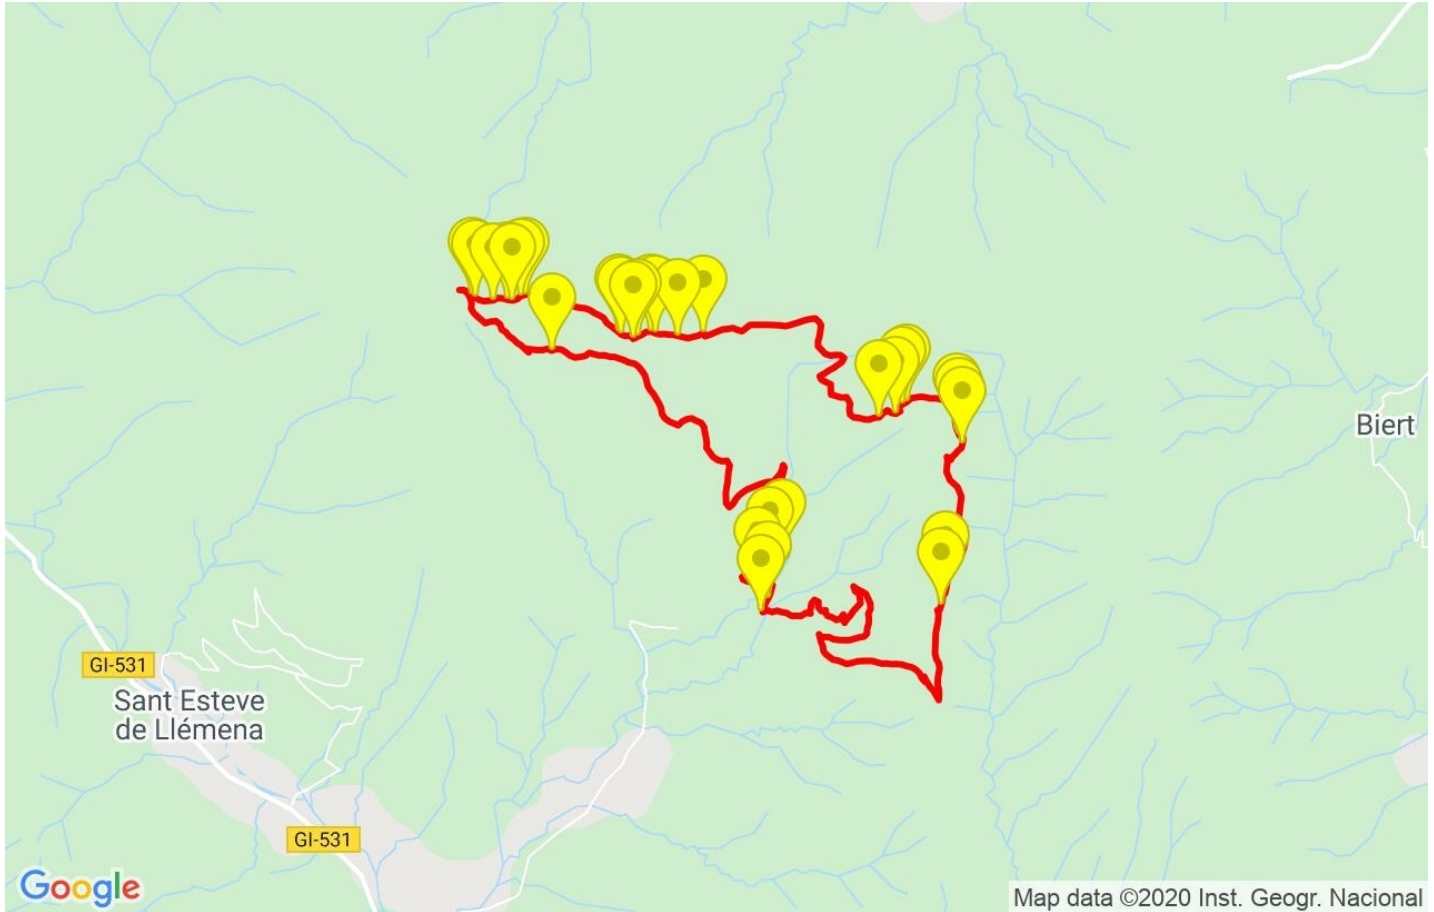

Track: montner\_des\_de\_rocatorba.trk

Les velocitats d'aquest track són típiques de = HKG

Fiabilitat de l'índex IBP = B

**IBP = 88 HKG**

Distància total	15.05 Km
Distància analitzada	15.05 Km
Distància lineal	0.01 Km

Canvis direcció per km	14.35
Canvis direcció >5° per km	11.56
Trams rectes acumulats	1.777 Km
Trams rectes per km	118.07 m
Canvis de pendent penalitzables	9
Canvis de pendent penalitzables per km	0.598

Troba les millors rutes

Resum de desnivells	Pujades	Distància en Km	del total en %	Velocitat en	Temps h:m:s	
		0.384	2.55	1.97	0:11:43	
	Entre el 15 i el 30%	1.403	9.32	2.32	0:36:17	
	Entre el 10 i el 15%	1.306	8.67	3.17	0:24:44	
	Entre el 5 i el 10%	3.81	25.31	4.01	0:56:58	
	Entre l'1 i el 5%	1.594	10.59	3.67	0:26:04	
	<b>Total :</b>	<b>8.497</b>	<b>56.44</b>	<b>3.27</b>	<b>2:35:46</b>	
	<b>Pla</b>					
	Desnivells de l'1%	0.892	5.92	3.96	0:13:31	
	<b>Baixades</b>					
	Entre l'1 i el 5%	1.015	6.74	3.13	0:19:27	
Entre el 5 i el 10%	1.193	7.92	3.3	0:21:42		
Entre el 10 i el 15%	0.941	6.25	3.01	0:18:45		
Entre el 15 i el 30%	1.692	11.24	3.55	0:28:35		
	0.825	5.48	2	0:24:45		
<b>Total :</b>	<b>5.666</b>	<b>37.63</b>	<b>3</b>	<b>1:53:14</b>		
<b>Total track :</b>	<b>15.05</b>	<b>100 %</b>	<b>3.2</b>	<b>4:42:31</b>		

Track: montner\_des\_de\_rocacorba.trk

Les velocitats d'aquest track són típiques de = HKG

Fiabilitat de l'índex IBP = B

**IBP = 88 HKG**

Empits > 10%			
Empits		Pendent promig	Distància
	0.306	13 %	337 m
	0.81	14 %	164 m
	4.285	17 %	101 m
	5.255	19 %	33 m
	5.288	21 %	132 m
	5.419	16 %	99 m
	5.518	23 %	34 m
	5.552	34 %	66 m
	5.618	32 %	33 m
	6.363	11 %	34 m
	6.397	20 %	97 m
	6.495	19 %	33 m
	6.661	29 %	159 m
	6.82	16 %	173 m
	6.992	28 %	29 m
	9.165	19 %	99 m
	9.264	19 %	34 m
	9.798	11 %	34 m
	9.832	22 %	66 m
	9.898	37 %	156 m
	11.069	19 %	133 m
	11.202	25 %	32 m