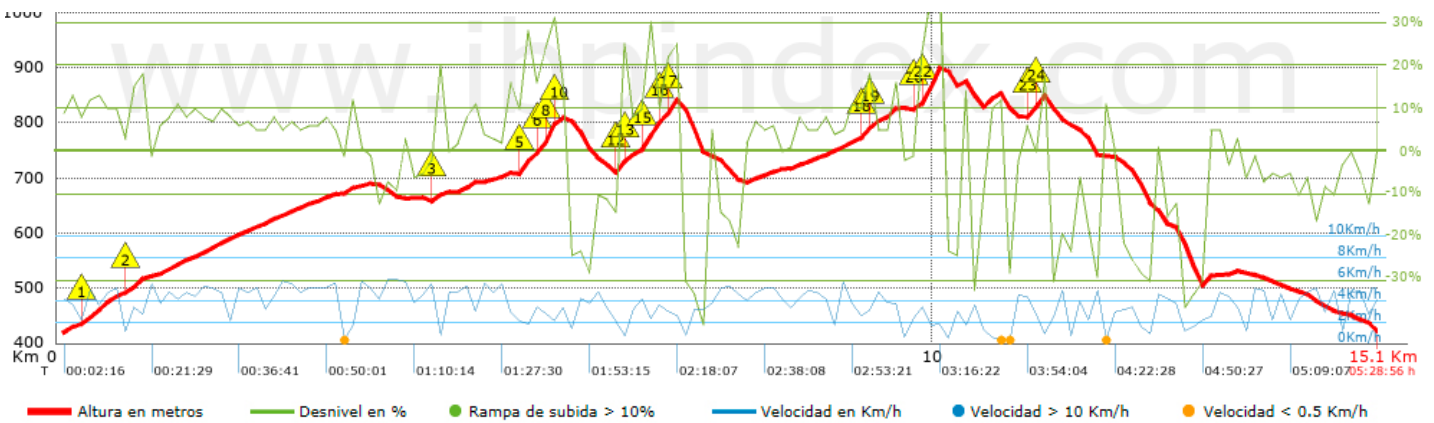

Canvis direcció per km	14.35
Canvis direcció >5° per km	11.56
Trams rectes acumulats	1.777 Km
Trams rectes per km	118.07 m
Canvis de pendent penalitzables	9
Canvis de pendent penalitzables per km	0.598

Troba les millors rutes

Resum de desnivells	Pujades	Distància en Km	del total en %	Velocitat en	Temps h:m:s	
		0.384	2.55	1.97	0:11:43	
	Entre el 15 i el 30%	1.403	9.32	2.32	0:36:17	
	Entre el 10 i el 15%	1.306	8.67	3.17	0:24:44	
	Entre el 5 i el 10%	3.81	25.31	4.01	0:56:58	
	Entre l'1 i el 5%	1.594	10.59	3.67	0:26:04	
	<b>Total :</b>	<b>8.497</b>	<b>56.44</b>	<b>3.27</b>	<b>2:35:46</b>	
	<b>Pla</b>					
	Desnivells de l'1%	0.892	5.92	3.96	0:13:31	
	<b>Baixades</b>					
	Entre l'1 i el 5%	1.015	6.74	3.13	0:19:27	
Entre el 5 i el 10%	1.193	7.92	3.3	0:21:42		
Entre el 10 i el 15%	0.941	6.25	3.01	0:18:45		
Entre el 15 i el 30%	1.692	11.24	3.55	0:28:35		
	0.825	5.48	2	0:24:45		
<b>Total :</b>	<b>5.666</b>	<b>37.63</b>	<b>3</b>	<b>1:53:14</b>		
<b>Total track :</b>	<b>15.05</b>	<b>100 %</b>	<b>3.2</b>	<b>4:42:31</b>		

Track: montner\_des\_de\_rocacorba.trk

Les velocitats d'aquest track són típiques de = HKG

Fiabilitat de l'índex IBP = B

**IBP = 88 HKG**

Empits > 10%			
Empits		Pendent promig	Distància
	0.306	13 %	337 m
	0.81	14 %	164 m
	4.285	17 %	101 m
	5.255	19 %	33 m
	5.288	21 %	132 m
	5.419	16 %	99 m
	5.518	23 %	34 m
	5.552	34 %	66 m
	5.618	32 %	33 m
	6.363	11 %	34 m
	6.397	20 %	97 m
	6.495	19 %	33 m
	6.661	29 %	159 m
	6.82	16 %	173 m
	6.992	28 %	29 m
	9.165	19 %	99 m
	9.264	19 %	34 m
	9.798	11 %	34 m
	9.832	22 %	66 m
	9.898	37 %	156 m
	11.069	19 %	133 m
	11.202	25 %	32 m