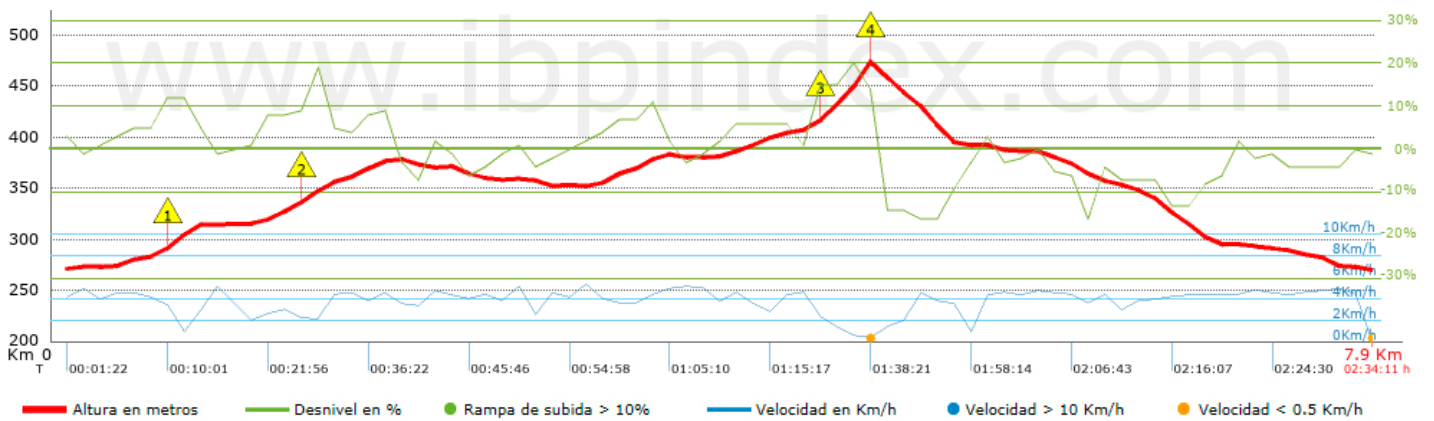

Track: Montmenu

Les velocitats d'aquest track són típiques de = HKG

Fiabilitat de l'índex IBP = D

IBP = 33 HKG

Empits > 10%

Empits		Pendent promig	Distància
1	0.622	12 %	179 m
2	1.477	14 %	120 m
3	4.517	19 %	315 m
4	4.832	14 %	33 m