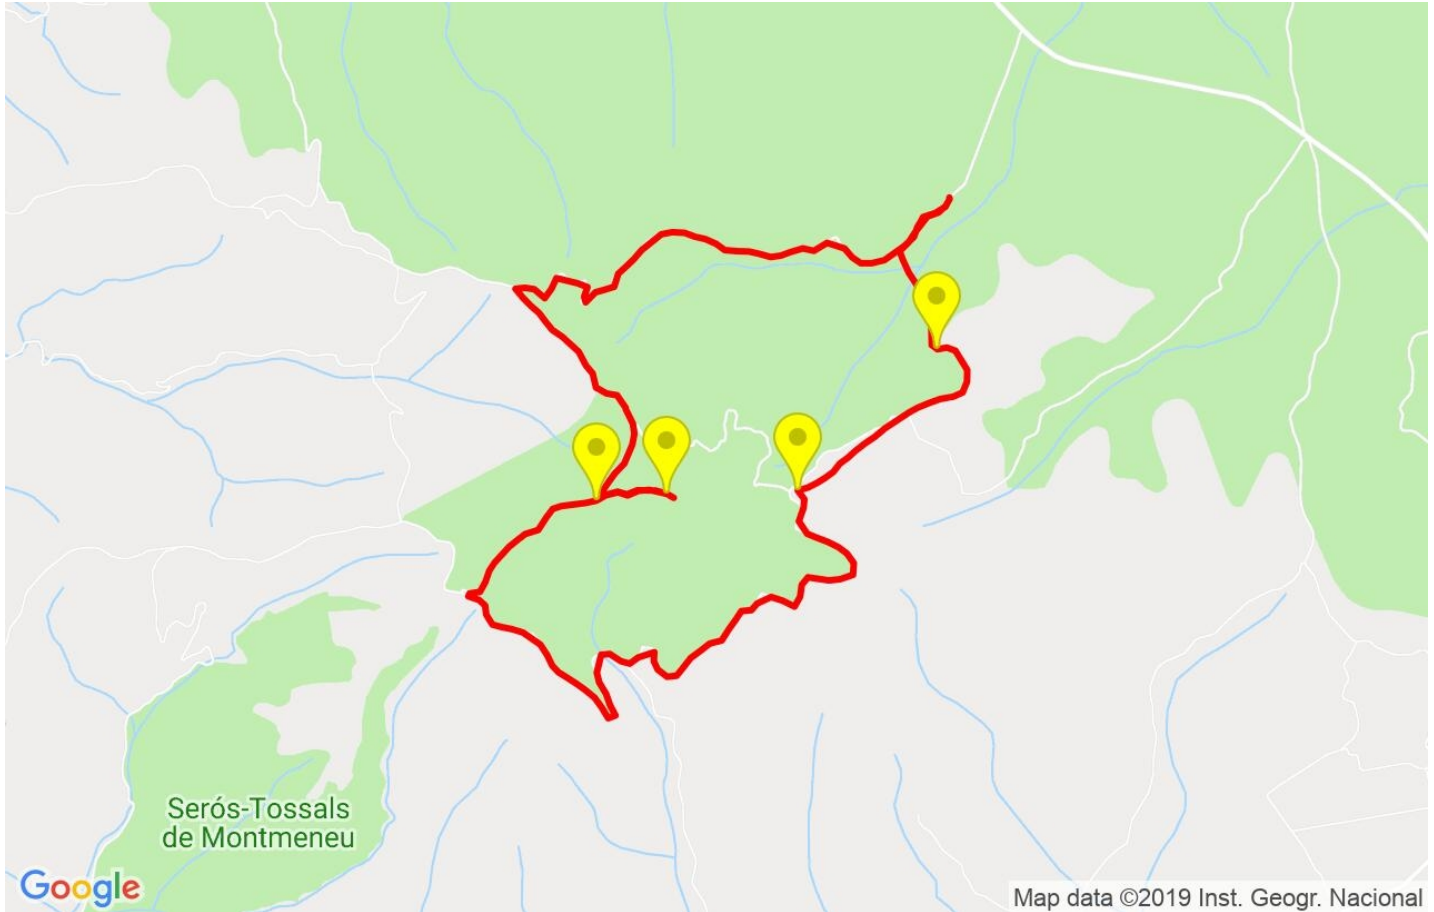

Track: Montmenu

Les velocitats d'aquest track són típiques de = HKG

Fiabilitat de l'índex IBP = D

IBP = 33 HKG

Empits > 10%

Empits		Pendent promig	Distància
1	0.622	12 %	179 m
2	1.477	14 %	120 m
3	4.517	19 %	315 m
4	4.832	14 %	33 m