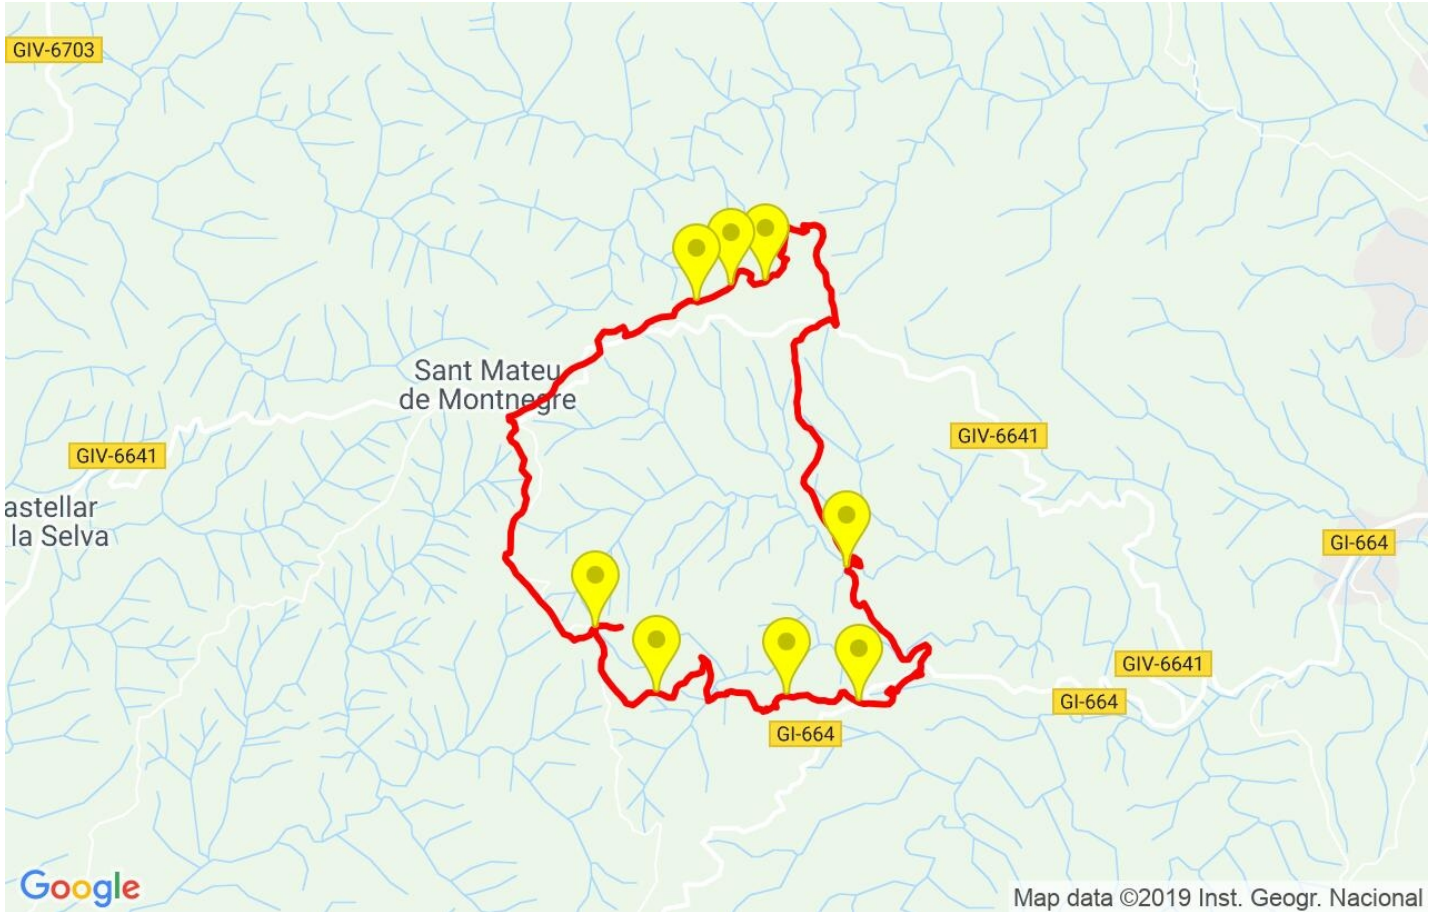

Track: Montigalar

Data: 09/10/2019

Track: Montigalar

Les velocitats d'aquest track són típiques de = HKG

Fiabilitat de l'índex IBP = D

IBP = 60 HKG

Distància total	13.72 Km
Distància analitzada	13.72 Km
Distància lineal	0 Km

Canvis direcció per km	11.81
Canvis direcció >5° per km	10.35
Trams rectes acumulats	1.266 Km
Trams rectes per km	92.27 m
Canvis de pendent penalitzables	5
Canvis de pendent penalitzables per km	0.364

Troba les millors rutes

Resum de desnivells	Pujades	Distància en Km	del total en %	Velocitat en	Temps h:m:s
		0	0	0	0:00:00
	Entre el 15 i el 30%	0.564	4.11	2.17	0:15:34
	Entre el 10 i el 15%	1.868	13.62	3.34	0:33:32
	Entre el 5 i el 10%	2.673	19.48	3.41	0:47:05
	Entre l'1 i el 5%	1.737	12.66	3.42	0:30:29
	Total :	6.841	49.87	3.24	2:06:40
	Pla				
	Desnivells de l'1%	0.404	2.94	2.87	0:08:27
	Baixades				
	Entre l'1 i el 5%	1.942	14.16	3.6	0:32:23
Entre el 5 i el 10%	1.81	13.19	3.55	0:30:37	
Entre el 10 i el 15%	2.243	16.35	4.71	0:28:33	
Entre el 15 i el 30%	0.579	4.22	6.36	0:05:28	
	0	0	0	0:00:00	
Total :	6.574	47.92	4.07	1:37:01	
Total track :	13.72	100 %	3.55	3:52:08	

Track: Montigalar

Les velocitats d'aquest track són típiques de = HKG

Fiabilitat de l'índex IBP = D

IBP = 60 HKG

Empits > 10%

Empits	Pendent promig	Distància	
 1	0.789	13 %	553 m
 2	1.342	18 %	134 m
 3	3.082	15 %	312 m
 4	3.894	11 %	190 m
 5	8.011	11 %	246 m
 6	8.257	17 %	245 m
 7	8.64	13 %	280 m
 8	12.42	16 %	291 m