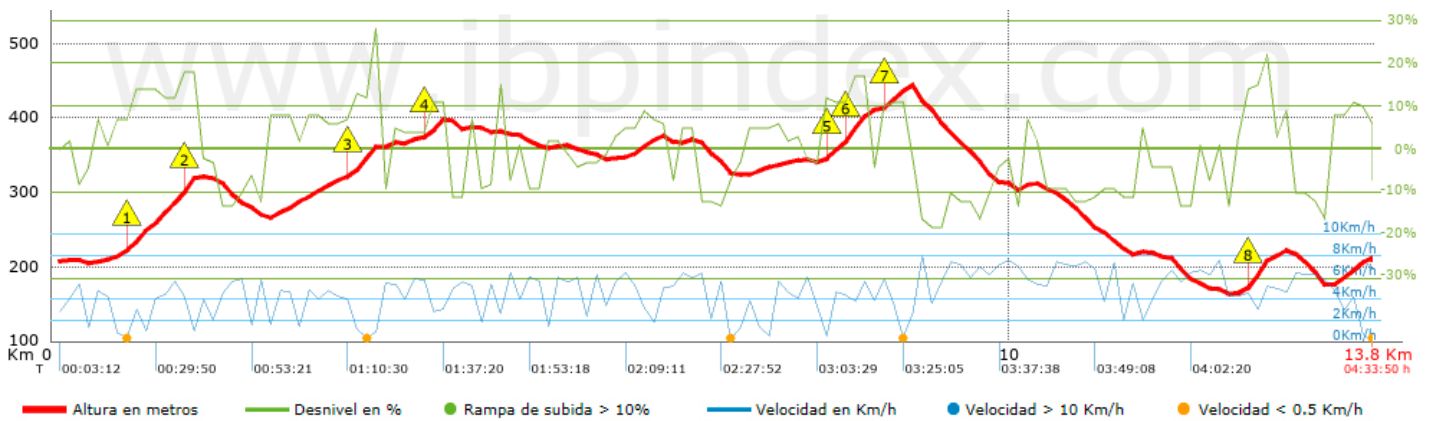

Temps total	4:33:50 h
Temps en moviment	3:52:08 h
Temps parat	0:41:42 h

Velocitat mitjana total	3.01 Km/h
Velocitat mitjana en moviment	3.55 Km/h
Velocitat màxima sostinguda	7.89 Km/h

Filtre pendent màxim	~55 %
Separació mínima analitzada	~30 m
Nombre de punts	952 (cad. 14.41 m)
Punts significatius	385 (cad. 36.01 m / 40.44 %)
Punts aberrants	1 (0.11 % d. total)

Canvis direcció per km	11.81
Canvis direcció >5° per km	10.35
Trams rectes acumulats	1.266 Km
Trams rectes per km	92.27 m
Canvis de pendent penalitzables	5
Canvis de pendent penalitzables per km	0.364

Troba les millors rutes

Resum de desnivells	Pujades	Distància en Km	del total en %	Velocitat en	Temps h:m:s
		0	0	0	0:00:00
	Entre el 15 i el 30%	0.564	4.11	2.17	0:15:34
	Entre el 10 i el 15%	1.868	13.62	3.34	0:33:32
	Entre el 5 i el 10%	2.673	19.48	3.41	0:47:05
	Entre l'1 i el 5%	1.737	12.66	3.42	0:30:29
	Total :	6.841	49.87	3.24	2:06:40
	Pla				
	Desnivells de l'1%	0.404	2.94	2.87	0:08:27
	Baixades				
	Entre l'1 i el 5%	1.942	14.16	3.6	0:32:23
Entre el 5 i el 10%	1.81	13.19	3.55	0:30:37	
Entre el 10 i el 15%	2.243	16.35	4.71	0:28:33	
Entre el 15 i el 30%	0.579	4.22	6.36	0:05:28	
	0	0	0	0:00:00	
Total :	6.574	47.92	4.07	1:37:01	
Total track :	13.72	100 %	3.55	3:52:08	

Track: Montigalar

Les velocitats d'aquest track són típiques de = HKG

Fiabilitat de l'índex IBP = D

IBP = 60 HKG

Empits > 10%

Empits	Pendent promig	Distància	
 1	0.789	13 %	553 m
 2	1.342	18 %	134 m
 3	3.082	15 %	312 m
 4	3.894	11 %	190 m
 5	8.011	11 %	246 m
 6	8.257	17 %	245 m
 7	8.64	13 %	280 m
 8	12.42	16 %	291 m