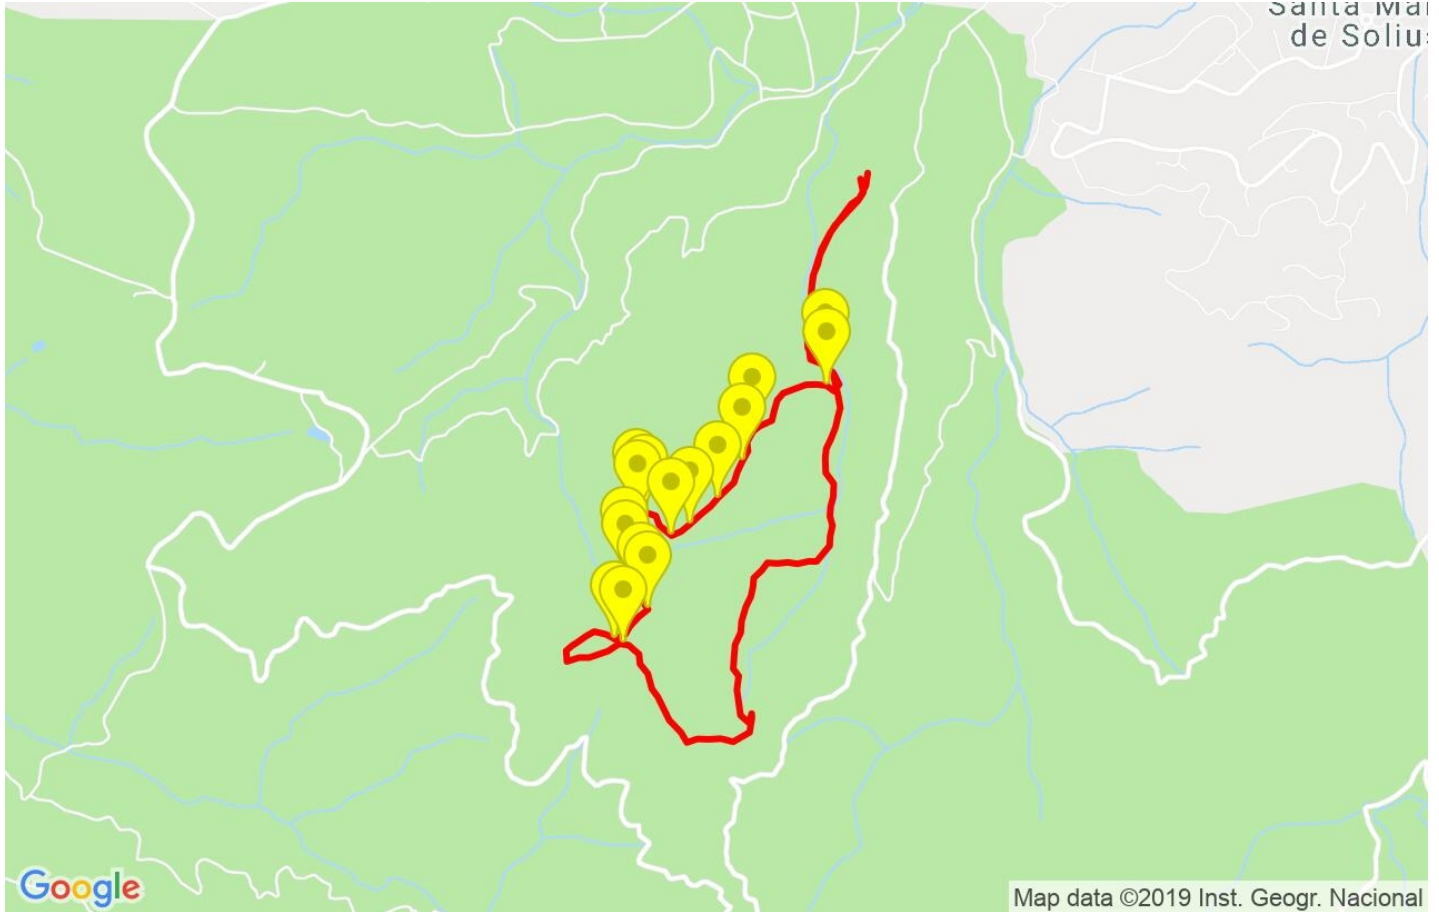

Track: Montclar

Data: 09/10/2019

Track: Montclar

Les velocitats d'aquest track són típiques de = HKG

Fiabilitat de l'índex IBP = B

IBP = 51 HKG

Distància total	6.02 Km
Distància analitzada	6.02 Km
Distància lineal	0 Km

Canvis direcció per km	13.95
Canvis direcció >5° per km	11.3
Trams rectes acumulats	0.443 Km
Trams rectes per km	73.59 m
Canvis de pendent penalitzables	4
Canvis de pendent penalitzables per km	0.665

Troba les millors rutes

Track: Montclar

Data: 09/10/2019

Track: Montclar

Les velocitats d'aquest track són típiques de = HKG

Fiabilitat de l'índex IBP = B

IBP = 51 HKG

Empits > 10%			
Empits		Pendent promig	Distància
	0.731	12 %	145 m
	0.876	16 %	330 m
	1.206	14 %	108 m
	1.314	22 %	154 m
	1.468	15 %	124 m
	1.592	15 %	71 m
	1.663	36 %	157 m
	1.82	18 %	32 m
	1.852	46 %	39 m
	2.019	30 %	99 m
	2.22	16 %	43 m
	2.263	13 %	113 m
	2.376	22 %	38 m
	2.414	13 %	145 m
	2.558	32 %	33 m
	2.591	28 %	79 m