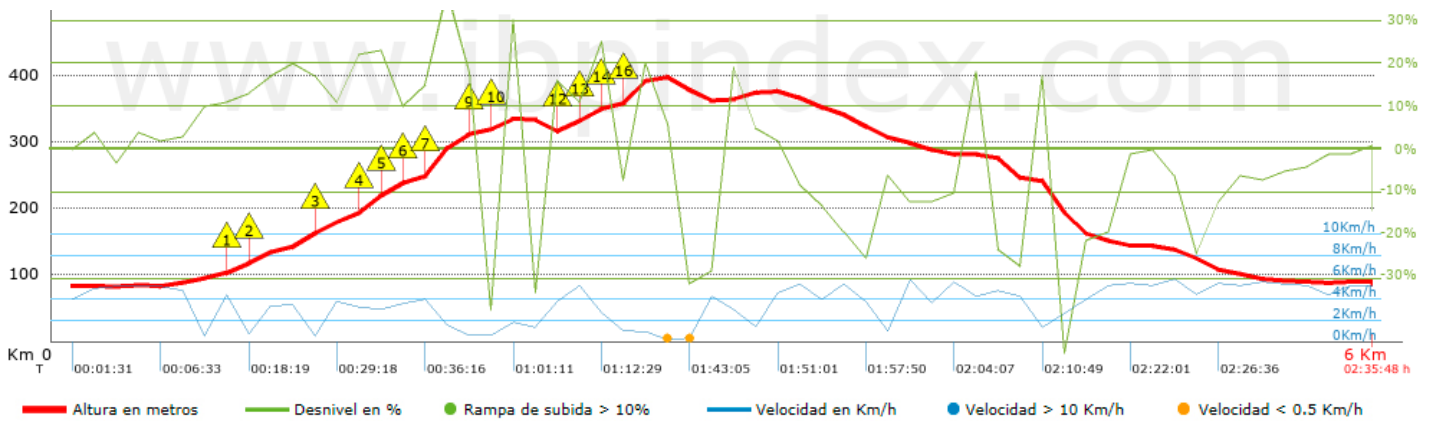

Resum de desnivells	Pujades	Distància en Km	del total en %	Velocitat en	Temps h:m:s
		0.289	4.81	1.52	0:11:24
	Entre el 15 i el 30%	1.052	17.49	2.5	0:25:14
	Entre el 10 i el 15%	0.395	6.57	4.29	0:05:32
	Entre el 5 i el 10%	0.492	8.17	4.53	0:06:31
	Entre l'1 i el 5%	0.541	9	3.14	0:10:21
	Total :	2.769	46.04	2.81	0:59:02
	Pla				
	Desnivells de l'1%	0.341	5.66	4.77	0:04:17
	Baixades				
	Entre l'1 i el 5%	0.65	10.8	4.8	0:08:07
Entre el 5 i el 10%	0.815	13.56	3.14	0:15:35	
Entre el 10 i el 15%	0.375	6.23	4.48	0:05:01	
Entre el 15 i el 30%	0.723	12.02	3.28	0:13:13	
	0.342	5.69	2.76	0:07:26	
Total :	2.905	48.3	3.53	0:49:22	
Total track :	6.02	100 %	3.21	1:52:41	

Track: Montclar

Data: 09/10/2019

Track: Montclar

Les velocitats d'aquest track són típiques de = HKG

Fiabilitat de l'índex IBP = B

IBP = 51 HKG

Empits > 10%			
Empits		Pendent promig	Distància
	0.731	12 %	145 m
	0.876	16 %	330 m
	1.206	14 %	108 m
	1.314	22 %	154 m
	1.468	15 %	124 m
	1.592	15 %	71 m
	1.663	36 %	157 m
	1.82	18 %	32 m
	1.852	46 %	39 m
	2.019	30 %	99 m
	2.22	16 %	43 m
	2.263	13 %	113 m
	2.376	22 %	38 m
	2.414	13 %	145 m
	2.558	32 %	33 m
	2.591	28 %	79 m

Paràmetres a gran alçada, dades per sobre de

Alçada	Distància m	% del total	Temps en moviment	Velocitat	Temps parat	Temps total	Velocitat
Total :	0 Km	--- %	--- h	--- Km/h	--- h	--- h	--- Km/h

Aturades

Distància	Temps parat	Alçada	Temps de de la sortida	Temps des d'aturada anterior	Distància a aturada anterior
0.601	0:03:55	90	0:07:58	0:07:58 < 10´	0.601
0.804	0:03:45	106	0:14:07	0:06:09 < 10´	0.202
1.059	0:04:47	142	0:21:21	0:07:14 < 10´	0.255
1.82	0:03:01	305	0:43:16	0:21:55	0.761
1.891	0:08:21	329	0:48:37	0:05:21 < 10´	0.071
2.74	0:19:18 > 10´	394	1:23:07	0:34:30	0.848
Total :	0:43:07 h				