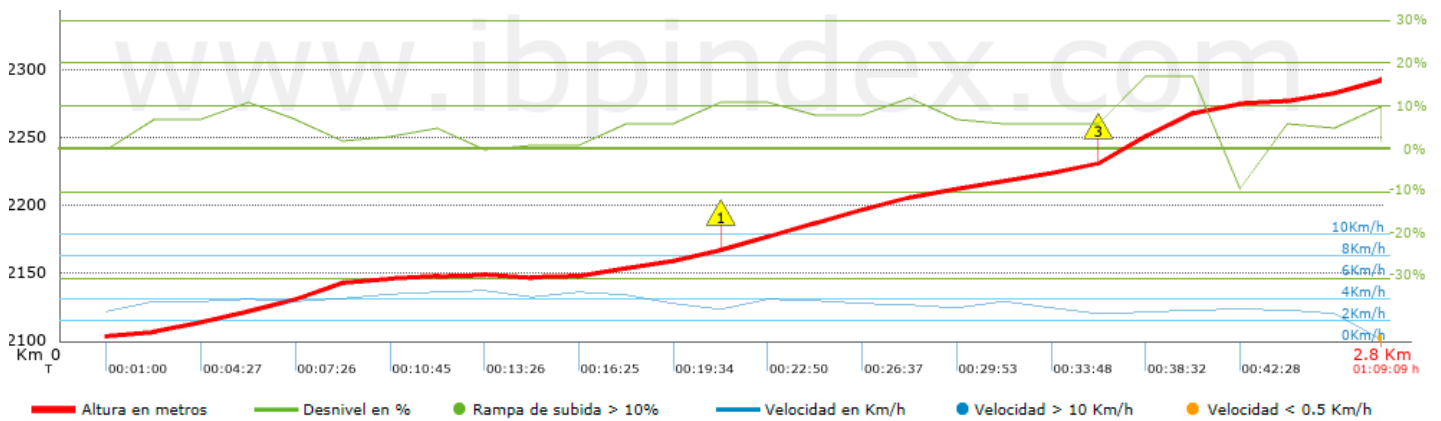

Resum de desnivells	Pujades	Distància en Km	del total en %	Velocitat en	Temps h:m:s
		0	0	0	0:00:00
	Entre el 15 i el 30%	0.282	10	2.95	0:05:44
	Entre el 10 i el 15%	0.401	14.22	3.43	0:07:01
	Entre el 5 i el 10%	1.345	47.65	3.16	0:25:32
	Entre l'1 i el 5%	0.392	13.87	3.52	0:06:41
	<b>Total :</b>	<b>2.421</b>	<b>85.74</b>	<b>3.23</b>	<b>0:44:58</b>
<b>Pla</b>					
	Desnivells de l'1%	0.191	6.77	3.89	0:02:57
<b>Baixades</b>					
	Entre l'1 i el 5%	0.156	5.53	4.26	0:02:12
	Entre el 5 i el 10%	0.078	2.78	3.66	0:01:17
	Entre el 10 i el 15%	0	0	0	0:00:00
	Entre el 15 i el 30%	0	0	0	0:00:00
	<b>Total :</b>	<b>0.235</b>	<b>8.31</b>	<b>4.04</b>	<b>0:03:29</b>
<b>Total track :</b>		<b>2.82</b>	<b>100 %</b>	<b>3.29</b>	<b>0:51:24</b>

Track: Montcaubo

Data: 09/10/2019

Track: Montcaubo

Les velocitats d'aquest track són típiques de = HKG

Fiabilitat de l'índex IBP = D

**IBP = 33 HKG**

**Empits > 10%**

Empits	Pendent promig	Distància
 1.335	11 %	188 m
 2.156	14 %	30 m
 2.187	17 %	250 m

**Paràmetres a gran alçada, dades per sobre de**

Alçada	Distància m	% del total	Temps en moviment	Velocitat	Temps parat	Temps total	Velocitat
2250	598.189	21.19	0:13:31	2.66	0:17:45	0:31:16	1.15
2000	2248.162	79.63	0:37:53	3.56		0:37:53	3.56
<b>Total :</b>	<b>2.846 Km</b>	<b>100.82 %</b>	<b>0:51:24 h</b>	<b>3.32 Km/h</b>	<b>0:17:45 h</b>	<b>1:09:09 h</b>	<b>2.47 Km/h</b>

**Aturades**

Distància	Temps parat	Alçada	Temps de de la sortida	Temps des d'aturada anterior	Distància a aturada anterior
2.729	0:09:03	2289	0:49:43	0:49:43	2.729
2.796	0:08:42	2293	1:00:27	0:10:44	0.067
2.84	0:05:49	2292	1:03:20	0:02:53 < 10´	0.044
<b>Total :</b>	<b>0:23:34 h</b>				