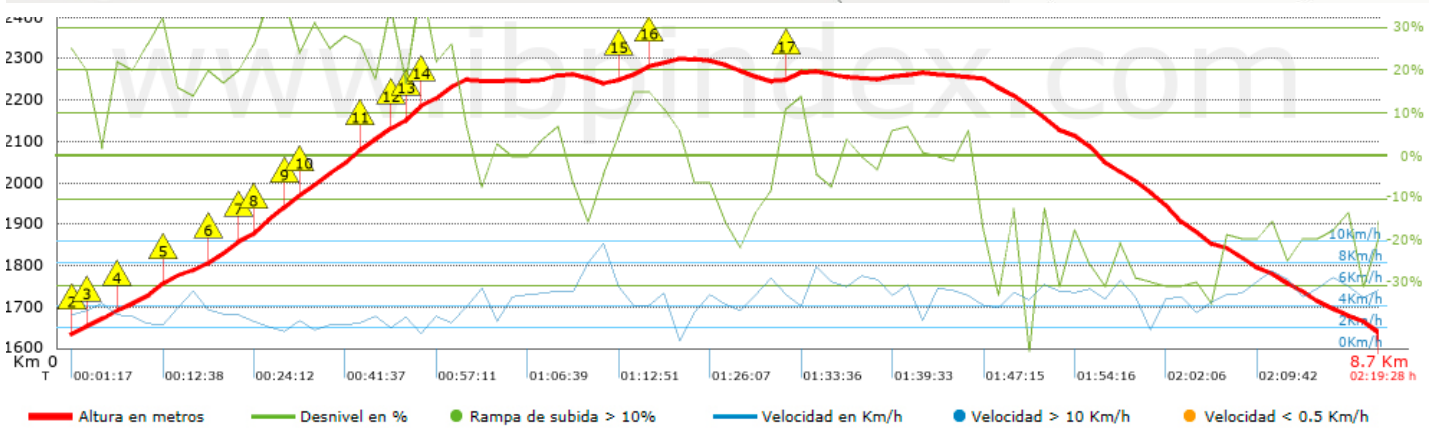

Temps total	2:19:28 h
Temps en moviment	2:16:35 h
Temps parat	0:02:53 h

Velocitat mitjana total	3.76 Km/h
Velocitat mitjana en moviment	3.84 Km/h
Velocitat màxima sostinguda	9.65 Km/h

Filtre pendent màxim	~55 %
Separació mínima analitzada	~30 m
Nombre de punts	635 (cad. 13.75 m)
Punts significatius	245 (cad. 35.79 m / 38.58 %)
Punts aberrants	8 (1.26 % d. total)

Troba les millors rutes

Resum de desnivells	Pujades	Distància en Km	del total en %	Velocitat en	Temps h:m:s
		0.546	6.26	1.88	0:17:24
	Entre el 15 i el 30%	2.101	24.06	2.81	0:44:53
	Entre el 10 i el 15%	0.491	5.63	4.75	0:06:12
	Entre el 5 i el 10%	0.521	5.97	5.36	0:05:50
	Entre l'1 i el 5%	0.582	6.67	4.19	0:08:20
	Total :	4.242	48.58	3.08	1:22:39
	Pla				
	Desnivells de l'1%	0.354	4.05	3.71	0:05:44
	Baixades				
	Entre l'1 i el 5%	0.435	4.98	5.72	0:04:34
Entre el 5 i el 10%	0.552	6.32	5.55	0:05:58	
Entre el 10 i el 15%	0.7	8.02	5.83	0:07:12	
Entre el 15 i el 30%	1.988	22.76	4.87	0:24:29	
	0.462	5.29	4.63	0:05:59	
Total :	4.137	47.37	5.15	0:48:12	
Total track :	8.73	100 %	3.84	2:16:35	

Track: Cims provincials. Moncayo. Soria i Zaragoza

Les velocitats d'aquest track són típiques de = HKG

Fiabilitat de l'índex IBP = A

IBP = 94 HKG

Empits > 10%			
Empits		Pendent promig	Distància
	0	13 %	34 m
	0.034	23 %	120 m
	0.154	23 %	77 m
	0.349	23 %	316 m
	0.665	17 %	340 m
	1.004	25 %	186 m
	1.19	24 %	109 m
	1.299	30 %	212 m
	1.511	25 %	98 m
	1.609	29 %	368 m
	1.978	23 %	144 m
	2.121	25 %	149 m
	2.27	34 %	106 m
	2.376	23 %	205 m
	3.672	16 %	171 m
	3.843	14 %	74 m
	4.719	14 %	148 m