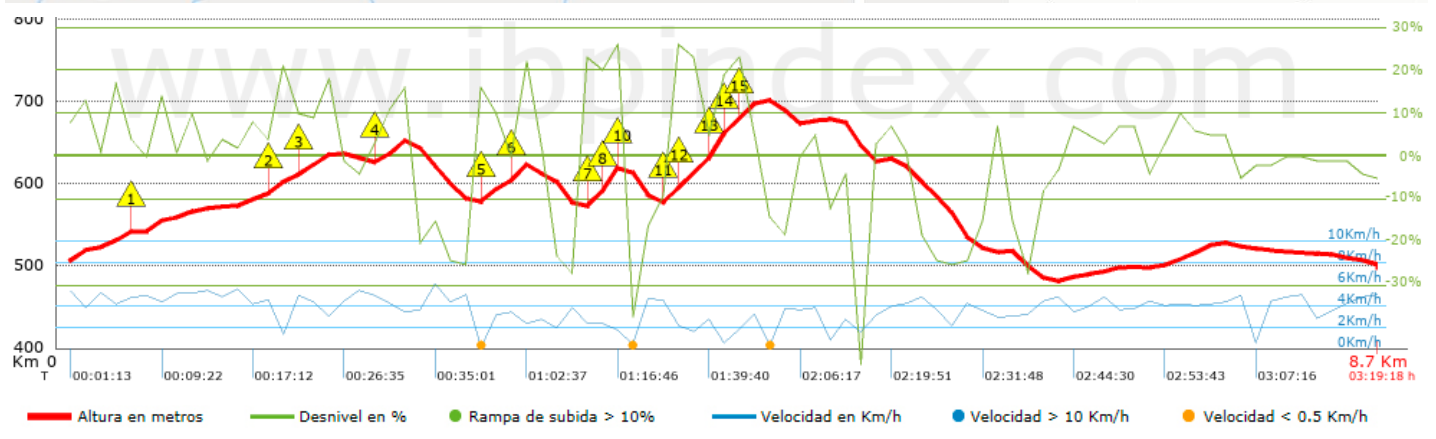

Track: Mola de Genessies

Les velocitats d'aquest track són típiques de = HKG

Fiabilitat de l'índex IBP = C

IBP = 54 HKG

Empits > 10%			
Empits		Pendent promig	Distància
	1.398	11 %	215 m
	1.614	13 %	114 m
	2.087	14 %	186 m
	2.728	14 %	185 m
	2.98	21 %	41 m
	3.444	19 %	140 m
	3.584	26 %	64 m
	3.648	26 %	43 m
	3.691	11 %	49 m
	4.009	20 %	39 m
	4.048	21 %	219 m
	4.267	27 %	110 m
	4.377	22 %	38 m
	4.416	29 %	76 m