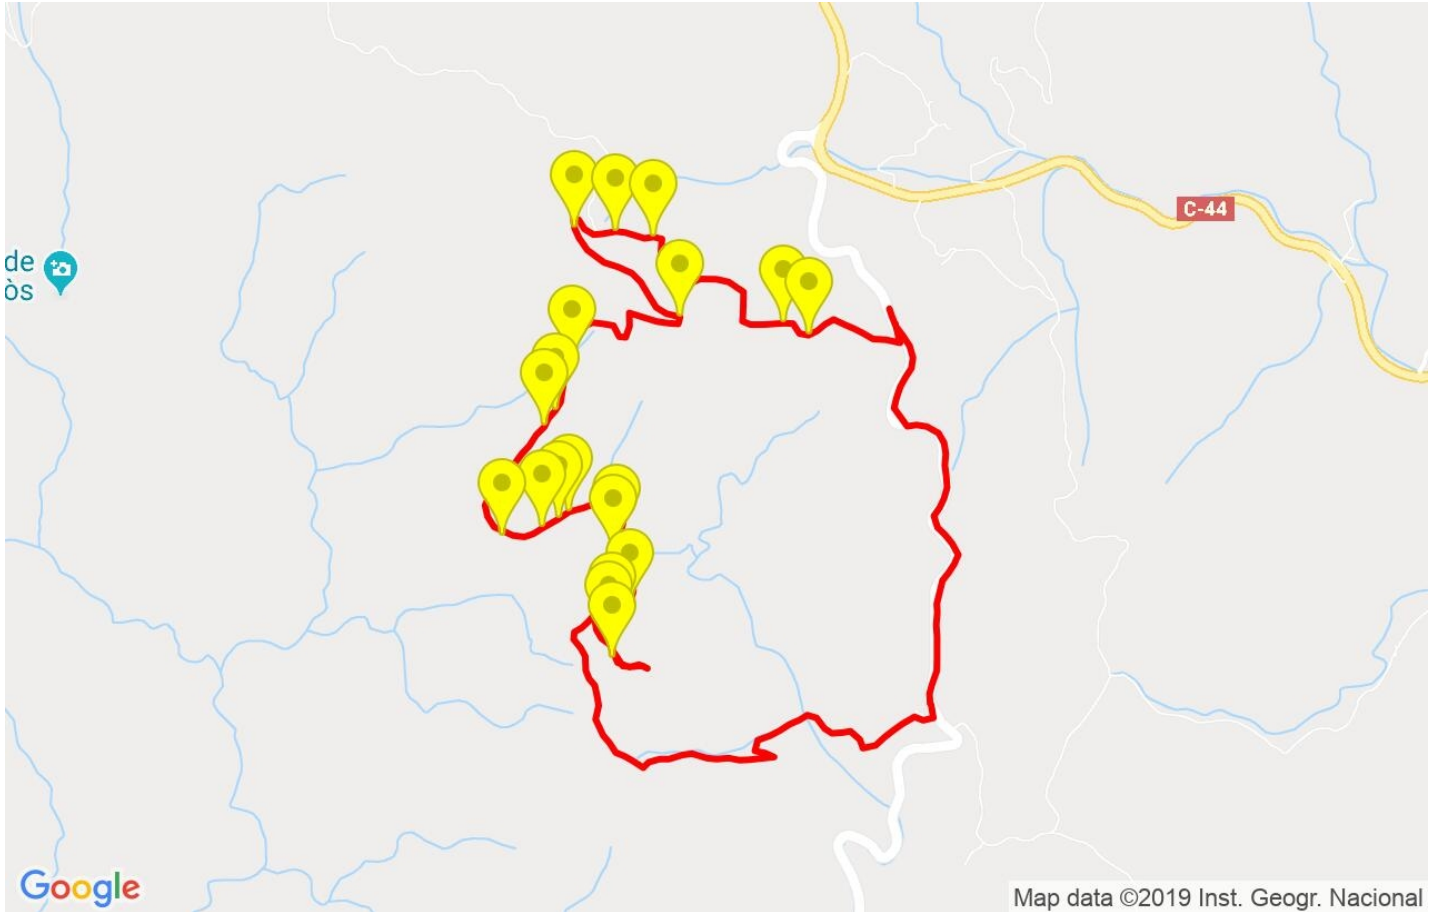

Canvis direcció per km	11.68
Canvis direcció >5° per km	10.31
Trams rectes acumulats	0.35 Km
Trams rectes per km	40.09 m
Canvis de pendent penalitzables	5
Canvis de pendent penalitzables per km	0.573

Troba les millors rutes

Resum de desnivells	Pujades	Distància en Km	del total en %	Velocitat en	Temps h:m:s	
		0.112	1.29	1.11	0:06:05	
	Entre el 15 i el 30%	1.024	11.73	2.3	0:26:46	
	Entre el 10 i el 15%	0.891	10.21	3.56	0:15:01	
	Entre el 5 i el 10%	1.074	12.31	4.04	0:15:58	
	Entre l'1 i el 5%	1.291	14.79	3.73	0:20:46	
	<b>Total :</b>	<b>4.392</b>	<b>50.33</b>	<b>3.12</b>	<b>1:24:36</b>	
	<b>Pla</b>					
	Desnivells de l'1%	0.553	6.34	4.19	0:07:55	
	<b>Baixades</b>					
	Entre l'1 i el 5%	1.166	13.37	4.49	0:15:35	
Entre el 5 i el 10%	0.722	8.27	3.47	0:12:30		
Entre el 10 i el 15%	0.458	5.25	3.18	0:08:39		
Entre el 15 i el 30%	1.219	13.96	3.55	0:20:37		
	0.217	2.48	2.33	0:05:35		
<b>Total :</b>	<b>3.782</b>	<b>43.33</b>	<b>3.61</b>	<b>1:02:56</b>		
<b>Total track :</b>	<b>8.73</b>	<b>100 %</b>	<b>3.37</b>	<b>2:35:27</b>		

Track: Mola de Genessies

Les velocitats d'aquest track són típiques de = HKG

Fiabilitat de l'índex IBP = C

**IBP = 54 HKG**

Empits > 10%			
Empits		Pendent promig	Distància
	1.398	11 %	215 m
	1.614	13 %	114 m
	2.087	14 %	186 m
	2.728	14 %	185 m
	2.98	21 %	41 m
	3.444	19 %	140 m
	3.584	26 %	64 m
	3.648	26 %	43 m
	3.691	11 %	49 m
	4.009	20 %	39 m
	4.048	21 %	219 m
	4.267	27 %	110 m
	4.377	22 %	38 m
	4.416	29 %	76 m

**Aturades**

Distància	Temps parat	Alçada	Temps de de la sortida	Temps des d'aturada anterior	Distància a aturada anterior
2.694	0:15:21 > 10´	575	0:37:37	0:37:37	2.694
3.691	0:08:25	619	1:16:46	0:39:09	0.997
4.267	0:04:54	631	1:39:40	0:22:54	0.577
4.597	0:07:17	702	1:53:38	0:13:58	0.33
5.029	0:02:34	682	2:08:57	0:15:19	0.432
7.802	0:05:20	523	3:01:22	0:52:25	2.773
<b>Total :</b>	<b>0:43:51 h</b>				