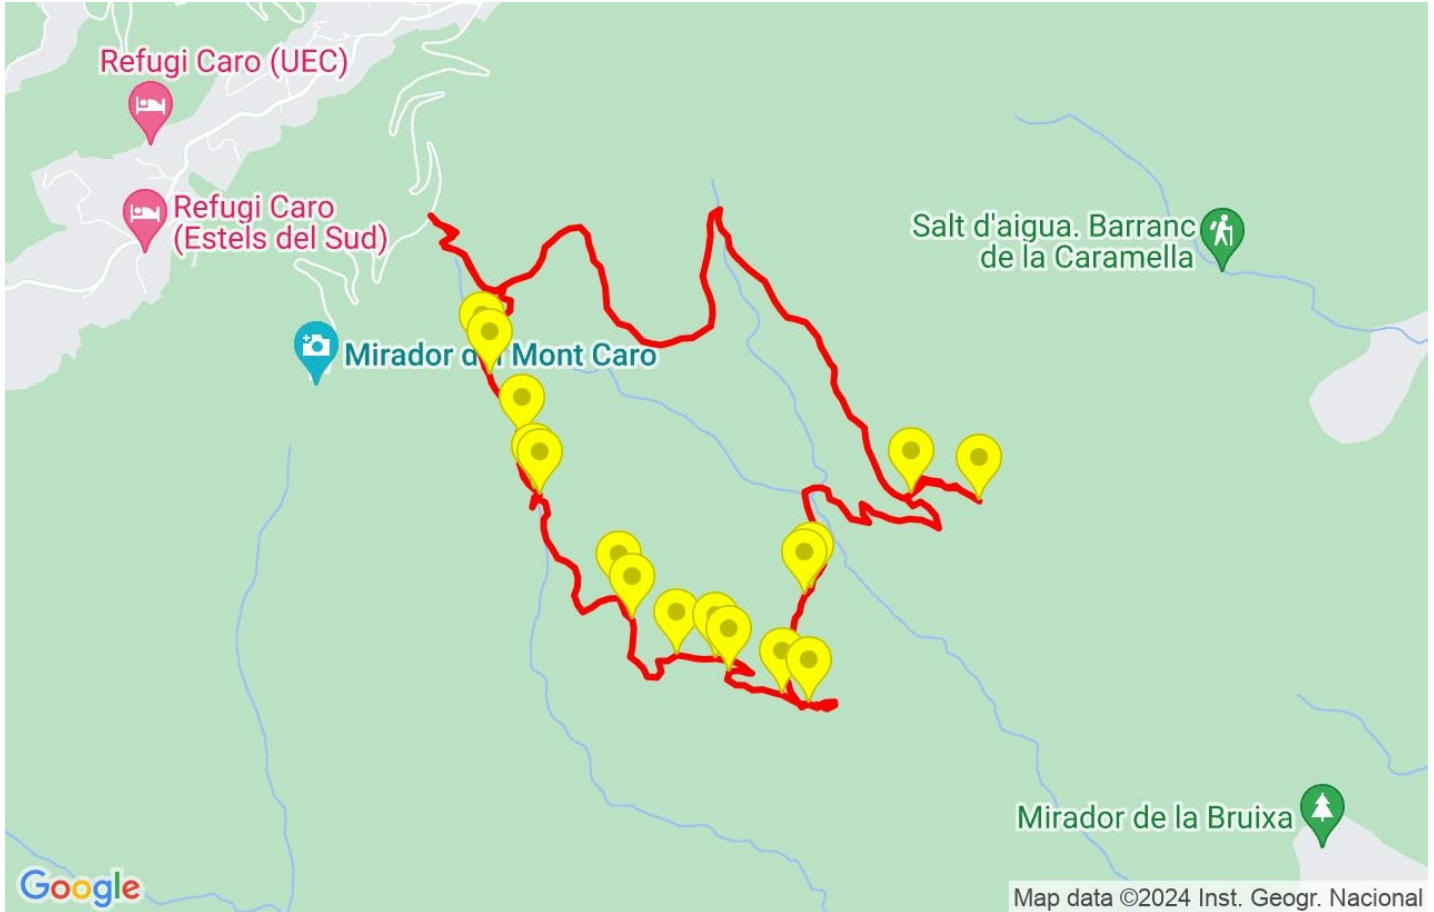

Track: Mola Castellona

Les velocitats d'aquest track són típiques de = HKG

Fiabilitat de l'índex IBP = D

**IBP = 67 HKG**

Distància total	9.38 Km
Distància analitzada	9.38 Km
Distància lineal	0.01 Km

Desn. De pujada acumulat	659.56 m
Desn. De baixada acumulat	654.7 m
Altura màxima	1286.3 m
Altura mínima	845.9 m
Ràtio de pujada	15.67 %
Ràtio de baixada	13.19 %
Desnivell positiu per km	70.32 m
Desnivell negatiu per km	69.8 m

Canvis direcció per km	14.5
Canvis direcció >5° per km	12.58
Trams rectes acumulats	0.607 Km
Trams rectes per km	64.71 m
Canvis de pendent penalitzables	5
Canvis de pendent penalitzables per km	0.533

Troba les millors rutes

Track: Mola Castellona

Les velocitats d'aquest track són típiques de = HKG

Fiabilitat de l'índex IBP = D

**IBP = 67 HKG**

Empits > 10%			
Empits		Pendent promig	Distància
	3.238	18 %	293 m
	3.53	13 %	39 m
	5.103	15 %	31 m
	5.134	21 %	297 m
	5.696	14 %	131 m
	6.311	16 %	266 m
	6.578	14 %	36 m
	6.711	16 %	113 m
	7.11	17 %	92 m
	7.909	17 %	33 m
	7.942	24 %	232 m
	8.174	31 %	294 m
	8.468	24 %	64 m
	8.532	14 %	32 m

**Aturades**

Distància	Temps parat	Alçada	Temps de de la sortida	Temps des d'aturada anterior	Distància a aturada anterior
2.638	0:06:37	1023	0:54:55	0:54:55	2.638
3.497	0:05:31	1014	1:21:29	0:26:34	0.859
5.729	0:04:05	916	2:42:00	1:20:31	2.232
5.827	0:03:23	927	2:48:12	0:06:12 < 10´	0.099
5.922	0:04:08	928	2:53:44	0:05:32 < 10´	0.095
6.379	0:13:20 > 10´	937	3:15:30	0:21:46	0.457
8.438	0:03:00	1116	4:30:47	1:15:17	2.059
8.532	0:02:37	1140	4:35:46	0:04:59 < 10´	0.094
<b>Total :</b>	<b>0:42:41 h</b>				