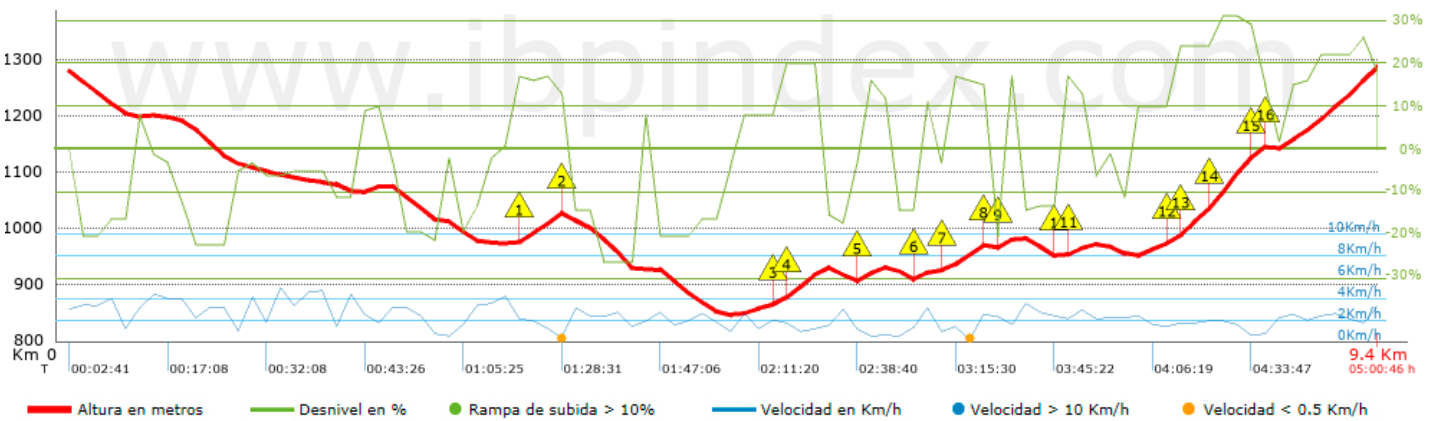

Track: Mola Castellona

Les velocitats d'aquest track són típiques de = HKG

Fiabilitat de l'índex IBP = D

IBP = 67 HKG

Empits > 10%			
Empits		Pendent promig	Distància
	3.238	18 %	293 m
	3.53	13 %	39 m
	5.103	15 %	31 m
	5.134	21 %	297 m
	5.696	14 %	131 m
	6.311	16 %	266 m
	6.578	14 %	36 m
	6.711	16 %	113 m
	7.11	17 %	92 m
	7.909	17 %	33 m
	7.942	24 %	232 m
	8.174	31 %	294 m
	8.468	24 %	64 m
	8.532	14 %	32 m