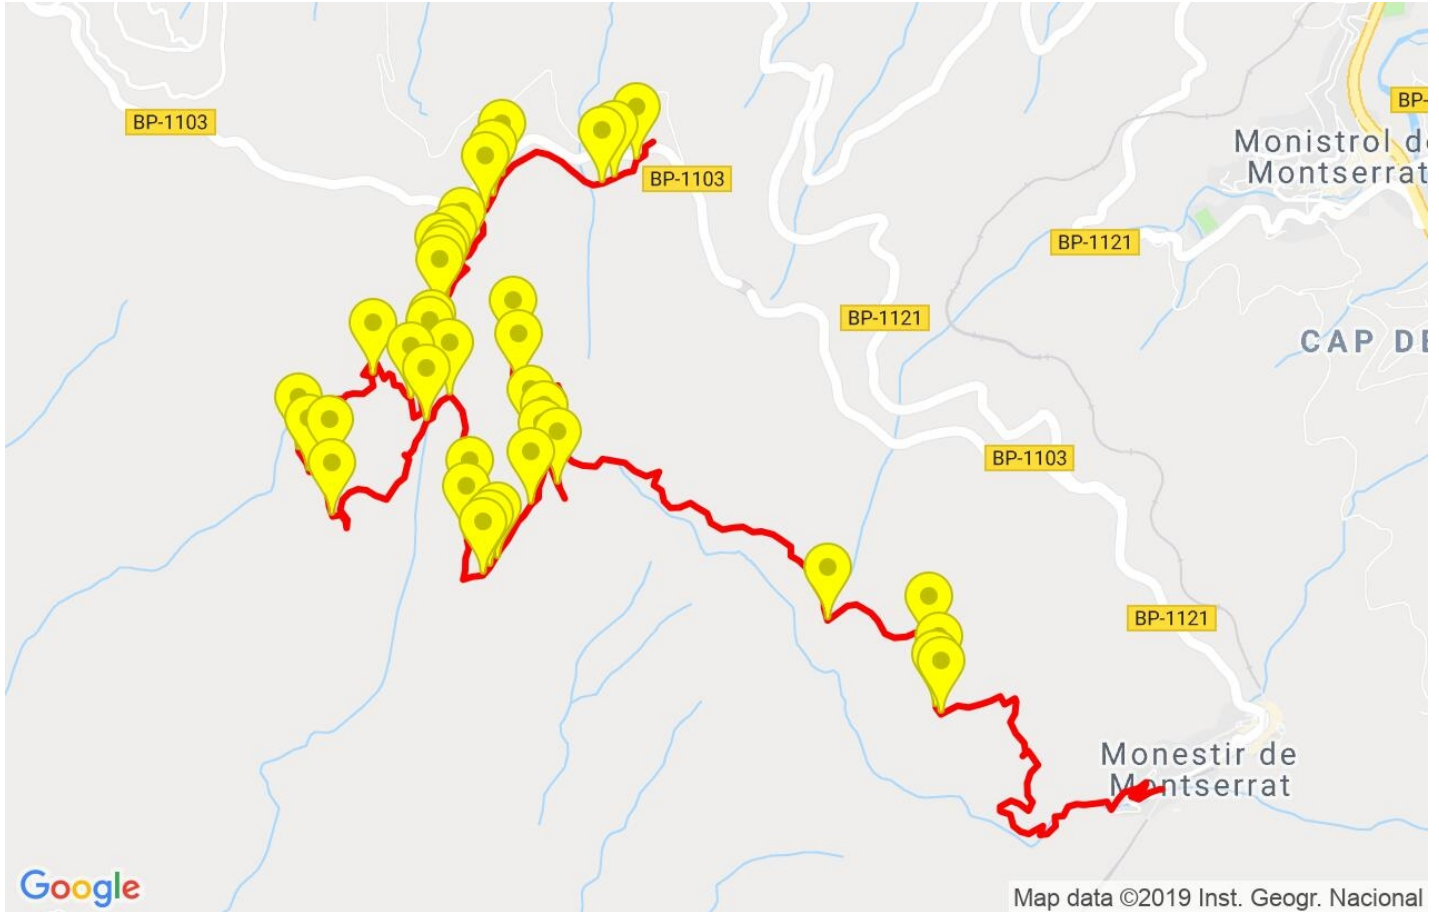

Track: Miranda dels Ecos, Montgròs, Albarda Castellán i Sant Jeroni

Les velocitats d'aquest track són típiques de = HKG

Fiabilitat de l'índex IBP = B

**IBP = 117 HKG**

Distància total	11.41 Km
Distància analitzada	11.41 Km
Distància lineal	2.62 Km

Troba les millors rutes

Resum de desnivells	Pujades	Distància en Km	del total en %	Velocitat en	Temps h:m:s	
		1.747	15.31	1.77	0:59:08	
	Entre el 15 i el 30%	1.707	14.96	2.53	0:40:29	
	Entre el 10 i el 15%	0.667	5.85	2.79	0:14:21	
	Entre el 5 i el 10%	0.812	7.12	3.09	0:15:47	
	Entre l'1 i el 5%	0.462	4.05	2.42	0:11:28	
	<b>Total :</b>	<b>5.395</b>	<b>47.29</b>	<b>2.29</b>	<b>2:21:13</b>	
	<b>Pla</b>					
	Desnivells de l'1%	0.34	2.98	2.89	0:07:03	
	<b>Baixades</b>					
	Entre l'1 i el 5%	0.592	5.19	4.41	0:08:04	
Entre el 5 i el 10%	0.934	8.18	2.71	0:20:42		
Entre el 10 i el 15%	0.741	6.5	3.13	0:14:13		
Entre el 15 i el 30%	1.8	15.78	3.69	0:29:14		
	1.607	14.08	2.15	0:44:54		
<b>Total :</b>	<b>5.674</b>	<b>49.73</b>	<b>2.91</b>	<b>1:57:07</b>		
<b>Total track :</b>	<b>11.41</b>	<b>100 %</b>	<b>2.58</b>	<b>4:25:23</b>		

Track: Miranda dels Ecos, Montgròs, Albarda Castellan i Sant Jeroni

Les velocitats d'aquest track són típiques de = HKG

Fiabilitat de l'índex IBP = B

**IBP = 117 HKG**

**Empits > 10%**

Empits	Pendent promig	Distància	
 1	0.137	26 %	118 m
 2	0.255	25 %	46 m
 3	0.301	21 %	35 m
 4	0.739	12 %	74 m
 5	0.813	16 %	47 m
 6	0.86	31 %	299 m
 7	1.159	25 %	118 m
 8	1.278	42 %	78 m
 9	1.356	24 %	40 m
 10	1.395	19 %	115 m
 11	1.51	23 %	33 m
 12	1.542	36 %	242 m
 13	1.784	47 %	32 m
 14	1.816	48 %	39 m
 15	2.102	43 %	380 m
 16	2.482	16 %	77 m
 17	3.265	44 %	159 m
 18	3.424	33 %	31 m
 19	3.619	31 %	104 m
 20	4.429	38 %	138 m
 21	4.567	22 %	38 m
 22	5.04	27 %	100 m
 23	5.376	15 %	38 m
 24	5.414	29 %	224 m
 25	5.638	18 %	105 m
 26	5.743	27 %	153 m