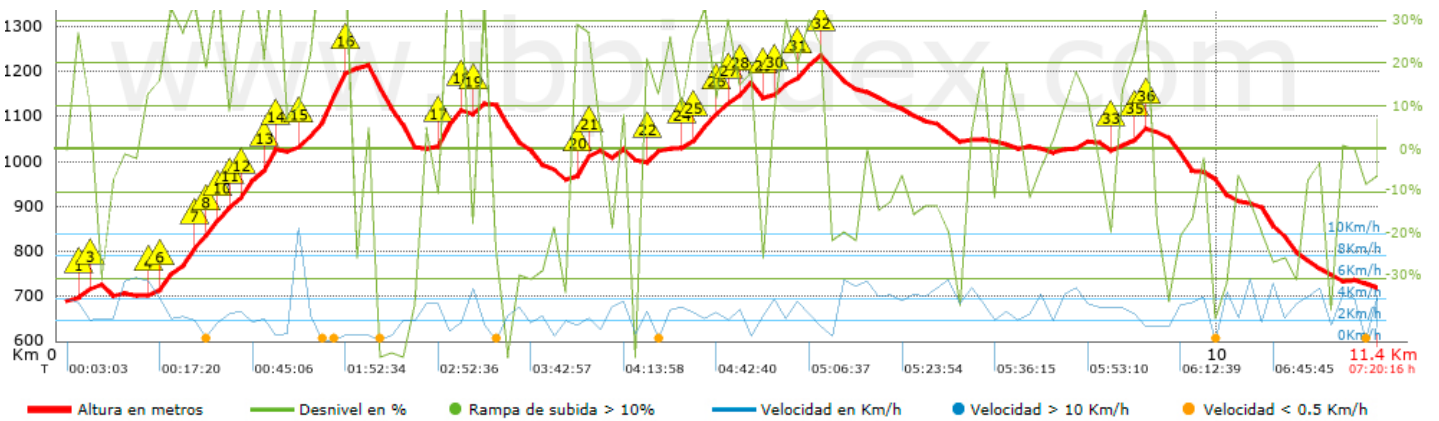

Track: Miranda dels Ecos, Montgròs, Albarda Castellán i Sant Jeroni

Les velocitats d'aquest track són típiques de = HKG

Fiabilitat de l'índex IBP = B

**IBP = 117 HKG**

Distància total	11.41 Km
Distància analitzada	11.41 Km
Distància lineal	2.62 Km

Troba les millors rutes

Resum de desnivells	Pujades	Distància en Km	del total en %	Velocitat en	Temps h:m:s	
		1.747	15.31	1.77	0:59:08	
	Entre el 15 i el 30%	1.707	14.96	2.53	0:40:29	
	Entre el 10 i el 15%	0.667	5.85	2.79	0:14:21	
	Entre el 5 i el 10%	0.812	7.12	3.09	0:15:47	
	Entre l'1 i el 5%	0.462	4.05	2.42	0:11:28	
	<b>Total :</b>	<b>5.395</b>	<b>47.29</b>	<b>2.29</b>	<b>2:21:13</b>	
	<b>Pla</b>					
	Desnivells de l'1%	0.34	2.98	2.89	0:07:03	
	<b>Baixades</b>					
	Entre l'1 i el 5%	0.592	5.19	4.41	0:08:04	
Entre el 5 i el 10%	0.934	8.18	2.71	0:20:42		
Entre el 10 i el 15%	0.741	6.5	3.13	0:14:13		
Entre el 15 i el 30%	1.8	15.78	3.69	0:29:14		
	1.607	14.08	2.15	0:44:54		
<b>Total :</b>	<b>5.674</b>	<b>49.73</b>	<b>2.91</b>	<b>1:57:07</b>		
<b>Total track :</b>	<b>11.41</b>	<b>100 %</b>	<b>2.58</b>	<b>4:25:23</b>		

Track: Miranda dels Ecos, Montgròs, Albarda Castellan i Sant Jeroni

Les velocitats d'aquest track són típiques de = HKG

Fiabilitat de l'índex IBP = B

**IBP = 117 HKG**

**Empits > 10%**

Empits	Pendent promig	Distància	
 1	0.137	26 %	118 m
 2	0.255	25 %	46 m
 3	0.301	21 %	35 m
 4	0.739	12 %	74 m
 5	0.813	16 %	47 m
 6	0.86	31 %	299 m
 7	1.159	25 %	118 m
 8	1.278	42 %	78 m
 9	1.356	24 %	40 m
 10	1.395	19 %	115 m
 11	1.51	23 %	33 m
 12	1.542	36 %	242 m
 13	1.784	47 %	32 m
 14	1.816	48 %	39 m
 15	2.102	43 %	380 m
 16	2.482	16 %	77 m
 17	3.265	44 %	159 m
 18	3.424	33 %	31 m
 19	3.619	31 %	104 m
 20	4.429	38 %	138 m
 21	4.567	22 %	38 m
 22	5.04	27 %	100 m
 23	5.376	15 %	38 m
 24	5.414	29 %	224 m
 25	5.638	18 %	105 m
 26	5.743	27 %	153 m