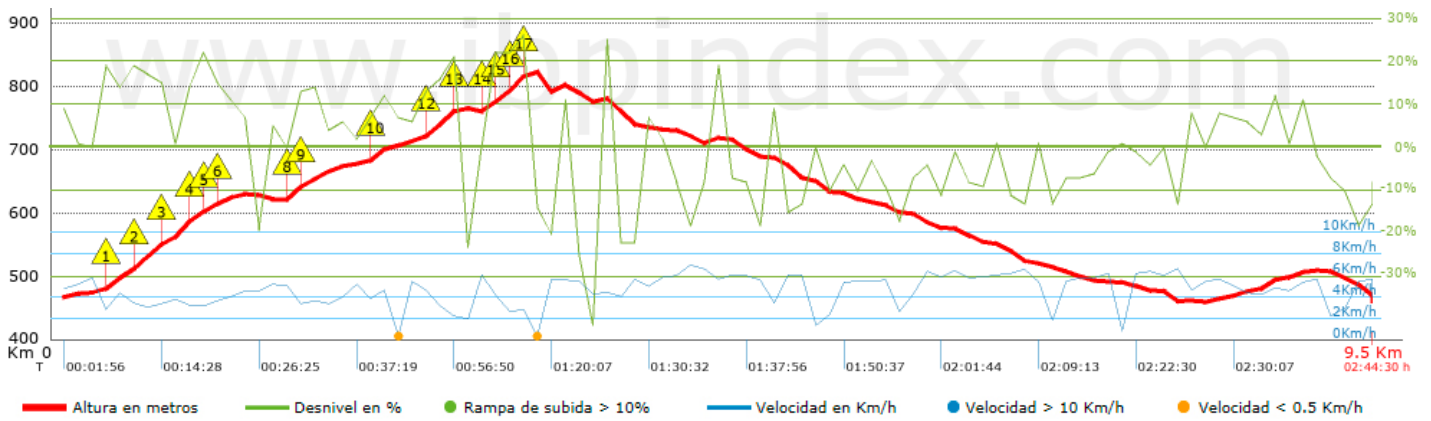

Track: Miranda de Puigcerver
Les velocitats d'aquest track són típiques de = HKG
Fiabilitat de l'índex IBP = B

IBP = 52 HKG

Empits > 10%			
Empits		Pendent promig	Distància
	0.327	15 %	187 m
	0.514	18 %	230 m
	0.744	18 %	260 m
	1.039	13 %	106 m
	1.145	14 %	114 m
	1.654	13 %	29 m
	1.683	18 %	92 m
	1.775	15 %	151 m
	2.254	11 %	188 m
	2.627	11 %	75 m
	2.701	23 %	151 m
	2.853	20 %	43 m
	3.096	12 %	43 m
	3.139	17 %	171 m
	3.311	24 %	73 m
	3.384	29 %	40 m