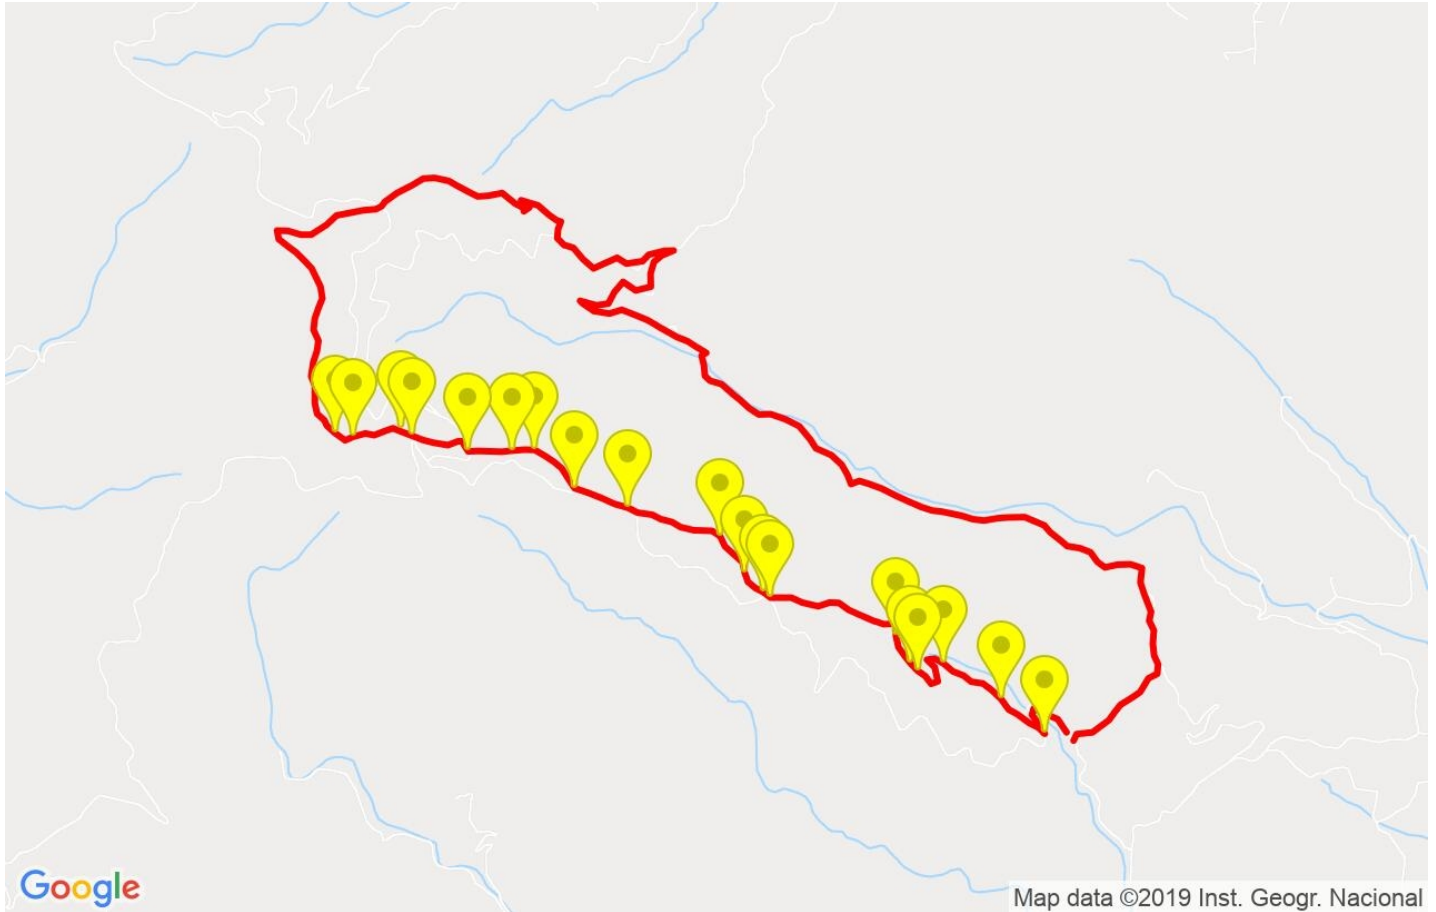

Track: Miranda de Puigcerver

Les velocitats d'aquest track són típiques de = HKG

Fiabilitat de l'índex IBP = B

IBP = 52 HKG

Distància total	9.55 Km
Distància analitzada	9.55 Km
Distància lineal	0.01 Km

Desn. De pujada acumulat	500.6 m
Desn. De baixada acumulat	499.9 m
Altura màxima	826.4 m
Altura mínima	457.7 m
Ràtio de pujada	11.09 %
Ràtio de baixada	11.11 %
Desnivell positiu per km	52.42 m
Desnivell negatiu per km	52.35 m

Canvis direcció per km	12.36
Canvis direcció >5° per km	10.89
Trams rectes acumulats	1.072 Km
Trams rectes per km	112.25 m
Canvis de pendent penalitzables	2
Canvis de pendent penalitzables per km	0.209

Troba les millors rutes

Resum de desnivells	Pujades	Distància en Km	del total en %	Velocitat en	Temps h:m:s	
		0.077	0.8	2.3	0:02:00	
	Entre el 15 i el 30%	1.111	11.63	2.83	0:23:32	
	Entre el 10 i el 15%	1.04	10.89	3.77	0:16:34	
	Entre el 5 i el 10%	1.389	14.54	4.11	0:20:16	
	Entre l'1 i el 5%	0.9	9.42	3.98	0:13:33	
	Total :	4.516	47.3	3.57	1:15:55	
	Pla					
	Desnivells de l'1%	0.533	5.58	4.66	0:06:51	
	Baixades					
	Entre l'1 i el 5%	1.008	10.56	3.22	0:18:48	
Entre el 5 i el 10%	1.335	13.98	5.05	0:15:52		
Entre el 10 i el 15%	1.066	11.16	4.79	0:13:21		
Entre el 15 i el 30%	0.952	9.97	4.11	0:13:54		
	0.138	1.45	2.88	0:02:53		
Total :	4.5	47.13	4.17	1:04:48		
Total track :	9.55	100 %	3.88	2:27:34		

Track: Miranda de Puigcerver
 Les velocitats d'aquest track són típiques de = HKG
 Fiabilitat de l'índex IBP = B

IBP = 52 HKG

Empits > 10%			
Empits		Pendent promig	Distància
	0.327	15 %	187 m
	0.514	18 %	230 m
	0.744	18 %	260 m
	1.039	13 %	106 m
	1.145	14 %	114 m
	1.654	13 %	29 m
	1.683	18 %	92 m
	1.775	15 %	151 m
	2.254	11 %	188 m
	2.627	11 %	75 m
	2.701	23 %	151 m
	2.853	20 %	43 m
	3.096	12 %	43 m
	3.139	17 %	171 m
	3.311	24 %	73 m
	3.384	29 %	40 m