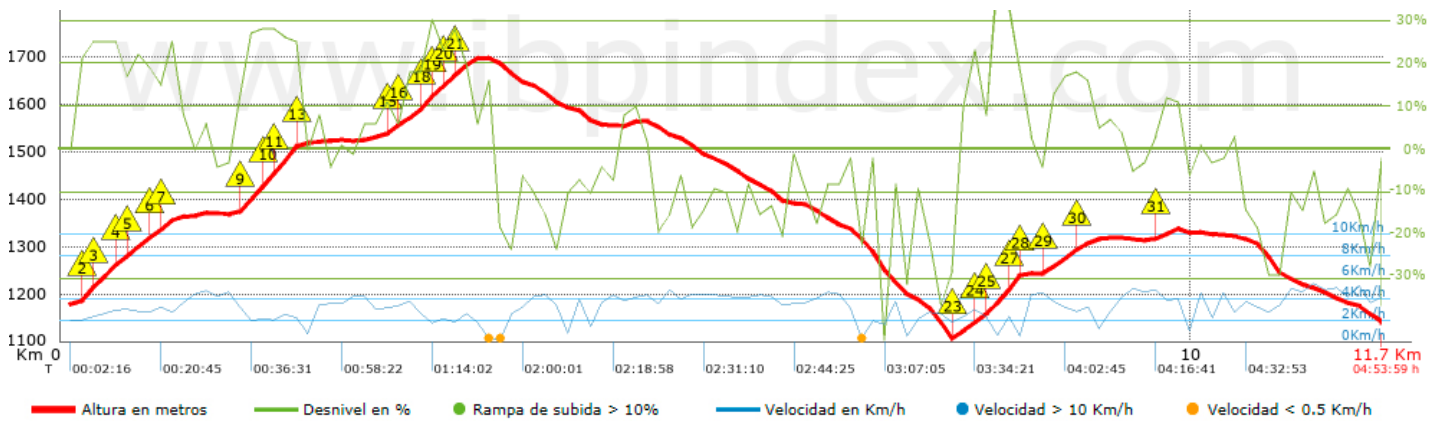

Track: Matagalls des de Collformic

Les velocitats d'aquest track són típiques de = HKG

Fiabilitat de l'índex IBP = A

IBP = 84 HKG

Empits > 10%			
Empits		Pendent promig	Distància
1	0.136	21 %	34 m
2	0.169	27 %	132 m
3	0.302	23 %	198 m
4	0.5	19 %	98 m
5	0.598	21 %	130 m
6	0.729	17 %	164 m
7	0.892	19 %	99 m
8	1.526	13 %	33 m
9	1.559	26 %	229 m
10	1.788	29 %	97 m
11	1.886	30 %	133 m
12	2.019	25 %	32 m
13	2.051	11 %	64 m
14	2.823	16 %	94 m
15	3.014	18 %	167 m
16	3.181	21 %	33 m
17	3.214	26 %	99 m
18	3.313	23 %	96 m
19	3.409	24 %	97 m
20	3.505	22 %	131 m
21	7.877	11 %	39 m
22	7.916	22 %	134 m
23	8.085	15 %	99 m
24	8.184	26 %	142 m
25	8.326	33 %	38 m
26	8.364	34 %	76 m