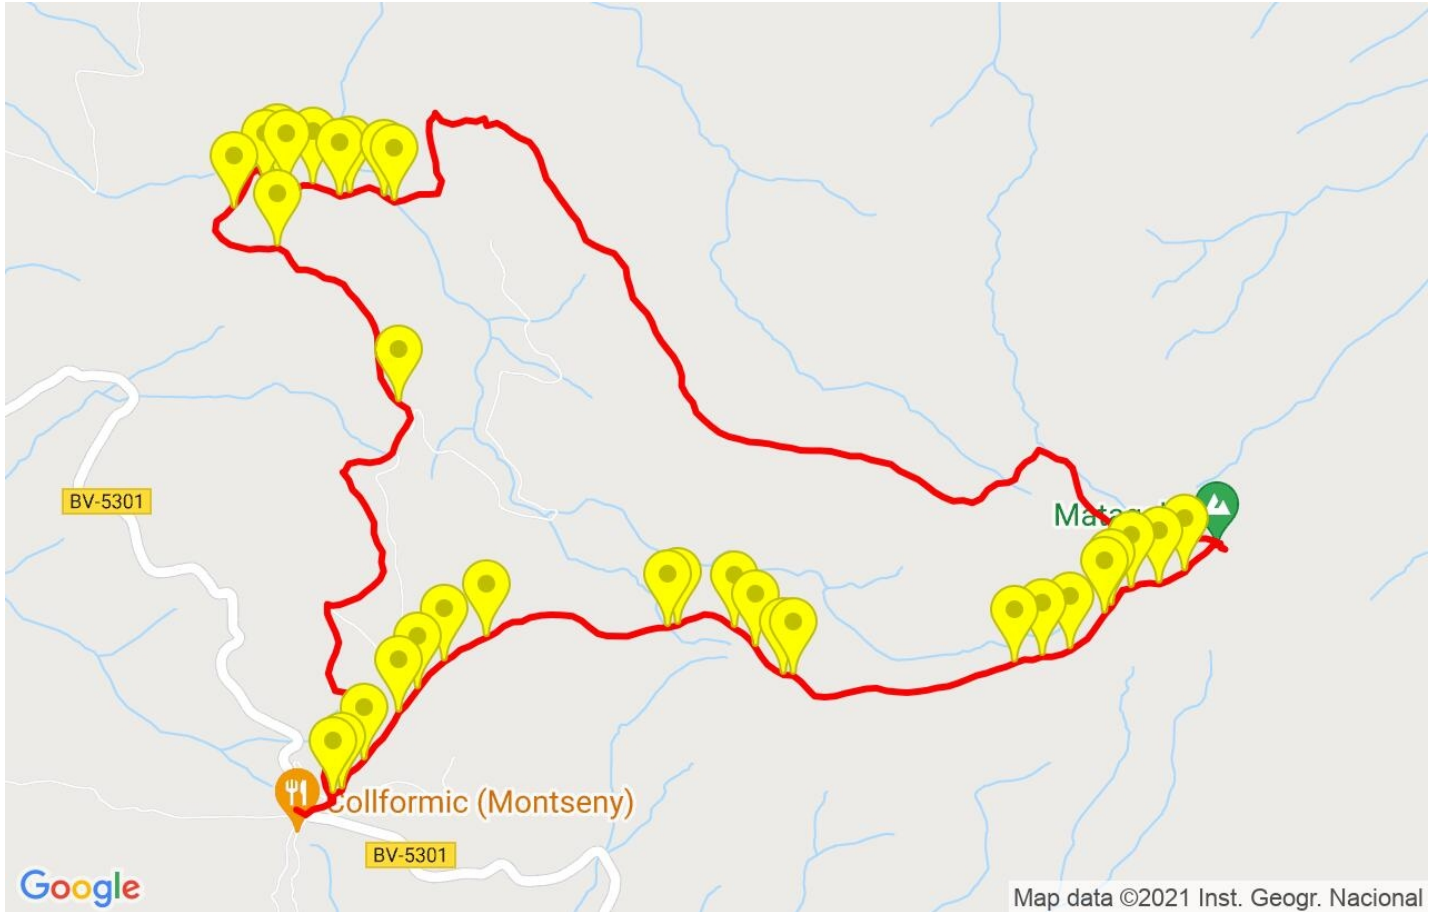

Track: Matagalls des de Collformic

Les velocitats d'aquest track són típiques de = HKG

Fiabilitat de l'índex IBP = A

IBP = 84 HKG

Empits > 10%			
Empits		Pendent promig	Distància
1	0.136	21 %	34 m
2	0.169	27 %	132 m
3	0.302	23 %	198 m
4	0.5	19 %	98 m
5	0.598	21 %	130 m
6	0.729	17 %	164 m
7	0.892	19 %	99 m
8	1.526	13 %	33 m
9	1.559	26 %	229 m
10	1.788	29 %	97 m
11	1.886	30 %	133 m
12	2.019	25 %	32 m
13	2.051	11 %	64 m
14	2.823	16 %	94 m
15	3.014	18 %	167 m
16	3.181	21 %	33 m
17	3.214	26 %	99 m
18	3.313	23 %	96 m
19	3.409	24 %	97 m
20	3.505	22 %	131 m
21	7.877	11 %	39 m
22	7.916	22 %	134 m
23	8.085	15 %	99 m
24	8.184	26 %	142 m
25	8.326	33 %	38 m
26	8.364	34 %	76 m