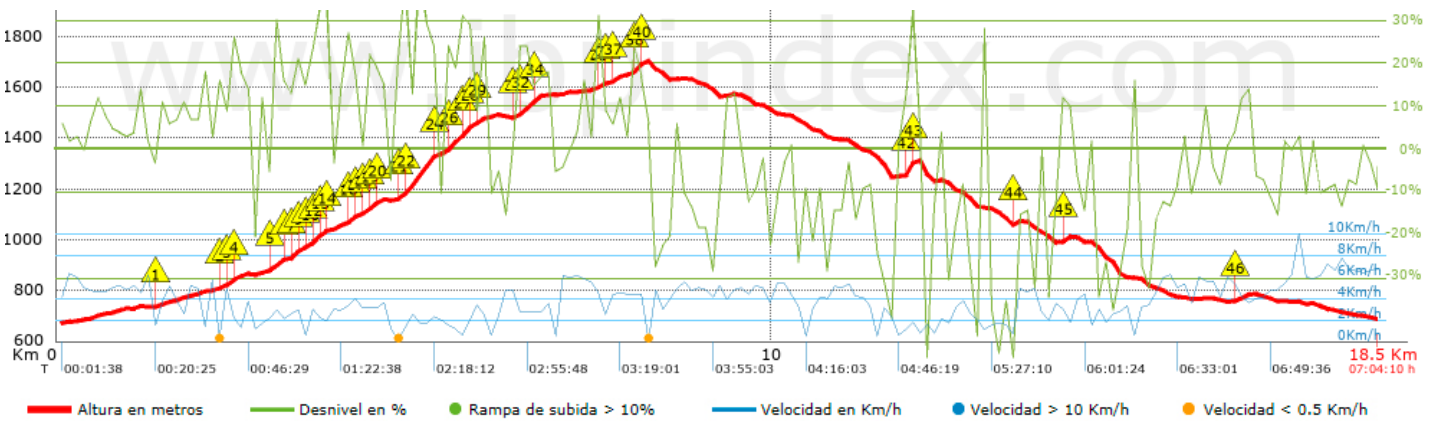

Track: Sostres comarcals. Matagalls. Osona
Les velocitats d'aquest track són típiques de = HKG
Fiabilitat de l'índex IBP = B

IBP = 120 HKG

Empits > 10%

Empits	Pendent promig	Distància
1.398	11 %	130 m
2.214	14 %	169 m
2.383	16 %	114 m
2.497	11 %	134 m
2.993	24 %	150 m
3.143	14 %	149 m
3.293	28 %	34 m
3.327	24 %	70 m
3.397	11 %	69 m
3.466	15 %	45 m
3.511	21 %	104 m
3.616	24 %	71 m
3.686	25 %	80 m
3.813	11 %	203 m
4.016	21 %	70 m
4.085	27 %	37 m
4.122	26 %	71 m
4.307	21 %	104 m
4.411	26 %	65 m
4.476	14 %	93 m
4.735	21 %	87 m
4.822	35 %	421 m
5.243	24 %	31 m
5.274	12 %	148 m
5.422	24 %	39 m
5.461	28 %	147 m