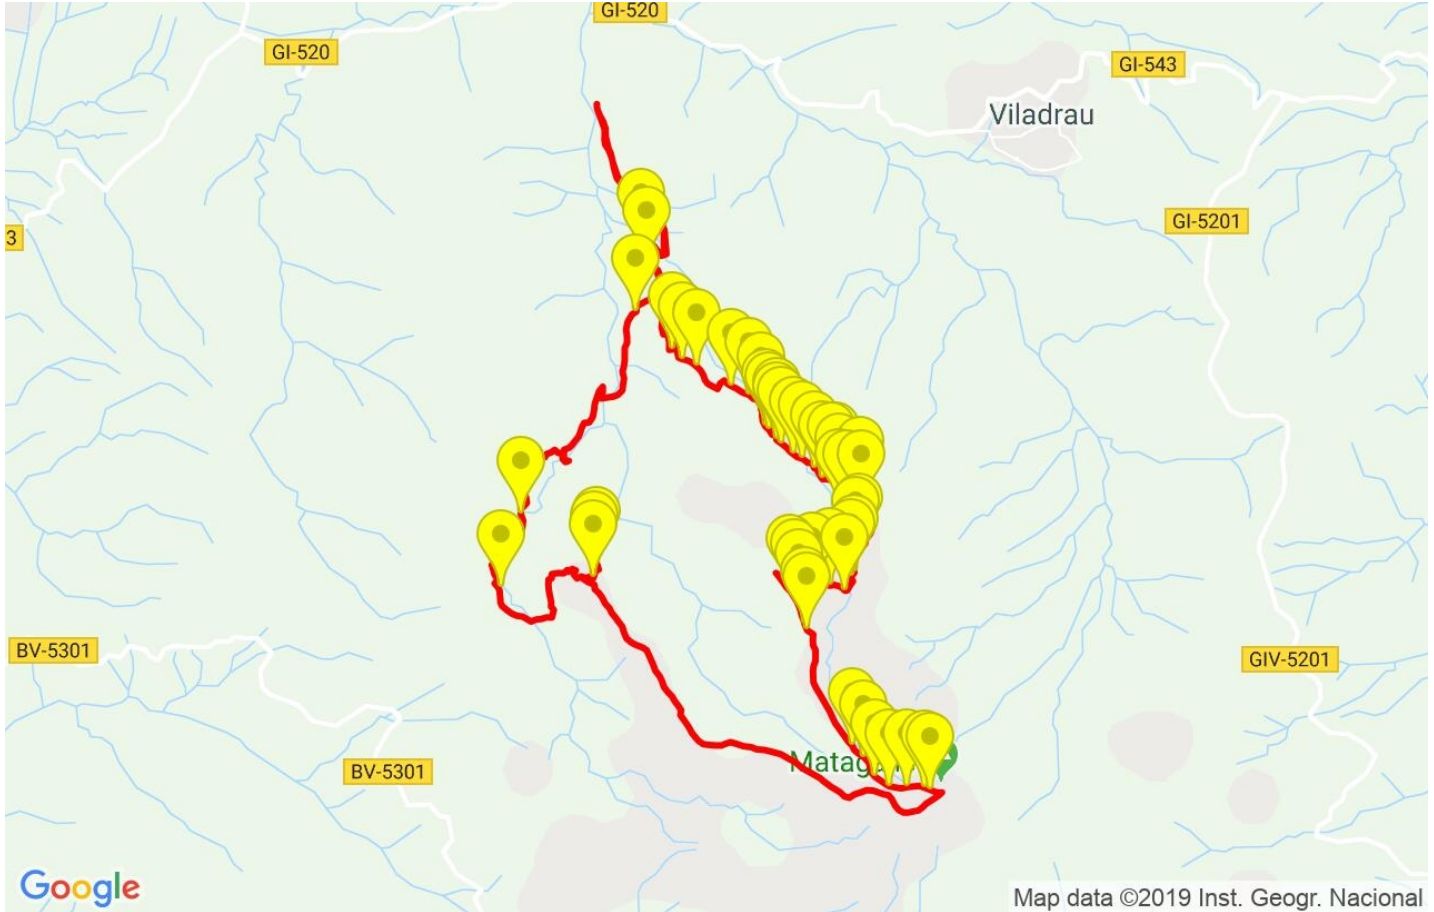

Track: Sostres comarcals. Matagalls. Osona
Les velocitats d'aquest track són típiques de = HKG
Fiabilitat de l'índex IBP = B

IBP = 120 HKG

Empits > 10%

Empits	Pendent promig	Distància
1.398	11 %	130 m
2.214	14 %	169 m
2.383	16 %	114 m
2.497	11 %	134 m
2.993	24 %	150 m
3.143	14 %	149 m
3.293	28 %	34 m
3.327	24 %	70 m
3.397	11 %	69 m
3.466	15 %	45 m
3.511	21 %	104 m
3.616	24 %	71 m
3.686	25 %	80 m
3.813	11 %	203 m
4.016	21 %	70 m
4.085	27 %	37 m
4.122	26 %	71 m
4.307	21 %	104 m
4.411	26 %	65 m
4.476	14 %	93 m
4.735	21 %	87 m
4.822	35 %	421 m
5.243	24 %	31 m
5.274	12 %	148 m
5.422	24 %	39 m
5.461	28 %	147 m