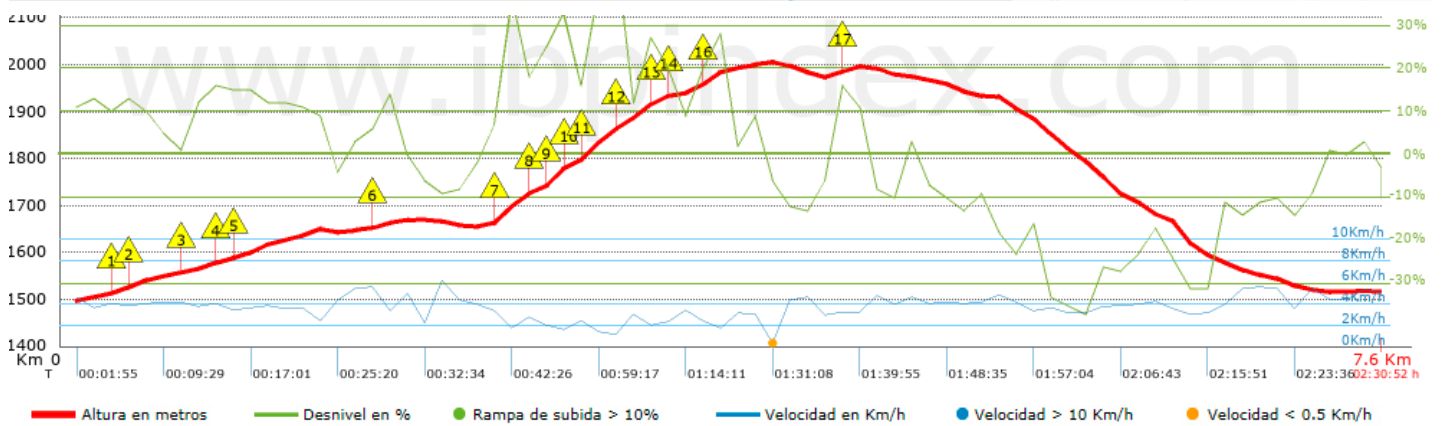

Troba les millors rutes

Resum de desnivells	Pujades	Distància en Km	del total en %	Velocitat en	Temps h:m:s
		0.449	5.93	1.47	0:18:19
	Entre el 15 i el 30%	1.159	15.28	2.49	0:27:53
	Entre el 10 i el 15%	0.888	11.71	3.54	0:15:03
	Entre el 5 i el 10%	0.795	10.48	3.87	0:12:19
	Entre l'1 i el 5%	0.667	8.8	3.39	0:11:48
	Total :	3.958	52.19	2.78	1:25:22
	Pla				
	Desnivells de l'1%	0.146	1.92	5.3	0:01:39
	Baixades				
	Entre l'1 i el 5%	0.47	6.19	4.29	0:06:34
Entre el 5 i el 10%	0.705	9.3	3.92	0:10:48	
Entre el 10 i el 15%	0.914	12.06	4.04	0:13:35	
Entre el 15 i el 30%	0.89	11.74	3.73	0:14:20	
	0.5	6.59	2.83	0:10:37	
Total :	3.479	45.88	3.73	0:55:54	
Total track :	7.58	100 %	3.18	2:22:55	

Track: Cims provincials. Los Obispos y Revolcadores. Murcia. Autonomía de Murcia

Les velocitats d'aquest track són típiques de = HKG

Fiabilitat de l'índex IBP = A

IBP = 74 HKG

Empits > 10%			
Empits		Pendent promig	Distància
	0.223	12 %	100 m
	0.323	13 %	176 m
	0.827	11 %	103 m
	0.93	12 %	434 m
	1.811	15 %	107 m
	2.497	35 %	150 m
	2.647	22 %	147 m
	2.794	33 %	83 m
	2.878	21 %	105 m
	2.983	35 %	139 m
	3.122	27 %	218 m
	3.34	18 %	106 m
	3.446	15 %	211 m
	3.657	24 %	32 m
	3.689	24 %	75 m
	4.434	14 %	97 m