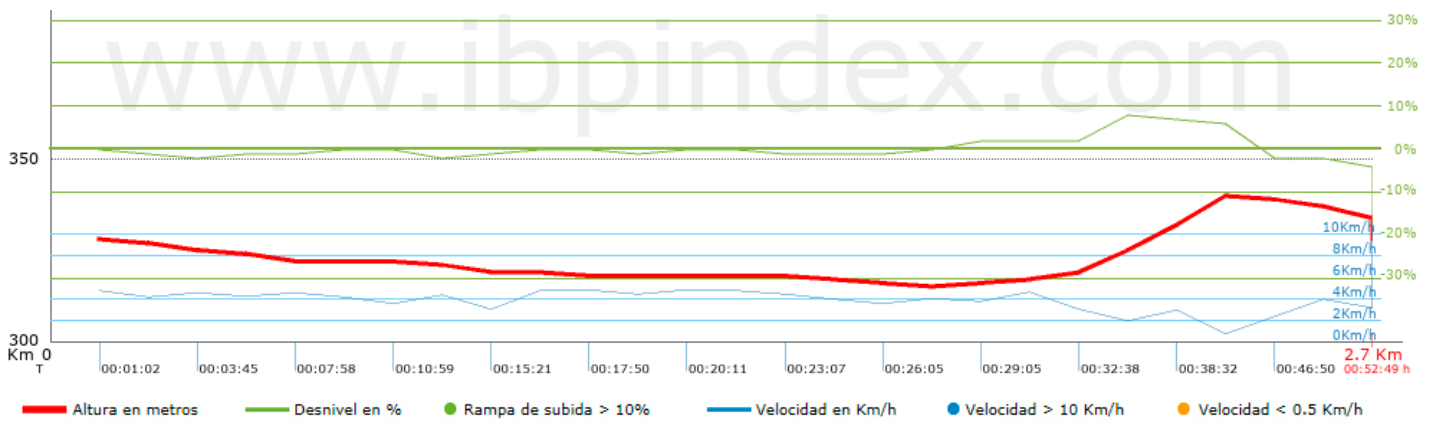

Track: Sostres comarcals. lo Tossal. Pla d'Urgell
Les velocitats d'aquest track són típiques de = HKG
Fiabilitat de l'índex IBP = E

IBP = 12 HKG

Distància total	2.69 Km
Distància analitzada	2.69 Km
Distància lineal	0.01 Km

Desn. De pujada acumulat	25.81 m
Desn. De baixada acumulat	21.02 m
Altura màxima	340.71 m
Altura mínima	314.87 m
Ràtio de pujada	4.58 %
Ràtio de baixada	2.39 %
Desnivell positiu per km	9.59 m
Desnivell negatiu per km	7.81 m

Temps total	0:52:49 h
Temps en moviment	0:49:02 h
Temps parat	0:03:47 h

Velocitat mitjana total	3.06 Km/h
Velocitat mitjana en moviment	3.29 Km/h
Velocitat màxima sostinguda	5.07 Km/h

Filtre pendent màxim	~55 %
Separació mínima analitzada	~30 m
Nombre de punts	166 (cad. 16.22 m)
Punts significatius	72 (cad. 37.91 m / 43.37 %)
Punts aberrants	0 (0 % d. total)

Canvis direcció per km	10.41
Canvis direcció >5° per km	7.43
Trams rectes acumulats	0.465 Km
Trams rectes per km	172.86 m
Canvis de pendent penalitzables	0
Canvis de pendent penalitzables per km	0

Troba les millors rutes

Resum de desnivells	Pujades	Distància en Km	del total en %	Velocitat en	Temps h:m:s
		0	0	0	0:00:00
	Entre el 15 i el 30%	0	0	0	0:00:00
	Entre el 10 i el 15%	0.044	1.64	1.76	0:01:30
	Entre el 5 i el 10%	0.201	7.45	2.92	0:04:07
	Entre l'1 i el 5%	0.319	11.86	2.67	0:07:11
	Total :	0.564	20.96	2.64	0:12:48
Pla					
	Desnivells de l'1%	1.247	46.33	4.02	0:18:37
Baixades					
	Entre l'1 i el 5%	0.849	31.54	3.24	0:15:44
	Entre el 5 i el 10%	0	0	0	0:00:00
	Entre el 10 i el 15%	0	0	0	0:00:00
	Entre el 15 i el 30%	0.032	1.18	1.01	0:01:53
	Total :	0.881	32.72	3	0:17:37
Total track :		2.69	100 %	3.29	0:49:02

Track: Sostres comarcals. lo Tossal. Pla d'Urgell
Les velocitats d'aquest track són típiques de = HKG
Fiabilitat de l'índex IBP = E

IBP = 12 HKG