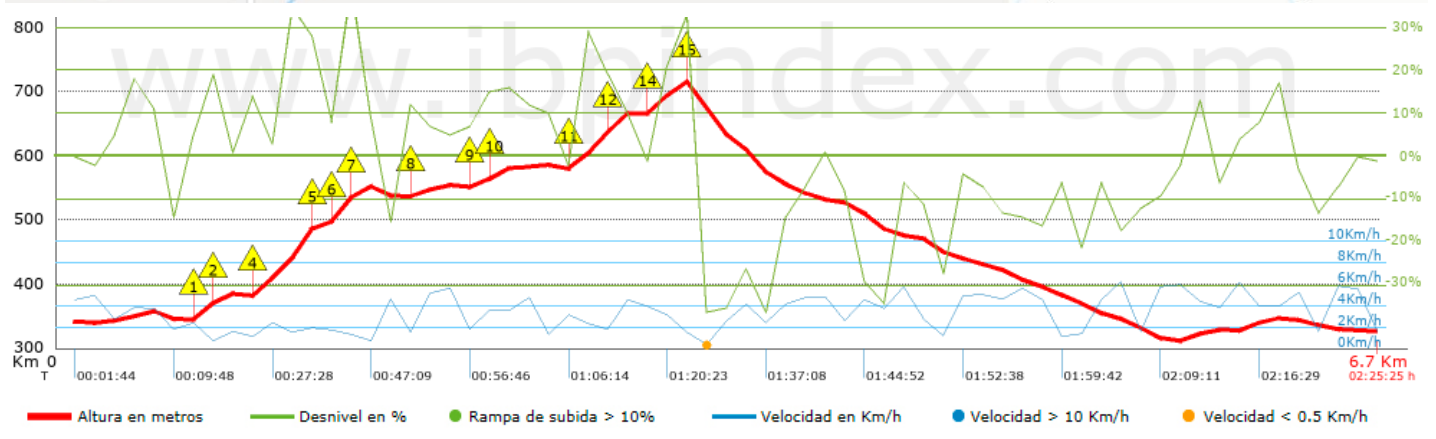

Track: La Tossa (Tivissa)

Les velocitats d'aquest track són típiques de = HKG

Fiabilitat de l'índex IBP = B

IBP = 58 HKG

Distància total	6.65 Km
Distància analitzada	6.65 Km
Distància lineal	0 Km

Desn. De pujada acumulat	476.5 m
Desn. De baixada acumulat	491.3 m
Altura màxima	714.9 m
Altura mínima	311.6 m
Ràtio de pujada	17.95 %
Ràtio de baixada	13.46 %
Desnivell positiu per km	71.65 m
Desnivell negatiu per km	73.88 m

Temps total	2:25:25 h
Temps en moviment	2:13:37 h
Temps parat	0:11:48 h

Velocitat mitjana total	2.75 Km/h
Velocitat mitjana en moviment	2.99 Km/h
Velocitat màxima sostinguda	7.91 Km/h

Filtre pendent màxim	~55 %
Separació mínima analitzada	~30 m
Nombre de punts	530 (cad. 12.55 m)
Punts significatius	176 (cad. 38.02 m / 33.21 %)
Punts aberrants	24 (4.53 % d. total)

Troba les millors rutes

Resum de desnivells	Pujades	Distància en Km	del total en %	Velocitat en	Temps h:m:s	
		0.633	9.51	1.43	0:26:35	
	Entre el 15 i el 30%	0.672	10.1	2.67	0:15:05	
	Entre el 10 i el 15%	0.406	6.09	2.46	0:09:53	
	Entre el 5 i el 10%	0.559	8.4	3.68	0:09:07	
	Entre l'1 i el 5%	0.386	5.79	3.27	0:07:05	
	Total :	2.655	39.9	2.35	1:07:45	
	Pla					
	Desnivells de l'1%	0.348	5.23	3.54	0:05:54	
	Baixades					
	Entre l'1 i el 5%	0.686	10.31	4.24	0:09:42	
Entre el 5 i el 10%	1.086	16.31	4.06	0:16:02		
Entre el 10 i el 15%	0.612	9.2	3.32	0:11:04		
Entre el 15 i el 30%	0.895	13.45	3.69	0:14:34		
	0.372	5.59	2.59	0:08:36		
Total :	3.651	54.87	3.65	0:59:58		
Total track :	6.65	100 %	2.99	2:13:37		

Track: La Tossa (Tivissa)

Les velocitats d'aquest track són típiques de = HKG

Fiabilitat de l'índex IBP = B

IBP = 58 HKG

Empits > 10%			
Empits		Pendent promig	Distància
	0.654	26 %	102 m
	0.756	32 %	31 m
	0.931	14 %	33 m
	0.964	34 %	275 m
	1.239	18 %	161 m
	1.4	45 %	37 m
	1.437	36 %	79 m
	2.086	14 %	113 m
	2.199	17 %	80 m
	2.586	31 %	215 m
	2.802	36 %	40 m
	2.956	19 %	43 m
	2.998	22 %	122 m
	3.12	33 %	41 m