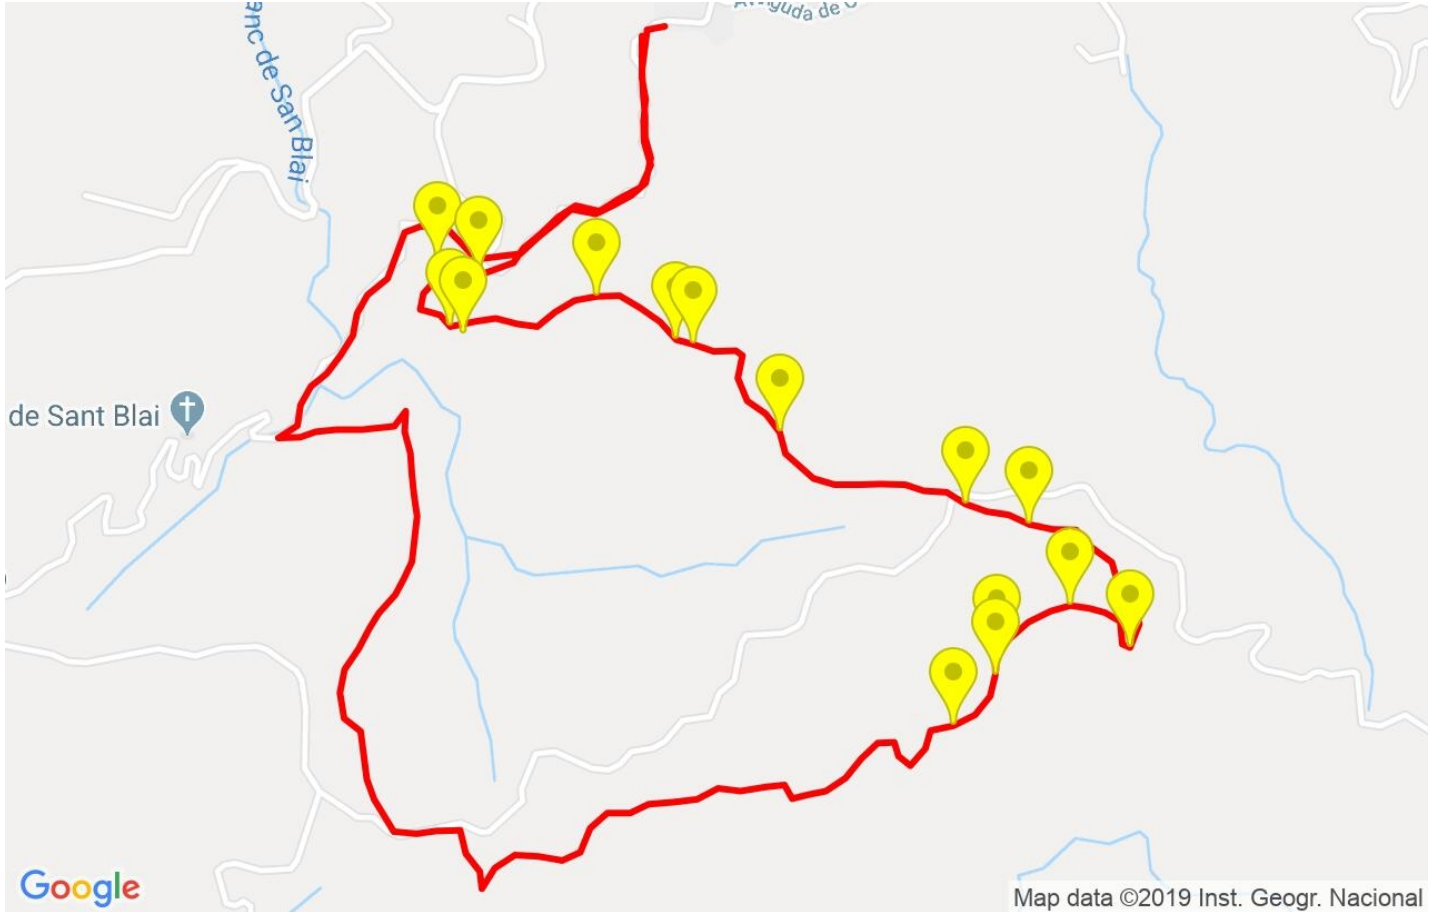

Track: La Tossa (Tivissa)

Les velocitats d'aquest track són típiques de = HKG

Fiabilitat de l'índex IBP = B

IBP = 58 HKG

Distància total	6.65 Km
Distància analitzada	6.65 Km
Distància lineal	0 Km

Desn. De pujada acumulat	476.5 m
Desn. De baixada acumulat	491.3 m
Altura màxima	714.9 m
Altura mínima	311.6 m
Ràtio de pujada	17.95 %
Ràtio de baixada	13.46 %
Desnivell positiu per km	71.65 m
Desnivell negatiu per km	73.88 m

Canvis direcció per km	14.29
Canvis direcció >5° per km	12.18
Trams rectes acumulats	0.436 Km
Trams rectes per km	65.56 m
Canvis de pendent penalitzables	6
Canvis de pendent penalitzables per km	0.902

Troba les millors rutes

Resum de desnivells	Pujades	Distància en Km	del total en %	Velocitat en	Temps h:m:s	
		0.633	9.51	1.43	0:26:35	
	Entre el 15 i el 30%	0.672	10.1	2.67	0:15:05	
	Entre el 10 i el 15%	0.406	6.09	2.46	0:09:53	
	Entre el 5 i el 10%	0.559	8.4	3.68	0:09:07	
	Entre l'1 i el 5%	0.386	5.79	3.27	0:07:05	
	Total :	2.655	39.9	2.35	1:07:45	
	Pla					
	Desnivells de l'1%	0.348	5.23	3.54	0:05:54	
	Baixades					
	Entre l'1 i el 5%	0.686	10.31	4.24	0:09:42	
Entre el 5 i el 10%	1.086	16.31	4.06	0:16:02		
Entre el 10 i el 15%	0.612	9.2	3.32	0:11:04		
Entre el 15 i el 30%	0.895	13.45	3.69	0:14:34		
	0.372	5.59	2.59	0:08:36		
Total :	3.651	54.87	3.65	0:59:58		
Total track :	6.65	100 %	2.99	2:13:37		

Track: La Tossa (Tivissa)

Les velocitats d'aquest track són típiques de = HKG

Fiabilitat de l'índex IBP = B

IBP = 58 HKG

Empits > 10%			
Empits		Pendent promig	Distància
	0.654	26 %	102 m
	0.756	32 %	31 m
	0.931	14 %	33 m
	0.964	34 %	275 m
	1.239	18 %	161 m
	1.4	45 %	37 m
	1.437	36 %	79 m
	2.086	14 %	113 m
	2.199	17 %	80 m
	2.586	31 %	215 m
	2.802	36 %	40 m
	2.956	19 %	43 m
	2.998	22 %	122 m
	3.12	33 %	41 m