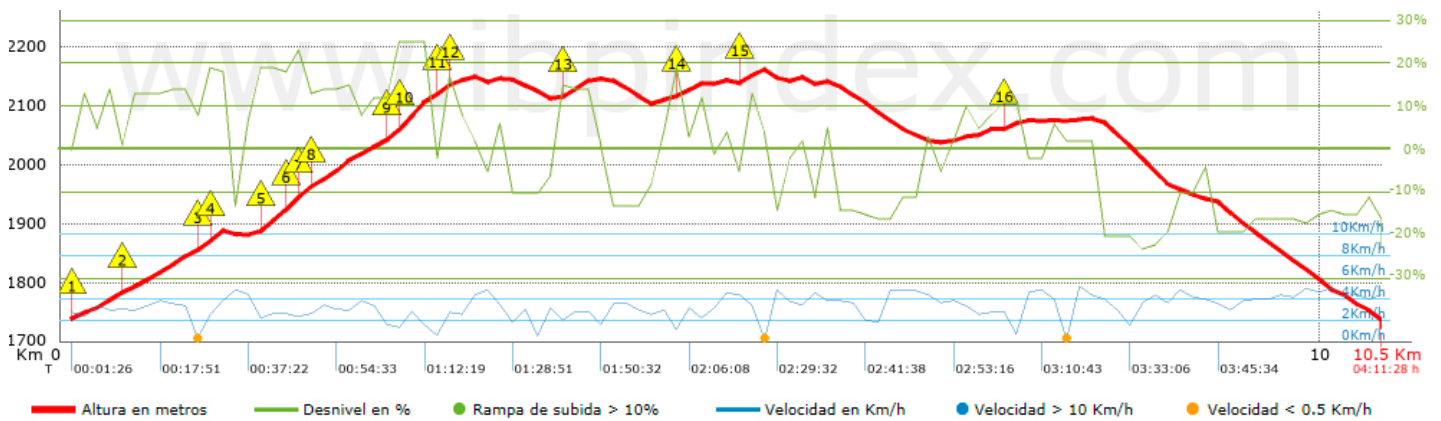

Track: Cims provinciales. La Mágina. Jaén
Les velocitats d'aquest track són típiques de = HKG
Fiabilitat de l'índex IBP = D

IBP = 80 HKG

Empits > 10%			
Empits		Pendent promig	Distància
	0.096	12 %	288 m
	0.512	13 %	581 m
	1.093	19 %	94 m
	1.187	19 %	65 m
	1.544	19 %	221 m
	1.765	22 %	127 m
	1.892	18 %	32 m
	1.924	13 %	670 m
	2.594	17 %	31 m
	2.626	24 %	256 m
	2.977	17 %	97 m
	3.074	11 %	32 m
	3.945	14 %	220 m
	4.847	13 %	189 m
	5.383	13 %	156 m
	7.448	11 %	158 m