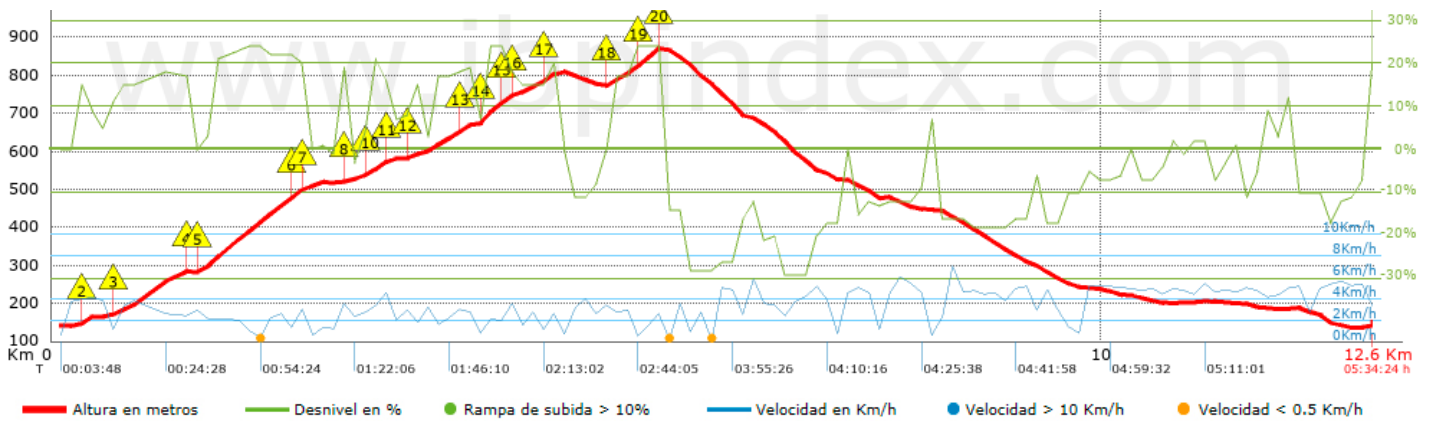

Track: La Coscollosa

Les velocitats d'aquest track són típiques de = HKG

Fiabilitat de l'índex IBP = C

**IBP = 81 HKG**

Distància total	12.61 Km
Distància analitzada	12.61 Km
Distància lineal	0.01 Km

Desn. De pujada acumulat	849.77 m
Desn. De baixada acumulat	838.94 m
Altura màxima	874.74 m
Altura mínima	133.56 m
Ràtio de pujada	15.01 %
Ràtio de baixada	13.37 %
Desnivell positiu per km	67.39 m
Desnivell negatiu per km	66.53 m

Canvis direcció per km	14.43
Canvis direcció >5° per km	12.37
Trams rectes acumulats	1.001 Km
Trams rectes per km	79.38 m
Canvis de pendent penalitzables	6
Canvis de pendent penalitzables per km	0.476

Troba les millors rutes

Resum de desnivells	Pujades	Distància en Km	del total en %	Velocitat en	Temps h:m:s
		0.008	0.06	1.07	0:00:27
	Entre el 15 i el 30%	3.282	26.02	2.11	1:33:26
	Entre el 10 i el 15%	0.923	7.32	2.88	0:19:15
	Entre el 5 i el 10%	0.584	4.63	3.42	0:10:16
	Entre l'1 i el 5%	0.863	6.84	3.2	0:16:10
	<b>Total :</b>	<b>5.66</b>	<b>44.87</b>	<b>2.43</b>	<b>2:19:34</b>
	<b>Pla</b>				
	Desnivells de l'1%	0.68	5.39	3.25	0:12:32
	<b>Baixades</b>				
	Entre l'1 i el 5%	0.806	6.39	3.56	0:13:35
Entre el 5 i el 10%	1.58	12.53	3.85	0:24:36	
Entre el 10 i el 15%	1.293	10.25	3.38	0:22:59	
Entre el 15 i el 30%	2.595	20.57	3.9	0:39:54	
	0	0	0	0:00:00	
<b>Total :</b>	<b>6.274</b>	<b>49.74</b>	<b>3.72</b>	<b>1:41:04</b>	
<b>Total track :</b>	<b>12.61</b>	<b>100 %</b>	<b>2.99</b>	<b>4:13:10</b>	

Track: La Coscollosa

Les velocitats d'aquest track són típiques de = HKG

Fiabilitat de l'índex IBP = C

**IBP = 81 HKG**

Empits > 10%			
Empits		Pendent promig	Distància
	0.222	15 %	95 m
	0.318	15 %	32 m
	0.543	16 %	572 m
	1.358	22 %	869 m
	2.227	21 %	104 m
	2.331	13 %	128 m
	2.737	11 %	128 m
	2.969	11 %	31 m
	3	21 %	128 m
	3.127	12 %	63 m
	3.385	15 %	511 m
	3.897	18 %	31 m
	4.054	24 %	255 m
	4.309	18 %	64 m
	4.373	13 %	293 m
	4.666	20 %	95 m
	5.277	17 %	253 m
	5.53	24 %	226 m
	5.756	11 %	32 m