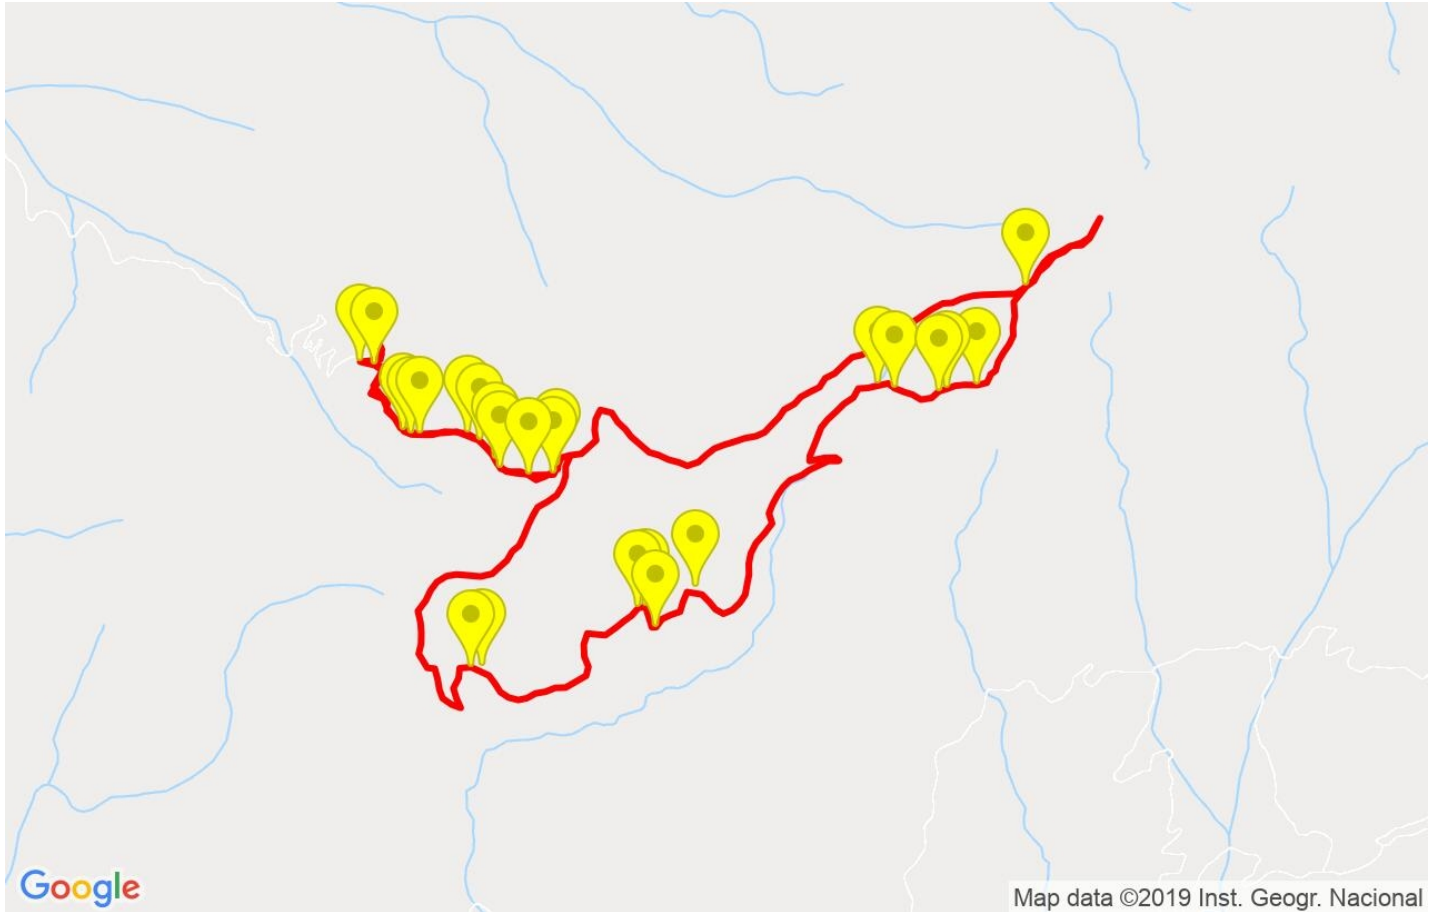

Track: La Cogulla de Montsant

Les velocitats d'aquest track són típiques de = HKG

Fiabilitat de l'índex IBP = C

IBP = 64 HKG

Empits > 10%			
Empits		Pendent promig	Distància
	0.142	19 %	85 m
	0.227	33 %	346 m
	0.573	32 %	32 m
	0.605	19 %	34 m
	0.801	12 %	49 m
	0.849	16 %	82 m
	0.932	24 %	34 m
	0.966	12 %	102 m
	1.068	27 %	106 m
	1.174	27 %	30 m
	1.204	17 %	35 m
	2.661	11 %	38 m
	2.699	14 %	103 m
	3.467	15 %	31 m
	3.498	21 %	100 m
	3.598	19 %	66 m
	3.8	18 %	134 m
	5.282	19 %	175 m
	5.457	35 %	29 m
	5.486	13 %	104 m
	5.59	26 %	104 m
	6.035	14 %	130 m