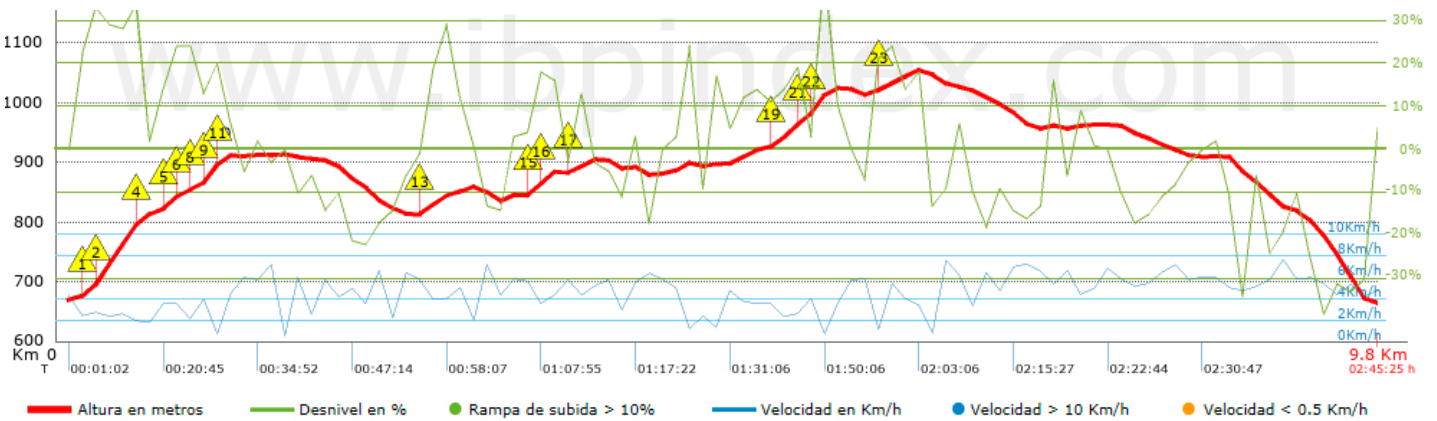

Track: La Cogulla de Montsant

Les velocitats d'aquest track són típiques de = HKG

Fiabilitat de l'índex IBP = C

IBP = 64 HKG

Empits > 10%			
Empits		Pendent promig	Distància
	0.142	19 %	85 m
	0.227	33 %	346 m
	0.573	32 %	32 m
	0.605	19 %	34 m
	0.801	12 %	49 m
	0.849	16 %	82 m
	0.932	24 %	34 m
	0.966	12 %	102 m
	1.068	27 %	106 m
	1.174	27 %	30 m
	1.204	17 %	35 m
	2.661	11 %	38 m
	2.699	14 %	103 m
	3.467	15 %	31 m
	3.498	21 %	100 m
	3.598	19 %	66 m
	3.8	18 %	134 m
	5.282	19 %	175 m
	5.457	35 %	29 m
	5.486	13 %	104 m
	5.59	26 %	104 m
	6.035	14 %	130 m