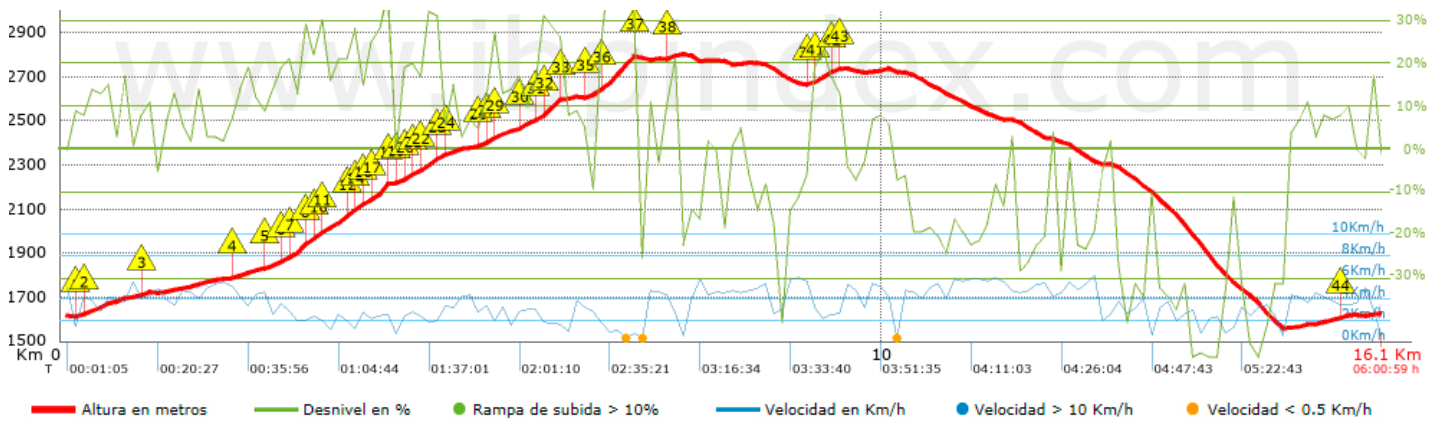

Track: La Carabassa

Les velocitats d'aquest track són típiques de = HKG

Fiabilitat de l'índex IBP = A

IBP = 158 HKG

Distància total	16.06 Km
Distància analitzada	16.06 Km
Distància lineal	0.03 Km

Desn. De pujada acumulat	1452.3 m
Desn. De baixada acumulat	1446.6 m
Altura màxima	2808.6 m
Altura mínima	1557.7 m
Ràtio de pujada	16.52 %
Ràtio de baixada	21.28 %
Desnivell positiu per km	90.43 m
Desnivell negatiu per km	90.07 m

Troba les millors rutes

Resum de desnivells	Pujades	Distància en Km	del total en %	Velocitat en	Temps h:m:s
		1.04	6.48	1.61	0:38:47
	Entre el 15 i el 30%	3.119	19.42	2.31	1:21:04
	Entre el 10 i el 15%	1.808	11.26	3.36	0:32:18
	Entre el 5 i el 10%	1.754	10.92	3.71	0:28:24
	Entre l'1 i el 5%	1.072	6.68	4.2	0:15:19
	Total :	8.793	54.76	2.69	3:15:52
	Pla				
	Desnivells de l'1%	0.467	2.91	4.14	0:06:46
	Baixades				
	Entre l'1 i el 5%	0.991	6.17	3.82	0:15:35
Entre el 5 i el 10%	0.595	3.71	4.11	0:08:42	
Entre el 10 i el 15%	0.897	5.58	3.99	0:13:28	
Entre el 15 i el 30%	2.519	15.69	4.46	0:33:52	
	1.795	11.18	2.3	0:46:51	
Total :	6.797	42.33	3.44	1:58:28	
Total track :	16.06	100 %	3	5:21:06	

Track: La Carabassa

Les velocitats d'aquest track són típiques de = HKG

Fiabilitat de l'índex IBP = A

IBP = 158 HKG

Empits > 10%			
Empits		Pendent promig	Distància
 1	0.191	15 %	103 m
 2	0.295	14 %	443 m
 3	0.978	13 %	133 m
 4	2.074	12 %	228 m
 5	2.512	17 %	156 m
 6	2.668	21 %	131 m
 7	2.8	31 %	171 m
 8	2.971	23 %	102 m
 9	3.073	35 %	31 m
 10	3.103	27 %	90 m
 11	3.193	24 %	270 m
 12	3.463	29 %	101 m
 13	3.564	36 %	37 m
 14	3.601	24 %	40 m
 15	3.641	15 %	30 m
 16	3.671	21 %	62 m
 17	3.733	33 %	193 m
 18	3.926	37 %	37 m
 19	4.102	18 %	112 m
 20	4.214	24 %	90 m
 21	4.303	17 %	96 m
 22	4.399	30 %	191 m
 23	4.59	27 %	32 m
 24	4.622	14 %	170 m
 25	5.061	13 %	36 m
 26	5.097	14 %	64 m