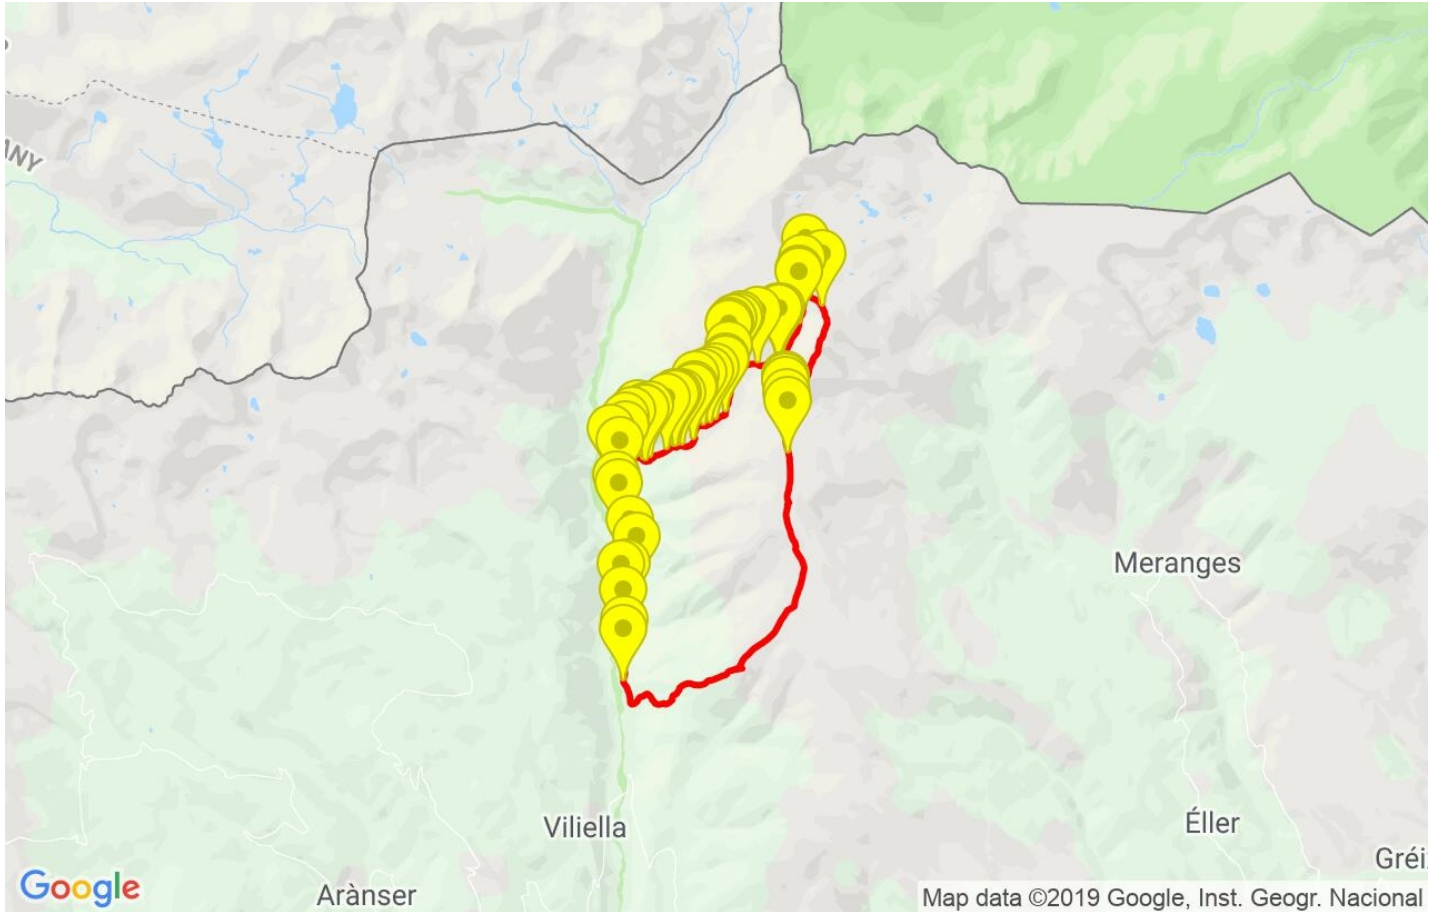

Track: La Carabassa

Les velocitats d'aquest track són típiques de = HKG

Fiabilitat de l'índex IBP = A

IBP = 158 HKG

Distància total	16.06 Km
Distància analitzada	16.06 Km
Distància lineal	0.03 Km

Desn. De pujada acumulat	1452.3 m
Desn. De baixada acumulat	1446.6 m
Altura màxima	2808.6 m
Altura mínima	1557.7 m
Ràtio de pujada	16.52 %
Ràtio de baixada	21.28 %
Desnivell positiu per km	90.43 m
Desnivell negatiu per km	90.07 m

Troba les millors rutes

Resum de desnivells	Pujades	Distància en Km	del total en %	Velocitat en	Temps h:m:s
		1.04	6.48	1.61	0:38:47
	Entre el 15 i el 30%	3.119	19.42	2.31	1:21:04
	Entre el 10 i el 15%	1.808	11.26	3.36	0:32:18
	Entre el 5 i el 10%	1.754	10.92	3.71	0:28:24
	Entre l'1 i el 5%	1.072	6.68	4.2	0:15:19
	Total :	8.793	54.76	2.69	3:15:52
	Pla				
	Desnivells de l'1%	0.467	2.91	4.14	0:06:46
	Baixades				
	Entre l'1 i el 5%	0.991	6.17	3.82	0:15:35
Entre el 5 i el 10%	0.595	3.71	4.11	0:08:42	
Entre el 10 i el 15%	0.897	5.58	3.99	0:13:28	
Entre el 15 i el 30%	2.519	15.69	4.46	0:33:52	
	1.795	11.18	2.3	0:46:51	
Total :	6.797	42.33	3.44	1:58:28	
Total track :	16.06	100 %	3	5:21:06	

Track: La Carabassa

Les velocitats d'aquest track són típiques de = HKG

Fiabilitat de l'índex IBP = A

IBP = 158 HKG

Empits > 10%			
Empits		Pendent promig	Distància
 1	0.191	15 %	103 m
 2	0.295	14 %	443 m
 3	0.978	13 %	133 m
 4	2.074	12 %	228 m
 5	2.512	17 %	156 m
 6	2.668	21 %	131 m
 7	2.8	31 %	171 m
 8	2.971	23 %	102 m
 9	3.073	35 %	31 m
 10	3.103	27 %	90 m
 11	3.193	24 %	270 m
 12	3.463	29 %	101 m
 13	3.564	36 %	37 m
 14	3.601	24 %	40 m
 15	3.641	15 %	30 m
 16	3.671	21 %	62 m
 17	3.733	33 %	193 m
 18	3.926	37 %	37 m
 19	4.102	18 %	112 m
 20	4.214	24 %	90 m
 21	4.303	17 %	96 m
 22	4.399	30 %	191 m
 23	4.59	27 %	32 m
 24	4.622	14 %	170 m
 25	5.061	13 %	36 m
 26	5.097	14 %	64 m