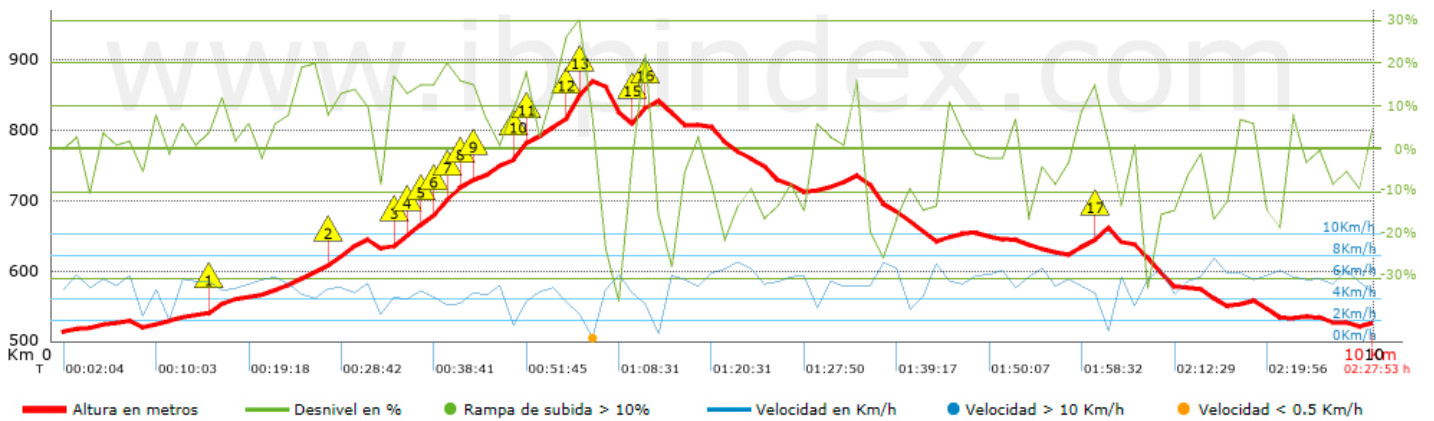

Track: Grony de Miralles

Les velocitats d'aquest track són típiques de = HKG

Fiabilitat de l'índex IBP = C

IBP = 55 HKG

Distància total	9.96 Km
Distància analitzada	9.96 Km
Distància lineal	0.01 Km

Desn. De pujada acumulat	529.8 m
Desn. De baixada acumulat	521.3 m
Altura màxima	868.9 m
Altura mínima	513.6 m
Ràtio de pujada	10.53 %
Ràtio de baixada	11.41 %
Desnivell positiu per km	53.19 m
Desnivell negatiu per km	52.34 m

Track: Grony de Miralles

Data: 09/10/2019

Track: Grony de Miralles

Les velocitats d'aquest track són típiques de = HKG

Fiabilitat de l'índex IBP = C

IBP = 55 HKG

Empits > 10%			
Empits		Pendent promig	Distància
	1.199	13 %	107 m
	2.068	13 %	211 m
	2.526	16 %	130 m
	2.657	13 %	146 m
	2.803	15 %	69 m
	2.873	22 %	99 m
	2.972	18 %	71 m
	3.149	14 %	175 m
	3.465	22 %	105 m
	3.571	11 %	253 m
	3.824	29 %	137 m
	3.961	29 %	65 m
	4.362	18 %	33 m
	4.396	22 %	98 m
	4.493	30 %	31 m
	7.844	21 %	105 m

Paràmetres a gran alçada, dades per sobre de

Alçada	Distància m	% del total	Temps en moviment	Velocitat	Temps parat	Temps total	Velocitat
Total :	0 Km	--- %	--- h	--- Km/h	--- h	--- h	--- Km/h

Aturades

Distància	Temps parat	Alçada	Temps de de la sortida	Temps des d'aturada anterior	Distància a aturada anterior
4.026	0:04:09	867	1:00:53	1:00:53	4.026
4.525	0:03:13	846	1:12:16	0:11:23	0.499
Total : 0:07:22 h					