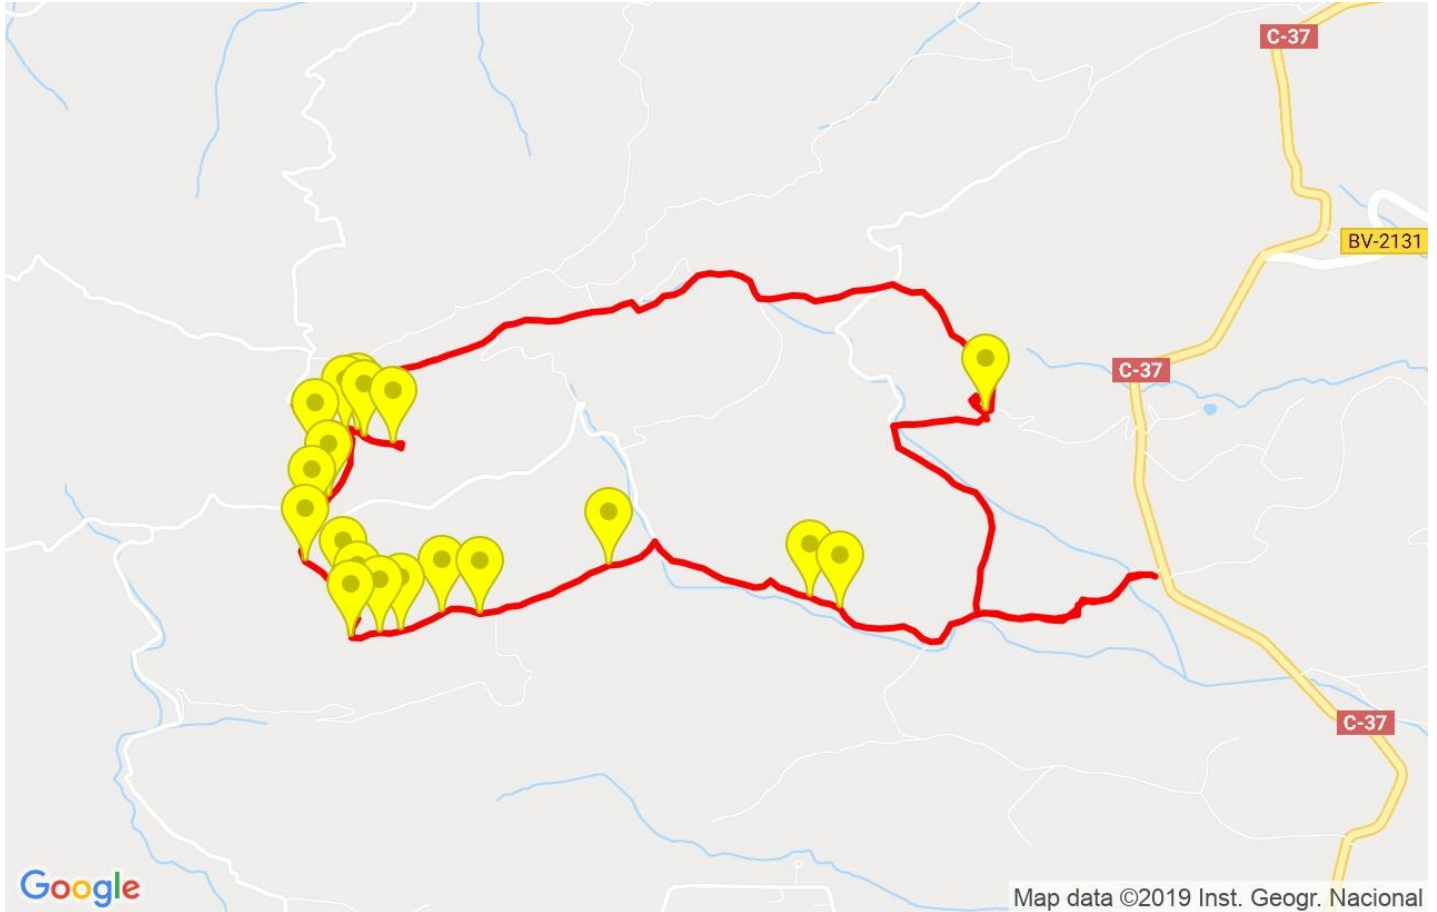

Track: Grony de Miralles

Les velocitats d'aquest track són típiques de = HKG

Fiabilitat de l'índex IBP = C

IBP = 55 HKG

Distància total	9.96 Km
Distància analitzada	9.96 Km
Distància lineal	0.01 Km

Desn. De pujada acumulat	529.8 m
Desn. De baixada acumulat	521.3 m
Altura màxima	868.9 m
Altura mínima	513.6 m
Ràtio de pujada	10.53 %
Ràtio de baixada	11.41 %
Desnivell positiu per km	53.19 m
Desnivell negatiu per km	52.34 m

Canvis direcció per km	13.76
Canvis direcció >5° per km	11.14
Trams rectes acumulats	0.85 Km
Trams rectes per km	85.34 m
Canvis de pendent penalitzables	4
Canvis de pendent penalitzables per km	0.402

Troba les millors rutes

Resum de desnivells	Pujades	Distància en Km	del total en %	Velocitat en	Temps h:m:s	
		0.232	2.33	2.33	0:05:58	
	Entre el 15 i el 30%	0.992	9.97	3.33	0:17:54	
	Entre el 10 i el 15%	0.866	8.7	3.96	0:13:07	
	Entre el 5 i el 10%	1.554	15.6	4.99	0:18:41	
	Entre l'1 i el 5%	1.386	13.92	4.24	0:19:37	
	Total :	5.03	50.52	4.01	1:15:17	
	Pla					
	Desnivells de l'1%	0.357	3.58	4.24	0:05:03	
	Baixades					
	Entre l'1 i el 5%	1.141	11.46	4.16	0:16:27	
Entre el 5 i el 10%	1.179	11.85	5.33	0:13:17		
Entre el 10 i el 15%	0.923	9.27	4.95	0:11:11		
Entre el 15 i el 30%	1.181	11.87	3.95	0:17:57		
	0.145	1.46	6.62	0:01:19		
Total :	4.569	45.89	4.56	1:00:11		
Total track :	9.96	100 %	4.25	2:20:31		

Track: Grony de Miralles

Data: 09/10/2019

Track: Grony de Miralles

Les velocitats d'aquest track són típiques de = HKG

Fiabilitat de l'índex IBP = C

IBP = 55 HKG

Empits > 10%			
Empits		Pendent promig	Distància
	1.199	13 %	107 m
	2.068	13 %	211 m
	2.526	16 %	130 m
	2.657	13 %	146 m
	2.803	15 %	69 m
	2.873	22 %	99 m
	2.972	18 %	71 m
	3.149	14 %	175 m
	3.465	22 %	105 m
	3.571	11 %	253 m
	3.824	29 %	137 m
	3.961	29 %	65 m
	4.362	18 %	33 m
	4.396	22 %	98 m
	4.493	30 %	31 m
	7.844	21 %	105 m