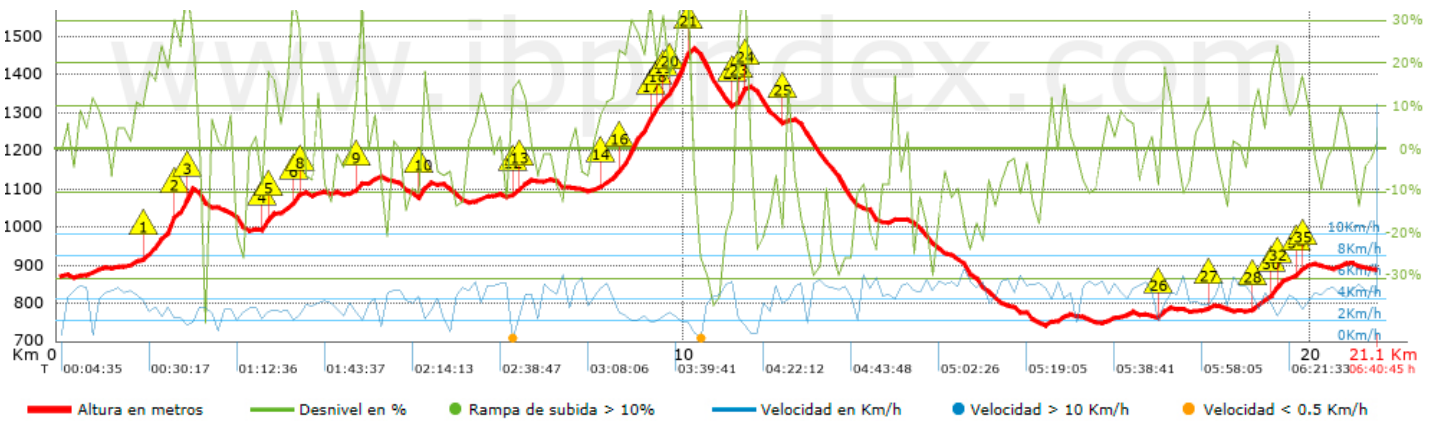

Track: Cims provincials. Gorbeia. Araba i Bizkaia
Les velocitats d'aquest track són típiques de = HKG
Fiabilitat de l'índex IBP = C

IBP = 115 HKG

Empits > 10%

Empits	Pendent promig	Distància
1.371	18 %	419 m
1.79	31 %	296 m
2.087	38 %	29 m
3.255	25 %	101 m
3.355	19 %	100 m
3.745	38 %	75 m
3.819	28 %	31 m
3.85	21 %	29 m
4.725	17 %	127 m
5.752	20 %	183 m
7.239	14 %	35 m
7.274	17 %	116 m
7.39	14 %	146 m
8.667	12 %	258 m
8.926	22 %	75 m
9	29 %	458 m
9.459	24 %	140 m
9.599	19 %	94 m
9.693	21 %	64 m
9.757	33 %	321 m
10.078	21 %	31 m
10.812	11 %	33 m
10.846	32 %	137 m
10.983	14 %	30 m
11.584	16 %	98 m
17.611	15 %	151 m