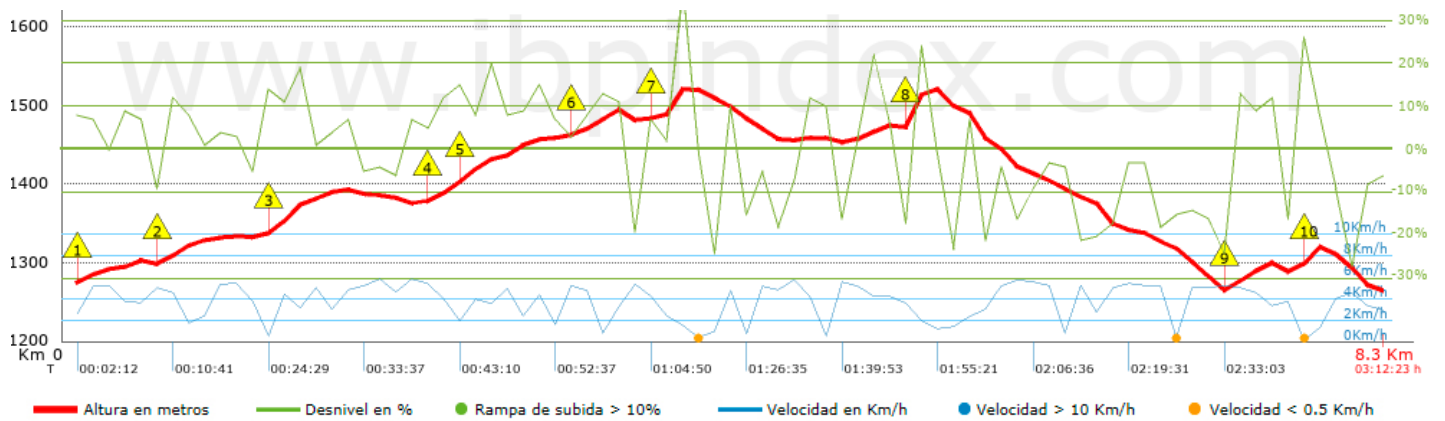

Temps total	3:12:23 h
Temps en moviment	2:22:20 h
Temps parat	0:50:03 h

Velocitat mitjana total	2.58 Km/h
Velocitat mitjana en moviment	3.48 Km/h
Velocitat màxima sostinguda	7.16 Km/h

Filtre pendent màxim	~55 %
Separació mínima analitzada	~30 m
Nombre de punts	606 (cad. 13.64 m)
Punts significatius	224 (cad. 37.06 m / 36.96 %)
Punts aberrants	3 (0.5 % d. total)

Troba les millors rutes

Resum de desnivells	Pujades	Distància en Km	del total en %	Velocitat en	Temps h:m:s
		0.155	1.87	1.12	0:08:18
	Entre el 15 i el 30%	0.742	8.98	2.97	0:15:00
	Entre el 10 i el 15%	1.042	12.61	3.69	0:16:56
	Entre el 5 i el 10%	1.301	15.74	3.61	0:21:36
	Entre l'1 i el 5%	1.042	12.61	3.64	0:17:11
	Total :	4.282	51.81	3.25	1:19:01
	Pla				
	Desnivells de l'1%	0.305	3.69	5.72	0:03:12
	Baixades				
	Entre l'1 i el 5%	0.99	11.99	3.81	0:15:35
Entre el 5 i el 10%	0.668	8.09	3.51	0:11:25	
Entre el 10 i el 15%	0.571	6.9	4.48	0:07:39	
Entre el 15 i el 30%	1.281	15.51	3.56	0:21:36	
	0.167	2.02	2.59	0:03:52	
Total :	3.677	44.5	3.67	1:00:07	
Total track :	8.26	100 %	3.48	2:22:20	

Track: Els Tossals

Les velocitats d'aquest track són típiques de = HKG

Fiabilitat de l'índex IBP = C

IBP = 52 HKG

Empits > 10%

Empits	Pendent promig	Distància	
 1	0.585	13 %	154 m
 2	1.219	14 %	353 m
 3	2.286	12 %	147 m
 4	2.433	15 %	153 m
 5	3.69	23 %	163 m
 6	5.258	32 %	145 m
 7	7.267	13 %	128 m
 8	7.72	22 %	121 m

Paràmetres a gran alçada, dades per sobre de

Alçada	Distància m	% del total	Temps en moviment	Velocitat	Temps parat	Temps total	Velocitat	
1500	582.053	7.04	0:19:20	1.81	0:05:30	0:24:50	1.41	
Total :		0.582 Km	7.04 %	0:19:20 h	1.81 Km/h	0:05:30 h	0:24:50 h	1.41 Km/h