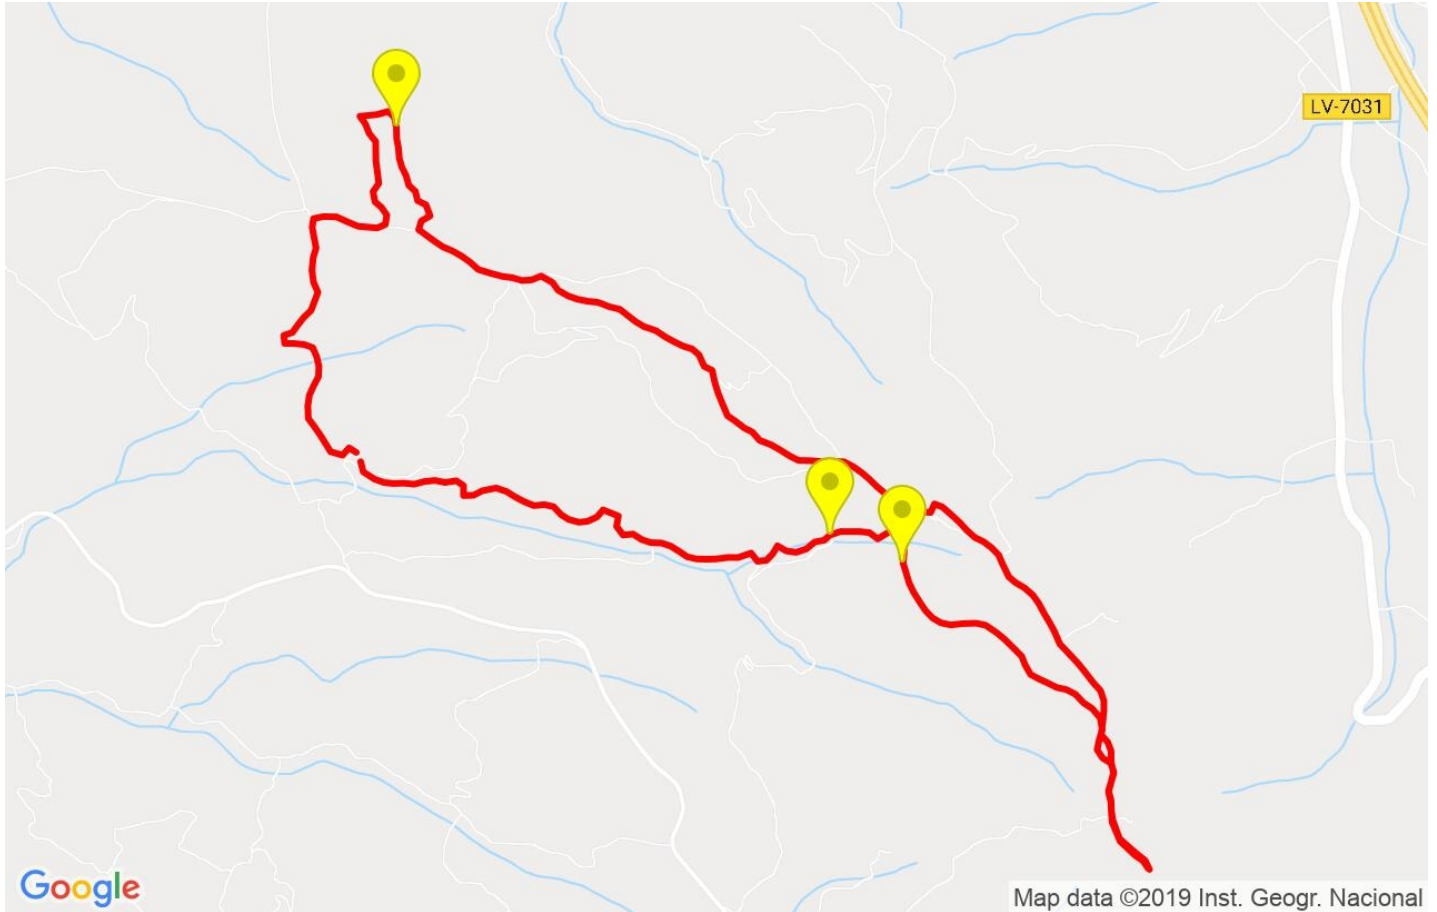

Track: Els Bessons

Les velocitats d'aquest track són típiques de = HKG

Fiabilitat de l'índex IBP = D

IBP = 36 HKG

Empits > 10%

Empits	Pendent promig	Distància
1.904	14 %	265 m
2.27	14 %	451 m
7.745	11 %	199 m