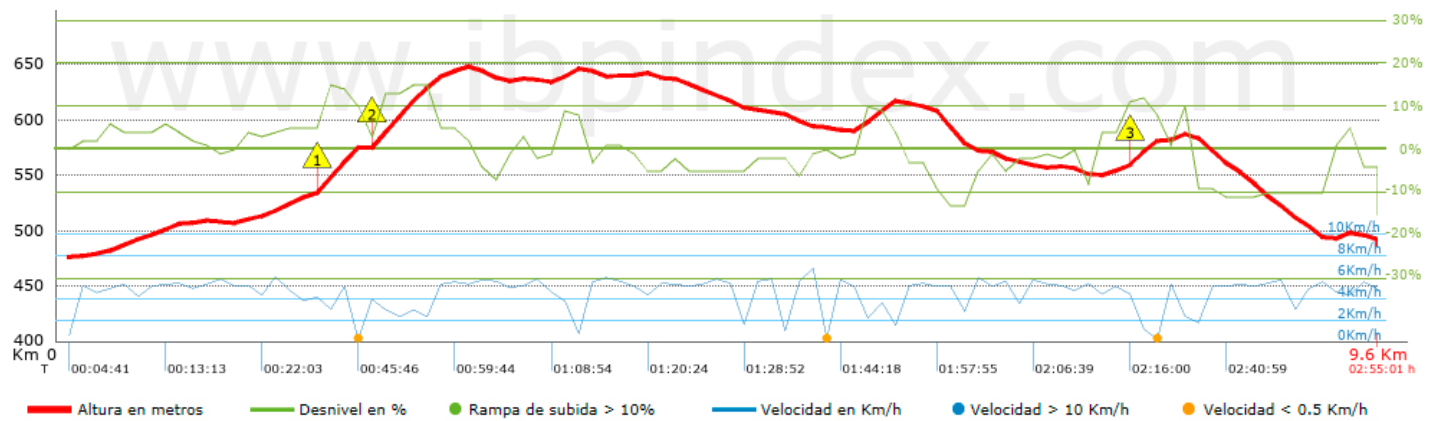

Track: Els Bessons

Les velocitats d'aquest track són típiques de = HKG

Fiabilitat de l'índex IBP = D

**IBP = 36 HKG**

Distància total	9.6 Km
Distància analitzada	9.6 Km
Distància lineal	0 Km

Desn. De pujada acumulat	268.11 m
Desn. De baixada acumulat	255.48 m
Altura màxima	647.94 m
Altura mínima	475.68 m
Ràtio de pujada	6.4 %
Ràtio de baixada	5.72 %
Desnivell positiu per km	27.93 m
Desnivell negatiu per km	26.61 m

Temps total	2:55:01 h
Temps en moviment	2:19:54 h
Temps parat	0:35:07 h

Velocitat mitjana total	3.29 Km/h
Velocitat mitjana en moviment	4.12 Km/h
Velocitat màxima sostinguda	6.79 Km/h

Filtre pendent màxim	~55 %
Separació mínima analitzada	~30 m
Nombre de punts	758 (cad. 12.66 m)
Punts significatius	279 (cad. 34.52 m / 36.81 %)
Punts aberrants	1 (0.13 % d. total)

Troba les millors rutes

Resum de desnivells	Pujades	Distància en Km	del total en %	Velocitat en	Temps h:m:s
		0	0	0	0:00:00
	Entre el 15 i el 30%	0.073	0.76	1.61	0:02:43
	Entre el 10 i el 15%	0.842	8.78	3.11	0:16:15
	Entre el 5 i el 10%	1.167	12.15	3.28	0:21:22
	Entre l'1 i el 5%	2.107	21.95	4.09	0:30:54
	<b>Total :</b>	<b>4.189</b>	<b>43.64</b>	<b>3.53</b>	<b>1:11:14</b>
	<b>Pla</b>				
	Desnivells de l'1%	0.943	9.82	5.48	0:10:19
	<b>Baixades</b>				
	Entre l'1 i el 5%	2.383	24.82	4.63	0:30:51
Entre el 5 i el 10%	1.528	15.92	4.57	0:20:04	
Entre el 10 i el 15%	0.526	5.48	4.69	0:06:44	
Entre el 15 i el 30%	0.029	0.3	2.49	0:00:42	
	0	0	0	0:00:00	
<b>Total :</b>	<b>4.466</b>	<b>46.54</b>	<b>4.59</b>	<b>0:58:21</b>	
<b>Total track :</b>	<b>9.6</b>	<b>100 %</b>	<b>4.12</b>	<b>2:19:54</b>	

Track: Els Bessons

Les velocitats d'aquest track són típiques de = HKG

Fiabilitat de l'índex IBP = D

**IBP = 36 HKG**

**Empits > 10%**

<b>Empits</b>	<b>Pendent promig</b>	<b>Distància</b>
 1.904	14 %	265 m
 2.27	14 %	451 m
 7.745	11 %	199 m