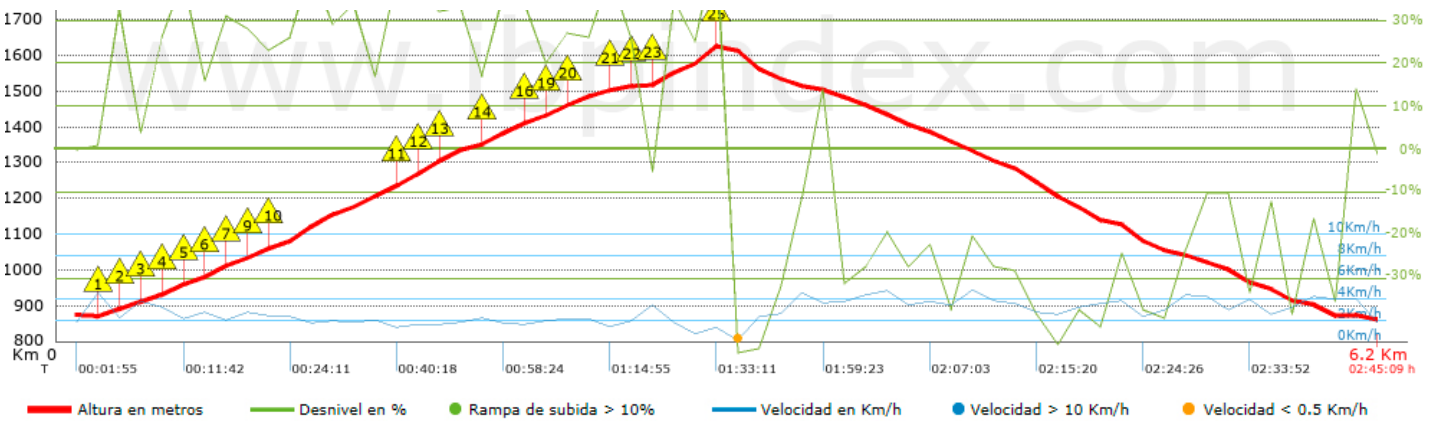

Track: Cims provincials. El Torreón. Cádiz
Les velocitats d'aquest track són típiques de = HKG
Fiabilitat de l'índex IBP = A

IBP = 92 HKG

Empits > 10%

Empits	Pendent promig	Distància	
1	0.185	14 %	45 m
2	0.23	22 %	155 m
3	0.386	26 %	98 m
4	0.484	27 %	110 m
5	0.594	19 %	116 m
6	0.71	42 %	29 m
7	0.739	24 %	100 m
8	0.839	28 %	37 m
9	0.875	19 %	115 m
10	0.991	31 %	525 m
11	1.516	32 %	104 m
12	1.62	32 %	187 m
13	1.808	23 %	193 m
14	2.001	28 %	141 m
15	2.142	34 %	34 m
16	2.175	23 %	67 m
17	2.242	20 %	29 m
18	2.271	22 %	35 m
19	2.306	28 %	76 m
20	2.382	18 %	155 m
21	2.538	17 %	107 m
22	2.645	14 %	157 m
23	2.801	37 %	224 m
24	3.025	47 %	32 m
25	3.057	38 %	37 m