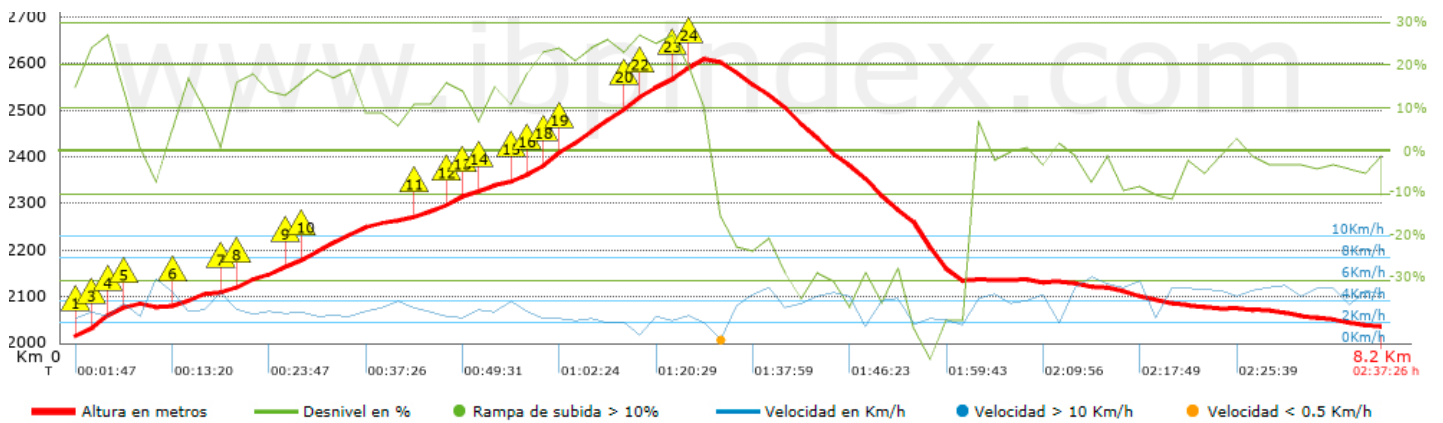

Track: Cims provinciales. El Chullo. Almería
Les velocitats d'aquest track són típiques de = HKG
Fiabilitat de l'índex IBP = A

IBP = 82 HKG

Empits > 10%			
Empits		Pendent promig	Distància
1	0.035	17 %	83 m
2	0.117	24 %	37 m
3	0.154	26 %	106 m
4	0.26	18 %	68 m
5	0.328	13 %	72 m
6	0.663	13 %	177 m
7	1.015	11 %	34 m
8	1.048	16 %	275 m
9	1.323	14 %	99 m
10	1.422	18 %	400 m
11	2.131	12 %	193 m
12	2.324	17 %	104 m
13	2.428	12 %	173 m
14	2.601	11 %	133 m
15	2.734	12 %	103 m
16	2.837	19 %	100 m
17	2.937	23 %	31 m
18	2.968	26 %	106 m
19	3.074	23 %	404 m
20	3.478	28 %	100 m
21	3.578	21 %	32 m
22	3.61	21 %	100 m
23	3.71	24 %	190 m