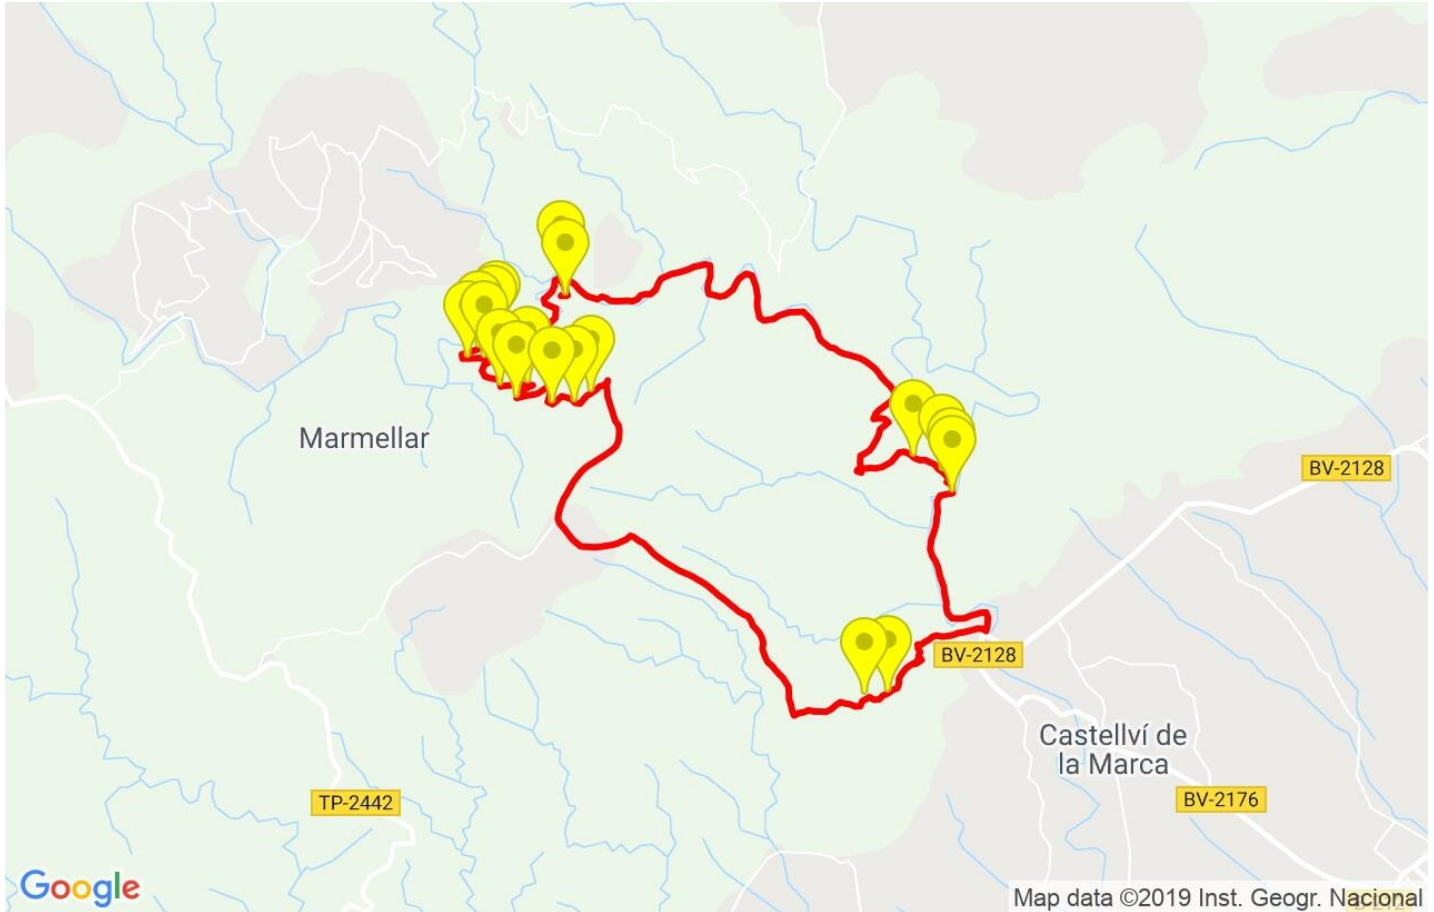

Track: El Castellot

Les velocitats d'aquest track són típiques de = HKG

Fiabilitat de l'índex IBP = C

IBP = 70 HKG

Empits > 10%			
Empits		Pendent promig	Distància
	1.31	14 %	81 m
	1.391	17 %	143 m
	1.534	13 %	75 m
	1.758	14 %	389 m
	6.167	25 %	150 m
	6.316	12 %	35 m
	7.469	13 %	36 m
	7.505	16 %	105 m
	7.611	13 %	189 m
	7.906	14 %	340 m
	8.422	14 %	183 m
	9.088	12 %	190 m
	9.414	14 %	142 m
	13.691	17 %	108 m