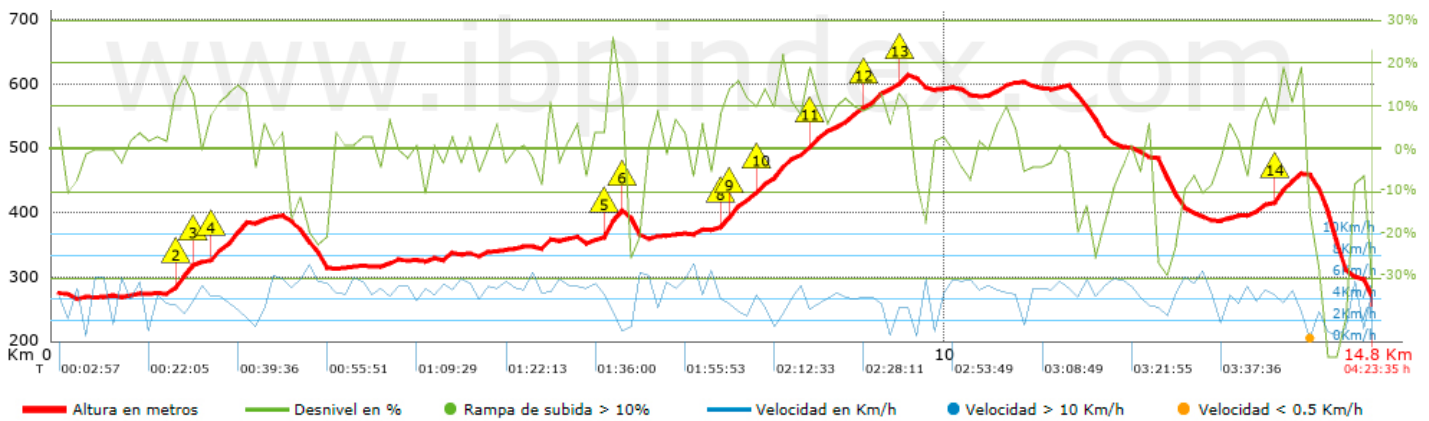

Track: El Castellot

Les velocitats d'aquest track són típiques de = HKG

Fiabilitat de l'índex IBP = C

**IBP = 70 HKG**

Distància total	14.83 Km
Distància analitzada	14.83 Km
Distància lineal	0.01 Km

Desn. De pujada acumulat	665.1 m
Desn. De baixada acumulat	677.7 m
Altura màxima	613.5 m
Altura mínima	256.8 m
Ràtio de pujada	8.29 %
Ràtio de baixada	12.3 %
Desnivell positiu per km	44.85 m
Desnivell negatiu per km	45.7 m

Troba les millors rutes

Resum de desnivells	Pujades	Distància en Km	del total en %	Velocitat en	Temps h:m:s	
		0.038	0.25	1.49	0:01:31	
	Entre el 15 i el 30%	0.983	6.63	2.92	0:20:11	
	Entre el 10 i el 15%	1.667	11.24	3.16	0:31:39	
	Entre el 5 i el 10%	2.467	16.64	3.75	0:39:29	
	Entre l'1 i el 5%	2.87	19.35	4.03	0:42:44	
	<b>Total :</b>	<b>8.025</b>	<b>54.11</b>	<b>3.55</b>	<b>2:15:34</b>	
	<b>Pla</b>					
	Desnivells de l'1%	1.298	8.75	4.27	0:18:14	
	<b>Baixades</b>					
	Entre l'1 i el 5%	1.802	12.15	3.88	0:27:53	
Entre el 5 i el 10%	1.467	9.89	4.15	0:21:13		
Entre el 10 i el 15%	0.481	3.24	3.93	0:07:21		
Entre el 15 i el 30%	1.411	9.51	4.15	0:20:23		
	0.348	2.35	2.11	0:09:53		
<b>Total :</b>	<b>5.508</b>	<b>37.14</b>	<b>3.81</b>	<b>1:26:43</b>		
<b>Total track :</b>		<b>14.83</b>	<b>100 %</b>	<b>3.7</b>	<b>4:00:31</b>	

Track: El Castellot

Les velocitats d'aquest track són típiques de = HKG

Fiabilitat de l'índex IBP = C

**IBP = 70 HKG**

Empits > 10%			
Empits		Pendent promig	Distància
	1.31	14 %	81 m
	1.391	17 %	143 m
	1.534	13 %	75 m
	1.758	14 %	389 m
	6.167	25 %	150 m
	6.316	12 %	35 m
	7.469	13 %	36 m
	7.505	16 %	105 m
	7.611	13 %	189 m
	7.906	14 %	340 m
	8.422	14 %	183 m
	9.088	12 %	190 m
	9.414	14 %	142 m
	13.691	17 %	108 m