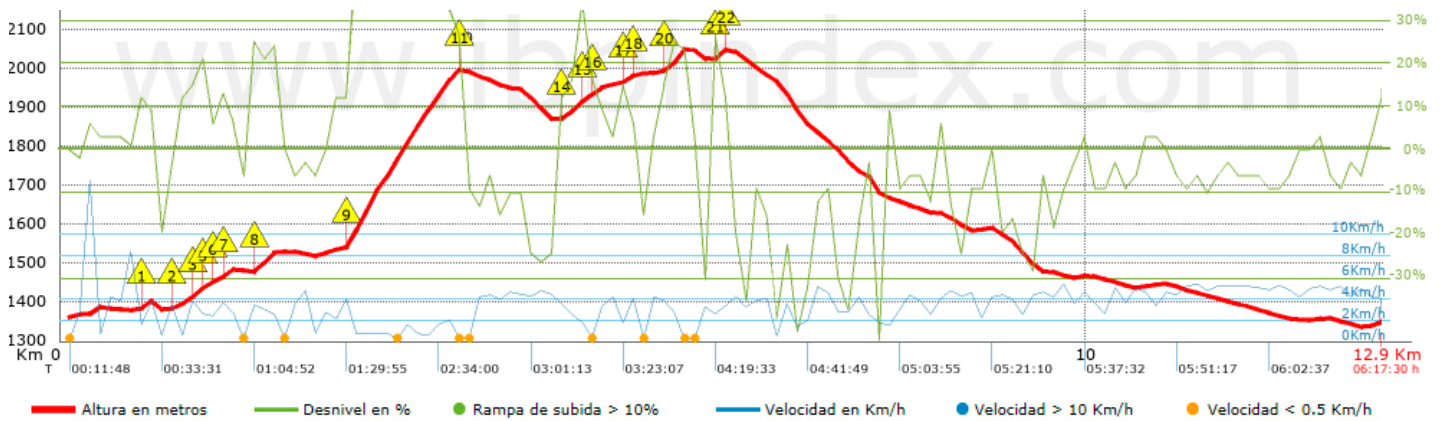

Resum de desnivells	Pujades	Distància en Km	del total en %	Velocitat en	Temps h:m:s	
		1.129	8.77	1.93	0:35:07	
	Entre el 15 i el 30%	1.63	12.66	2.63	0:37:13	
	Entre el 10 i el 15%	0.48	3.73	3.37	0:08:32	
	Entre el 5 i el 10%	0.969	7.53	3.41	0:17:04	
	Entre l'1 i el 5%	0.916	7.12	2.89	0:19:03	
	Total :	5.123	39.8	2.63	1:56:59	
	Pla					
	Desnivells de l'1%	0.886	6.88	3.81	0:13:58	
	Baixades					
	Entre l'1 i el 5%	0.813	6.32	3.41	0:14:19	
Entre el 5 i el 10%	2.882	22.39	3.97	0:43:31		
Entre el 10 i el 15%	0.582	4.52	3.61	0:09:40		
Entre el 15 i el 30%	1.797	13.96	3.5	0:30:49		
	0.789	6.13	2.47	0:19:11		
Total :	6.863	53.32	3.5	1:57:30		
Total track :	12.87	100 %	3.11	4:08:27		

Track: Costa Pubilla des de Montgrony

Data: 09/10/2019

Track: Costa Pubilla des de Montgrony

Les velocitats d'aquest track són típiques de = RNG

Fiabilitat de l'índex IBP = B

IBP = 108 HKG

Empits > 10%			
Empits		Pendent promig	Distància
	0.749	19 %	100 m
	1.116	18 %	164 m
	1.28	22 %	99 m
	1.379	24 %	33 m
	1.413	12 %	66 m
	1.478	16 %	129 m
	1.608	29 %	35 m
	1.839	25 %	232 m
	2.754	41 %	1092 m
	3.847	27 %	33 m
	3.879	15 %	33 m
	4.823	12 %	34 m
	4.856	18 %	33 m
	4.889	20 %	131 m
	5.021	26 %	100 m
	5.121	21 %	97 m
	5.442	16 %	131 m
	5.573	18 %	34 m
	5.837	17 %	64 m
	5.901	28 %	174 m
	6.335	28 %	102 m
	6.437	12 %	33 m

Paràmetres a gran alçada, dades per sobre de

Alçada	Distància m	% del total	Temps en moviment	Velocitat	Temps parat	Temps total	Velocitat
2000	926.685	7.2	0:19:24	2.87	0:31:44	0:51:08	1.09
1750	3583.933	27.84	1:13:44	2.92	0:35:22	1:49:06	1.97
1500	3000.46	23.31	1:06:27	2.71	0:34:35	1:41:02	1.78
Total :	7.511 Km	58.35 %	2:39:35 h	2.82 Km/h	1:41:41 h	4:21:16 h	1.72 Km/h