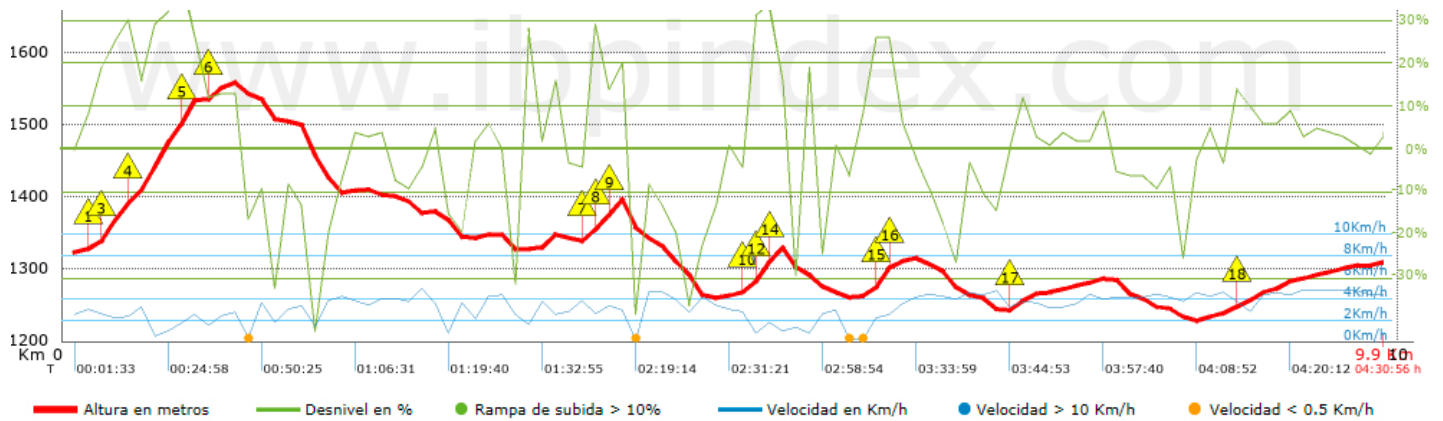

Temps total	4:30:56 h
Temps en moviment	3:20:59 h
Temps parat	1:09:57 h

Velocitat mitjana total	2.19 Km/h
Velocitat mitjana en moviment	2.96 Km/h
Velocitat màxima sostinguda	4.95 Km/h

Filtre pendent màxim	~55 %
Separació mínima analitzada	~30 m
Nombre de punts	590 (cad. 16.8 m)
Punts significatius	260 (cad. 38.26 m / 44.07 %)
Punts aberrants	22 (3.73 % d. total)

Canvis direcció per km	13.72
Canvis direcció >5° per km	9.69
Trams rectes acumulats	1.621 Km
Trams rectes per km	163.57 m
Canvis de pendent penalitzables	7
Canvis de pendent penalitzables per km	0.706

Troba les millors rutes

Resum de desnivells	Pujades	Distància en Km	del total en %	Velocitat en	Temps h:m:s	
		0.343	3.46	1.75	0:11:45	
	Entre el 15 i el 30%	1.243	12.54	2.14	0:34:50	
	Entre el 10 i el 15%	0.711	7.18	2.58	0:16:33	
	Entre el 5 i el 10%	1.071	10.81	3.83	0:16:48	
	Entre l'1 i el 5%	1.681	16.96	3.25	0:31:02	
	Total :	5.048	50.94	2.73	1:50:58	
	Pla					
	Desnivells de l'1%	0.474	4.78	3.37	0:08:26	
	Baixades					
	Entre l'1 i el 5%	0.943	9.51	3.72	0:15:13	
Entre el 5 i el 10%	1.018	10.27	3.74	0:16:19		
Entre el 10 i el 15%	0.737	7.44	3.55	0:12:28		
Entre el 15 i el 30%	1.203	12.14	3.26	0:22:08		
	0.487	4.91	1.89	0:15:27		
Total :	4.387	44.27	3.23	1:21:35		
Total track :	9.91	100 %	2.96	3:20:59		

Track: Sostres comarcals. Comanegra. Garrotxa i Puig de les Bruixes

Les velocitats d'aquest track són típiques de = HKG

Fiabilitat de l'índex IBP = C

IBP = 67 HKG

Empits > 10%			
Empits		Pendent promig	Distància
	0.195	15 %	32 m
	0.227	18 %	37 m
	0.263	23 %	186 m
	0.45	29 %	447 m
	0.897	15 %	112 m
	1.01	18 %	73 m
	3.894	16 %	30 m
	3.924	20 %	166 m
	4.09	25 %	74 m
	5.086	21 %	35 m
	5.121	21 %	71 m
	5.192	19 %	31 m
	5.223	32 %	79 m
	5.302	12 %	32 m
	6.03	25 %	111 m
	6.141	15 %	126 m
	7.057	12 %	159 m
	8.742	14 %	113 m