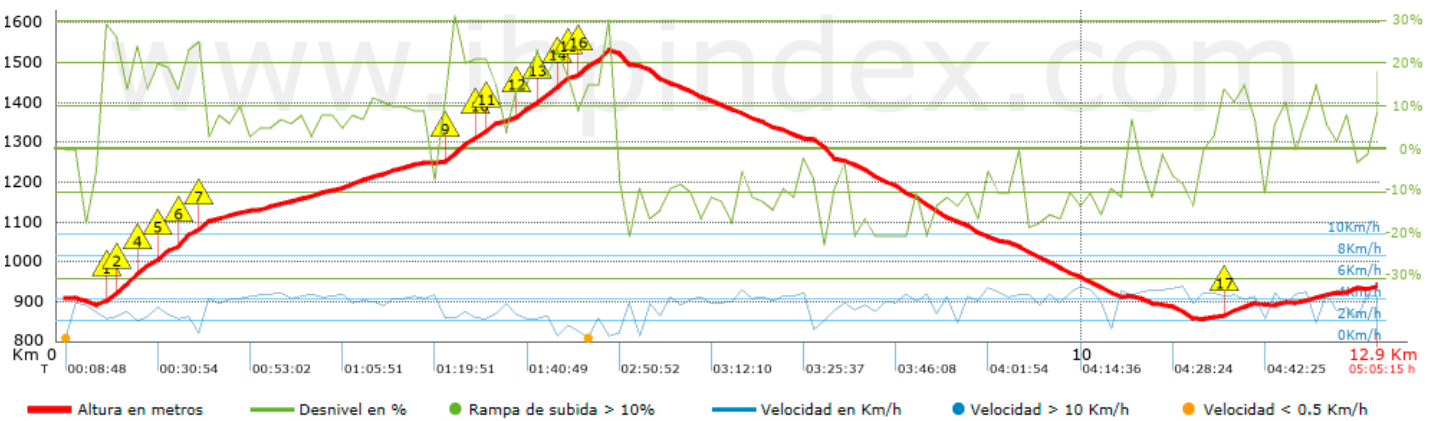

Track: Castell de Milany des de Vallfogona
Les velocitats d'aquest track són típiques de = HKG
Fiabilitat de l'índex IBP = A

IBP = 72 HKG

Empits > 10%			
Empits		Pendent promig	Distància
	0.45	26 %	116 m
	0.566	22 %	180 m
	0.746	24 %	34 m
	0.78	18 %	148 m
	0.928	18 %	244 m
	1.173	23 %	186 m
	1.359	24 %	79 m
	3.717	11 %	42 m
	3.759	20 %	264 m
	4.023	15 %	112 m
	4.135	13 %	345 m
	4.48	19 %	207 m
	4.687	20 %	146 m
	4.833	21 %	105 m
	4.937	13 %	115 m
	5.052	19 %	279 m