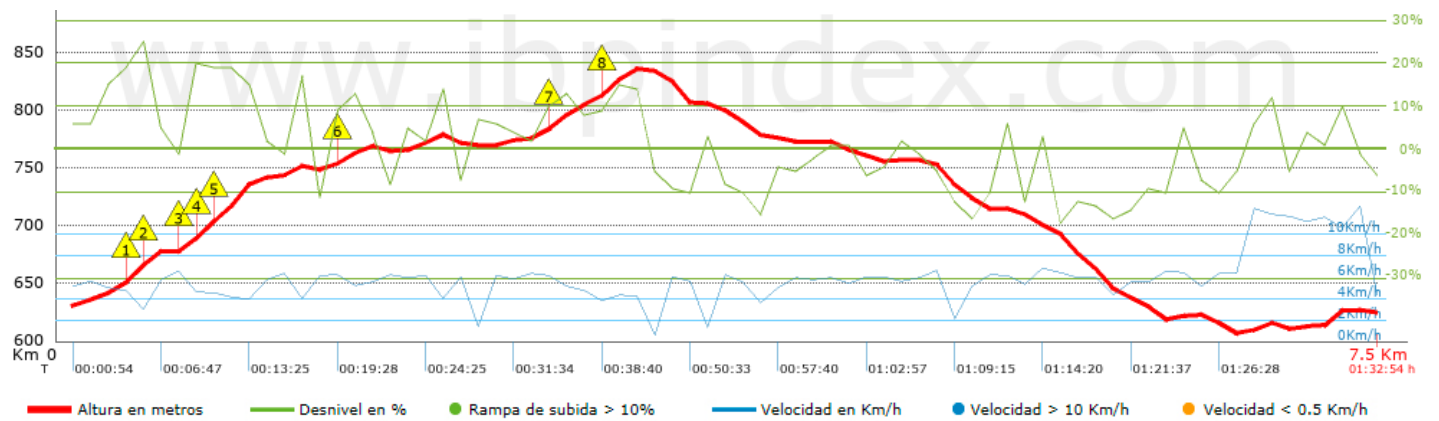

Canvis direcció per km	12.6
Canvis direcció >5° per km	10.72
Trams rectes acumulats	0.921 Km
Trams rectes per km	123.46 m
Canvis de pendent penalitzables	2
Canvis de pendent penalitzables per km	0.268

Troba les millors rutes

Resum de desnivells	Pujades	Distància en Km	del total en %	Velocitat en	Temps h:m:s	
		0	0	0	0:00:00	
	Entre el 15 i el 30%	0.505	6.77	4.22	0:07:11	
	Entre el 10 i el 15%	0.65	8.72	4.53	0:08:36	
	Entre el 5 i el 10%	0.926	12.42	5.12	0:10:52	
	Entre l'1 i el 5%	1.437	19.27	5.32	0:16:12	
	Total :	3.518	47.18	4.93	0:42:51	
	Pla					
	Desnivells de l'1%	0.435	5.84	5.24	0:04:59	
	Baixades					
	Entre l'1 i el 5%	0.993	13.32	5.46	0:10:55	
Entre el 5 i el 10%	1.326	17.79	6.36	0:12:31		
Entre el 10 i el 15%	0.771	10.33	5.02	0:09:13		
Entre el 15 i el 30%	0.413	5.54	3.65	0:06:47		
	0	0	0	0:00:00		
Total :	3.503	46.98	5.33	0:39:26		
Total track :	7.46	100 %	5.13	1:27:16		

Track: Castell de Boixadors

Les velocitats d'aquest track són típiques de = RNG

Fiabilitat de l'índex IBP = C

IBP = 36 HKG

Empits > 10%

Empits	Pendent promig	Distància	
 1	0.347	20 %	71 m
 2	0.418	21 %	86 m
 3	0.695	12 %	31 m
 4	0.726	15 %	155 m
 5	0.88	16 %	195 m
 6	1.601	12 %	103 m
 7	2.788	14 %	133 m
 8	3.072	12 %	182 m