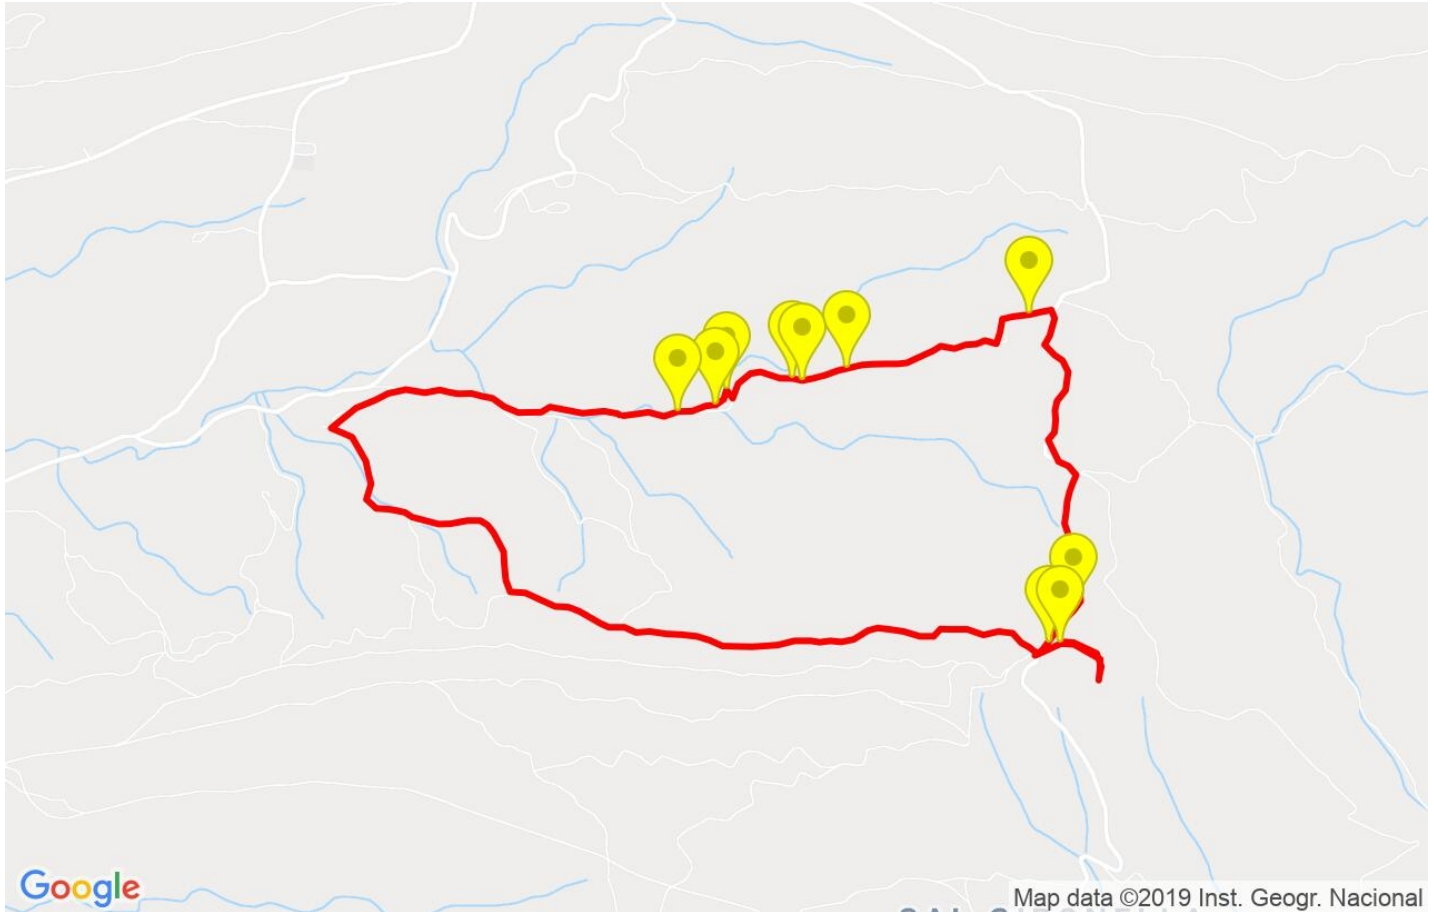

Track: Castell de Boixadors

Les velocitats d'aquest track són típiques de = RNG

Fiabilitat de l'índex IBP = C

IBP = 36 HKG

Empits > 10%

Empits	Pendent promig	Distància	
1	0.347	20 %	71 m
2	0.418	21 %	86 m
3	0.695	12 %	31 m
4	0.726	15 %	155 m
5	0.88	16 %	195 m
6	1.601	12 %	103 m
7	2.788	14 %	133 m
8	3.072	12 %	182 m