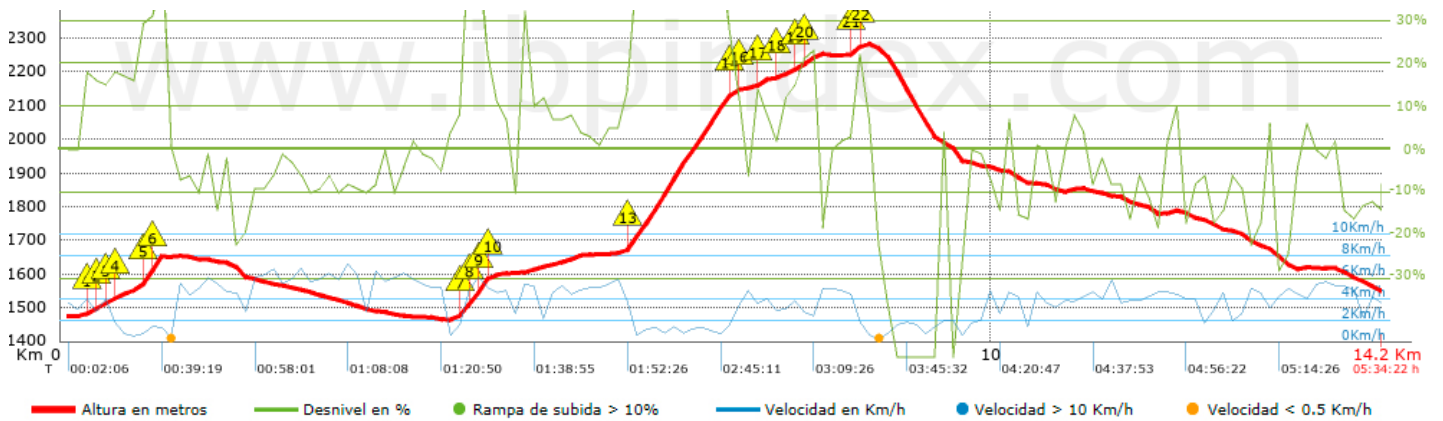

Temps total	5:34:22 h
Temps en moviment	4:49:01 h
Temps parat	0:45:21 h

Velocitat mitjana total	2.54 Km/h
Velocitat mitjana en moviment	2.94 Km/h
Velocitat màxima sostinguda	7.57 Km/h

Filtre pendent màxim	~55 %
Separació mínima analitzada	~30 m
Nombre de punts	1308 (cad. 10.84 m)
Punts significatius	419 (cad. 33.91 m / 32.03 %)
Punts aberrants	187 (14.3 % d. total)

Canvis direcció per km	13.89
Canvis direcció >5° per km	11.64
Trams rectes acumulats	1.747 Km
Trams rectes per km	123.2 m
Canvis de pendent penalitzables	7
Canvis de pendent penalitzables per km	0.494

Troba les millors rutes

Resum de desnivells	Pujades	Distància en Km	del total en %	Velocitat en	Temps h:m:s
		1.493	10.53	1.5	0:59:54
	Entre el 15 i el 30%	1.073	7.57	2.46	0:26:13
	Entre el 10 i el 15%	0.719	5.07	2.81	0:15:21
	Entre el 5 i el 10%	1.39	9.81	3.6	0:23:11
	Entre l'1 i el 5%	1.3	9.17	3.83	0:20:22
	Total :	5.975	42.15	2.47	2:25:01
	Pla				
	Desnivells de l'1%	0.893	6.3	3.63	0:14:45
	Baixades				
	Entre l'1 i el 5%	1.302	9.19	3.71	0:21:05
Entre el 5 i el 10%	2.581	18.21	3.85	0:40:13	
Entre el 10 i el 15%	1.167	8.23	3.46	0:20:14	
Entre el 15 i el 30%	1.523	10.75	3.78	0:24:10	
	0.734	5.18	1.87	0:23:33	
Total :	7.307	51.55	3.39	2:09:15	
Total track :	14.18	100 %	2.94	4:49:01	

Track: Cap del Verd

Les velocitats d'aquest track són típiques de = HKG

Fiabilitat de l'índex IBP = A

IBP = 118 HKG

Empits > 10%			
Empits		Pendent promig	Distància
	0.224	16 %	94 m
	0.318	14 %	109 m
	0.427	14 %	104 m
	0.531	13 %	298 m
	0.829	35 %	176 m
	1.005	46 %	67 m
	4.301	20 %	37 m
	4.338	47 %	158 m
	4.496	48 %	38 m
	4.534	22 %	33 m
	6.031	14 %	32 m
	6.062	18 %	31 m
	6.093	42 %	1073 m
	7.166	22 %	61 m
	7.227	12 %	31 m
	7.258	25 %	29 m
	7.421	15 %	125 m
	7.678	12 %	159 m
	7.837	17 %	160 m
	7.998	21 %	72 m
	8.469	23 %	100 m
	8.569	12 %	31 m