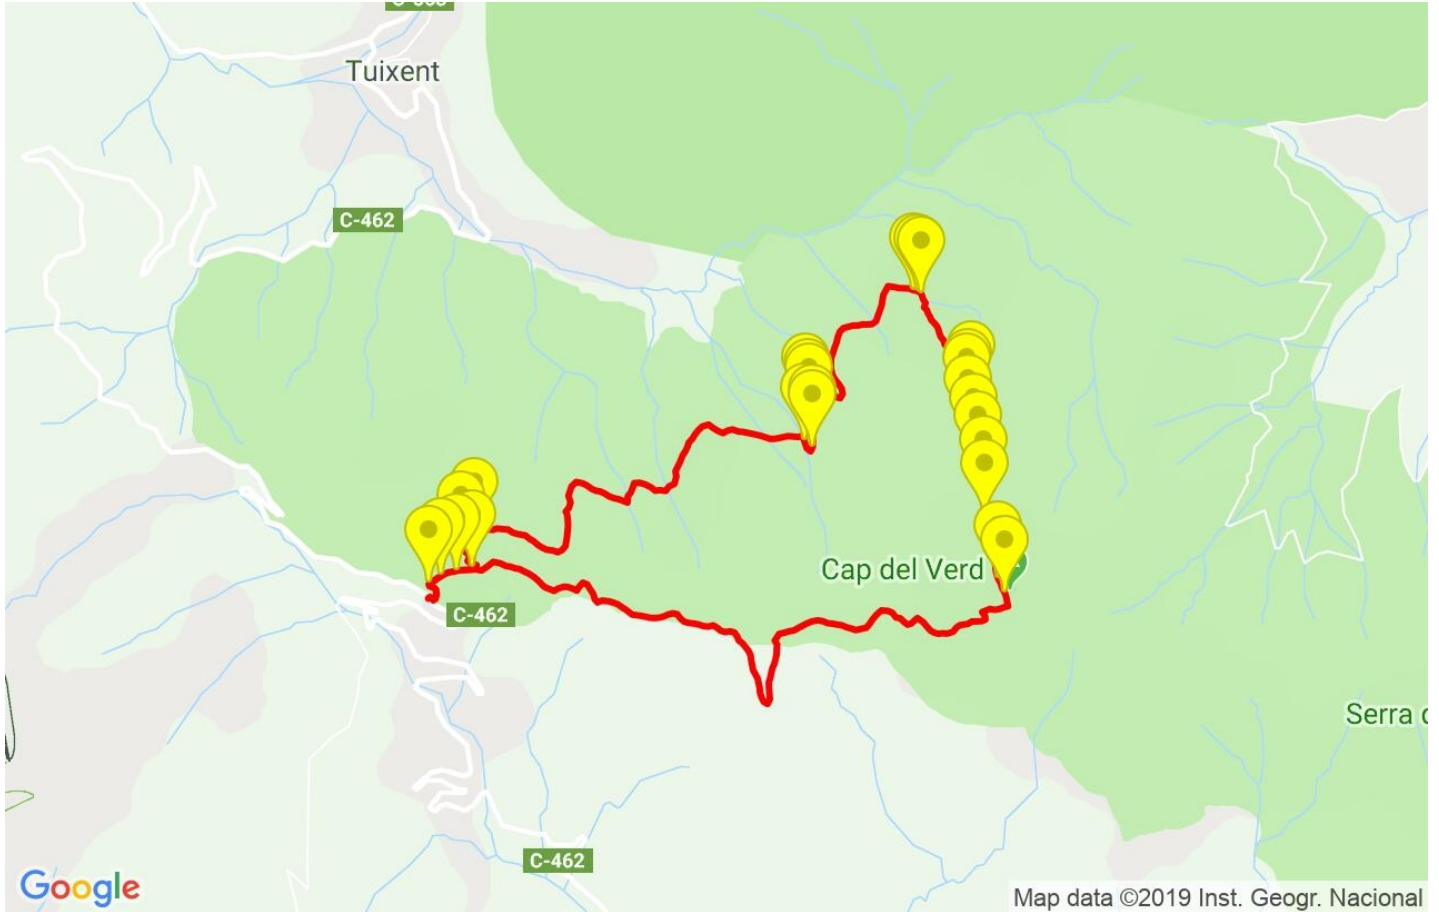

Track: Cap del Verd

Les velocitats d'aquest track són típiques de = HKG

Fiabilitat de l'índex IBP = A

IBP = 118 HKG

Distància total	14.18 Km
Distància analitzada	14.18 Km
Distància lineal	0.01 Km

Desn. De pujada acumulat	1084.07 m
Desn. De baixada acumulat	1009.67 m
Altura màxima	2281.9 m
Altura mínima	1462.2 m
Ràtio de pujada	18.14 %
Ràtio de baixada	13.82 %
Desnivell positiu per km	76.45 m
Desnivell negatiu per km	71.2 m

Canvis direcció per km	13.89
Canvis direcció >5° per km	11.64
Trams rectes acumulats	1.747 Km
Trams rectes per km	123.2 m
Canvis de pendent penalitzables	7
Canvis de pendent penalitzables per km	0.494

Troba les millors rutes

Resum de desnivells	Pujades	Distància en Km	del total en %	Velocitat en	Temps h:m:s
		1.493	10.53	1.5	0:59:54
	Entre el 15 i el 30%	1.073	7.57	2.46	0:26:13
	Entre el 10 i el 15%	0.719	5.07	2.81	0:15:21
	Entre el 5 i el 10%	1.39	9.81	3.6	0:23:11
	Entre l'1 i el 5%	1.3	9.17	3.83	0:20:22
	Total :	5.975	42.15	2.47	2:25:01
	Pla				
	Desnivells de l'1%	0.893	6.3	3.63	0:14:45
	Baixades				
	Entre l'1 i el 5%	1.302	9.19	3.71	0:21:05
Entre el 5 i el 10%	2.581	18.21	3.85	0:40:13	
Entre el 10 i el 15%	1.167	8.23	3.46	0:20:14	
Entre el 15 i el 30%	1.523	10.75	3.78	0:24:10	
	0.734	5.18	1.87	0:23:33	
Total :	7.307	51.55	3.39	2:09:15	
Total track :	14.18	100 %	2.94	4:49:01	

Track: Cap del Verd

Les velocitats d'aquest track són típiques de = HKG

Fiabilitat de l'índex IBP = A

IBP = 118 HKG

Empits > 10%			
Empits		Pendent promig	Distància
	0.224	16 %	94 m
	0.318	14 %	109 m
	0.427	14 %	104 m
	0.531	13 %	298 m
	0.829	35 %	176 m
	1.005	46 %	67 m
	4.301	20 %	37 m
	4.338	47 %	158 m
	4.496	48 %	38 m
	4.534	22 %	33 m
	6.031	14 %	32 m
	6.062	18 %	31 m
	6.093	42 %	1073 m
	7.166	22 %	61 m
	7.227	12 %	31 m
	7.258	25 %	29 m
	7.421	15 %	125 m
	7.678	12 %	159 m
	7.837	17 %	160 m
	7.998	21 %	72 m
	8.469	23 %	100 m
	8.569	12 %	31 m