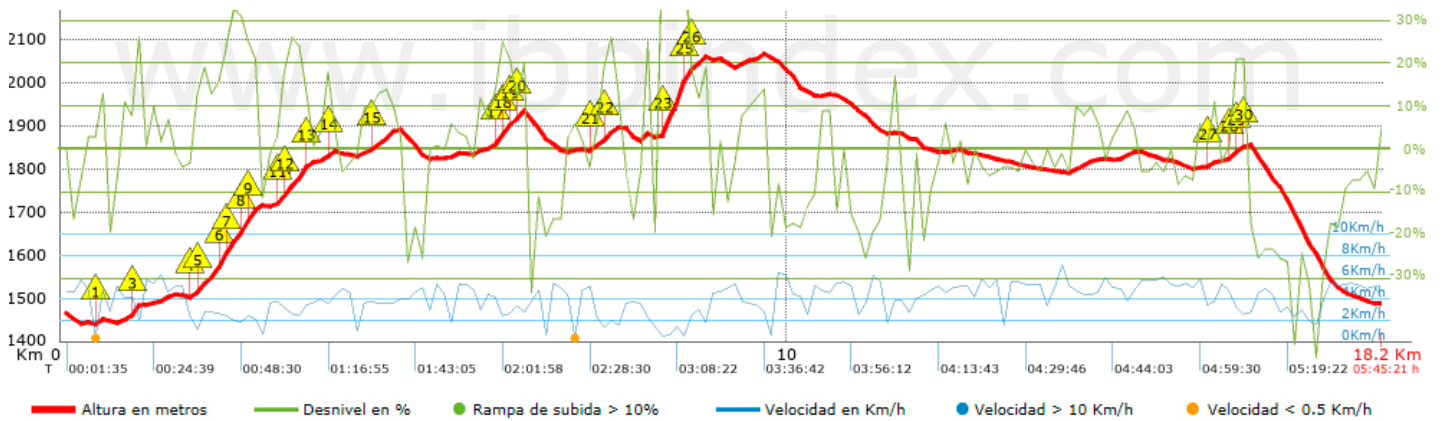

Track: Cap de Boumort des de refugi Cuberes
Les velocitats d'aquest track són típiques de = HKG
Fiabilitat de l'índex IBP = B

IBP = 124 HKG

Empits > 10%

Empits	Pendent promig	Distància	
1	0.504	12 %	110 m
2	0.964	16 %	45 m
3	1.009	22 %	75 m
4	1.754	12 %	104 m
5	1.857	18 %	318 m
6	2.175	27 %	117 m
7	2.292	29 %	121 m
8	2.413	29 %	142 m
9	2.555	23 %	110 m
10	2.956	14 %	37 m
11	2.993	17 %	73 m
12	3.066	22 %	283 m
13	3.349	16 %	91 m
14	3.62	14 %	93 m
15	4.266	14 %	320 m
16	5.925	14 %	34 m
17	5.96	17 %	76 m
18	6.036	23 %	164 m
19	6.2	16 %	94 m
20	6.294	16 %	73 m
21	7.309	14 %	176 m
22	7.484	20 %	111 m
23	8.225	43 %	329 m
24	8.554	27 %	39 m
25	8.593	21 %	78 m
26	8.671	17 %	186 m