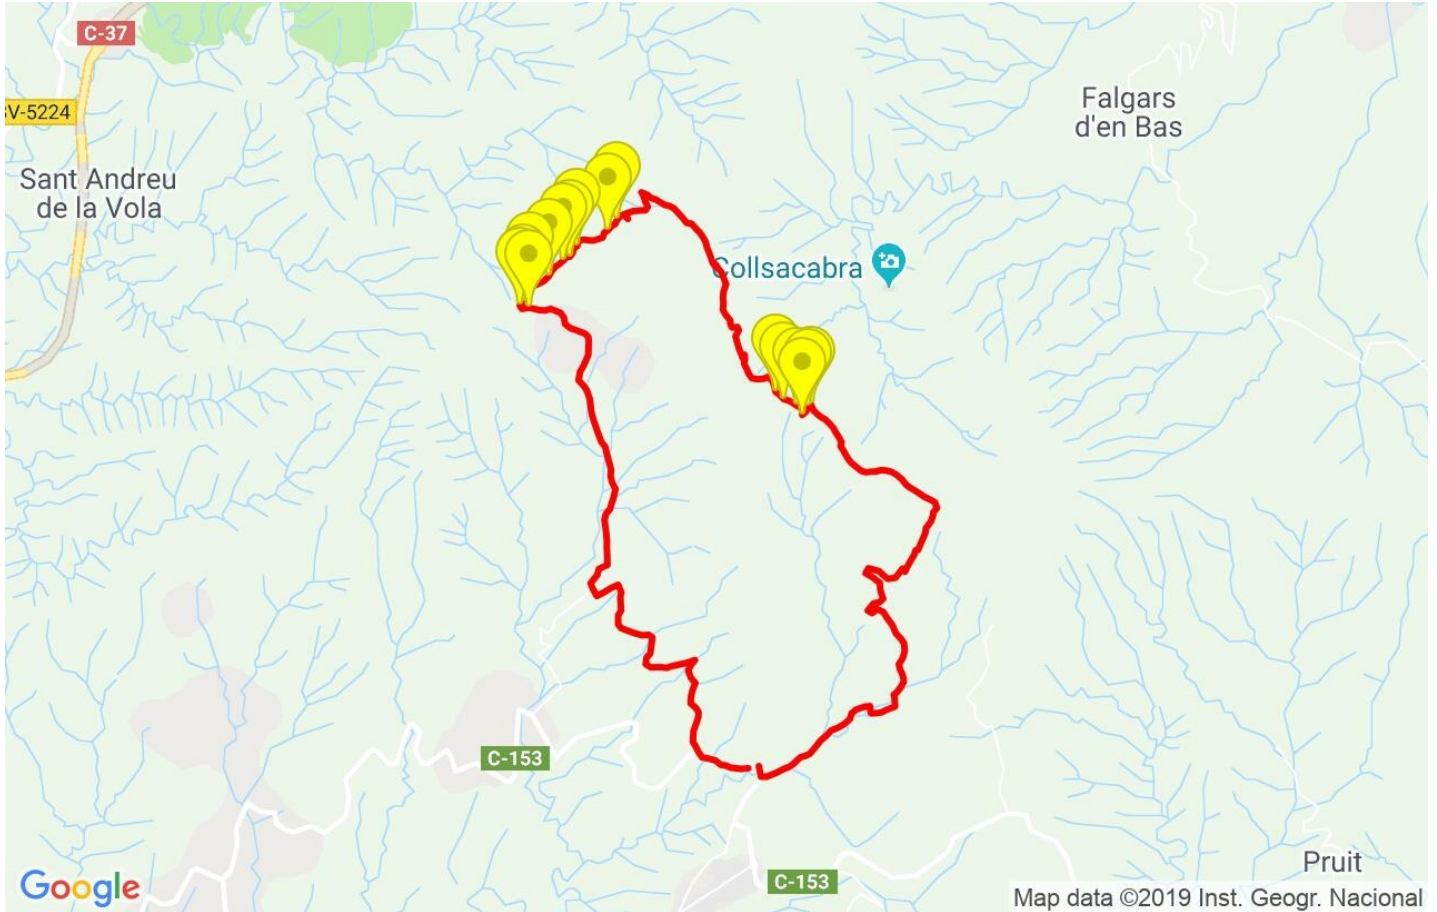

Track: Cabrera

Data: 09/10/2019

Track: Cabrera

Les velocitats d'aquest track són típiques de = HKG

Fiabilitat de l'índex IBP = B

**IBP = 72 HKG**

Distància total	13.15 Km
Distància analitzada	13.15 Km
Distància lineal	0 Km

Canvis direcció per km	12.85
Canvis direcció >5° per km	10.42
Trams rectes acumulats	1.242 Km
Trams rectes per km	94.45 m
Canvis de pendent penalitzables	8
Canvis de pendent penalitzables per km	0.608

Track: Cabrera

Data: 09/10/2019

Track: Cabrera

Les velocitats d'aquest track són típiques de = HKG

Fiabilitat de l'índex IBP = B

**IBP = 72 HKG**

Empits > 10%			
Empits		Pendent promig	Distància
	4.62	14 %	78 m
	4.697	17 %	34 m
	4.732	35 %	94 m
	4.826	19 %	170 m
	4.995	32 %	154 m
	5.15	14 %	111 m
	5.26	33 %	110 m
	5.37	32 %	299 m
	5.669	26 %	101 m
	5.771	25 %	38 m
	8.181	13 %	79 m
	8.352	25 %	87 m
	8.44	26 %	72 m
	8.551	21 %	227 m