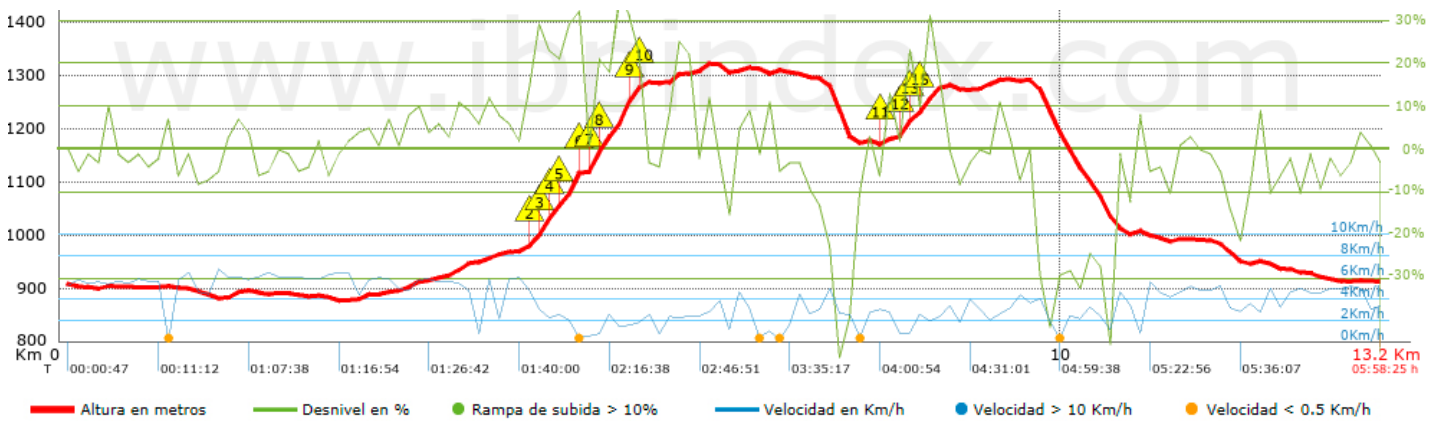

Troba les millors rutes

Resum de desnivells	Pujades	Distància en Km	del total en %	Velocitat en	Temps h:m:s	
		0.504	3.84	1.78	0:17:00	
	Entre el 15 i el 30%	1.166	8.87	2.41	0:28:59	
	Entre el 10 i el 15%	0.608	4.62	2.93	0:12:28	
	Entre el 5 i el 10%	1.575	11.98	3.91	0:24:10	
	Entre l'1 i el 5%	2.09	15.89	4.45	0:28:09	
	<b>Total :</b>	<b>5.944</b>	<b>45.2</b>	<b>3.22</b>	<b>1:50:46</b>	
	<b>Pla</b>					
	Desnivells de l'1%	1.097	8.34	4.75	0:13:52	
	<b>Baixades</b>					
	Entre l'1 i el 5%	2.793	21.24	4.4	0:38:07	
Entre el 5 i el 10%	1.423	10.82	3.74	0:22:49		
Entre el 10 i el 15%	0.446	3.4	3.22	0:08:19		
Entre el 15 i el 30%	0.706	5.37	2.2	0:19:14		
	0.742	5.64	2.25	0:19:45		
<b>Total :</b>	<b>6.111</b>	<b>46.46</b>	<b>3.39</b>	<b>1:48:14</b>		
<b>Total track :</b>	<b>13.15</b>	<b>100 %</b>	<b>3.39</b>	<b>3:52:52</b>		

Track: Cabrera

Data: 09/10/2019

Track: Cabrera

Les velocitats d'aquest track són típiques de = HKG

Fiabilitat de l'índex IBP = B

**IBP = 72 HKG**

Empits > 10%			
Empits		Pendent promig	Distància
	4.62	14 %	78 m
	4.697	17 %	34 m
	4.732	35 %	94 m
	4.826	19 %	170 m
	4.995	32 %	154 m
	5.15	14 %	111 m
	5.26	33 %	110 m
	5.37	32 %	299 m
	5.669	26 %	101 m
	5.771	25 %	38 m
	8.181	13 %	79 m
	8.352	25 %	87 m
	8.44	26 %	72 m
	8.551	21 %	227 m