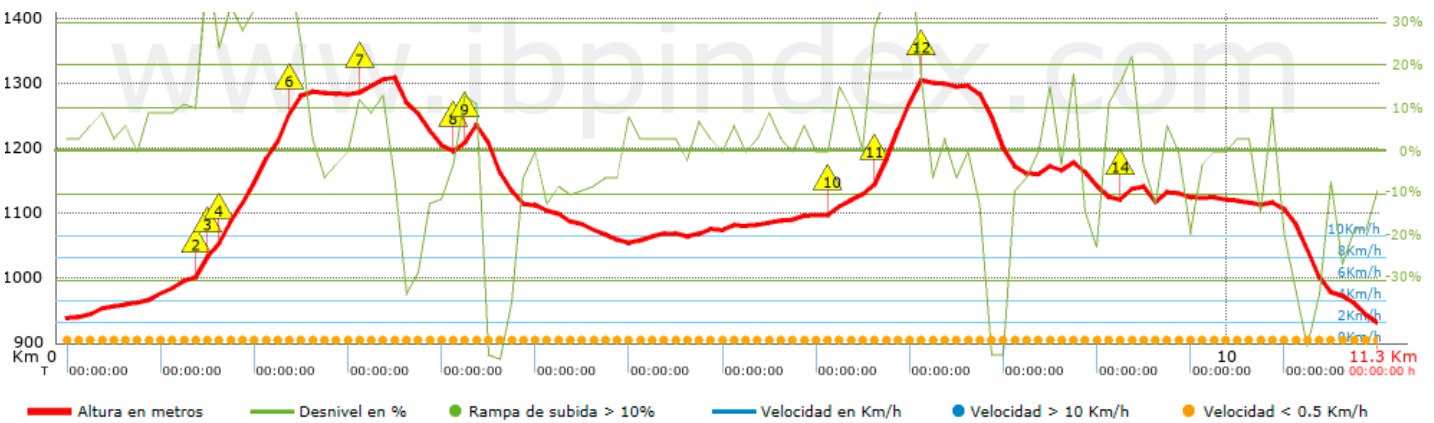

Track: bastida\_cabrera.kml

Les velocitats d'aquest track són típiques de = Track dibuixat (DRW)

Fiabilitat de l'índex IBP = B

**IBP = 85 HKG**

Distància total	11.27 Km
Distància analitzada	11.27 Km
Distància lineal	0.01 Km

Temps total	0 h
Temps en moviment	0 h
Temps parat	0 h

Velocitat mitjana total	0 Km/h
Velocitat mitjana en moviment	0 Km/h
Velocitat màxima sostinguda	0 Km/h

Filtre pendent màxim	~55 %
Separació mínima analitzada	~30 m
Nombre de punts	1024 (cad. 11 m)
Punts significatius	338 (cad. 33.43 m / 33.01 %)
Punts aberrants	80 (7.81 % d. total)

Troba les millors rutes

Resum de desnivells	Pujades	Distància en Km	del total en %	Velocitat en	Temps h:m:s	
		1.026	9.11	0	0:00:00	
	Entre el 15 i el 30%	0.718	6.37	0	0:00:00	
	Entre el 10 i el 15%	0.569	5.05	0	0:00:00	
	Entre el 5 i el 10%	1.702	15.11	0	0:00:00	
	Entre l'1 i el 5%	1.146	10.17	0	0:00:00	
	<b>Total :</b>	<b>5.162</b>	<b>45.81</b>	<b>0</b>	<b>0:00:00</b>	
	<b>Pla</b>					
	Desnivells de l'1%	1.475	13.09	0	0:00:00	
	<b>Baixades</b>					
	Entre l'1 i el 5%	0.759	6.74	0	0:00:00	
Entre el 5 i el 10%	1.334	11.84	0	0:00:00		
Entre el 10 i el 15%	0.693	6.15	0	0:00:00		
Entre el 15 i el 30%	0.798	7.08	0	0:00:00		
	1.047	9.29	0	0:00:00		
<b>Total :</b>	<b>4.63</b>	<b>41.1</b>	<b>0</b>	<b>0:00:00</b>		
<b>Total track :</b>	<b>11.27</b>	<b>100 %</b>	<b>0</b>	<b>0</b>		

Track: bastida\_cabrera.kml

Les velocitats d'aquest track són típiques de = Track dibuixat (DRW)

Fiabilitat de l'índex IBP = B

**IBP = 85 HKG**

Empits > 10%			
Empits		Pendent promig	Distància
	1.177	20 %	30 m
	1.208	40 %	94 m
	1.302	16 %	97 m
	1.399	33 %	533 m
	1.931	42 %	33 m
	1.965	30 %	66 m
	2.528	11 %	100 m
	3.414	23 %	99 m
	3.514	22 %	72 m
	6.605	13 %	162 m
	6.932	42 %	390 m
	7.322	17 %	36 m
	9.027	16 %	64 m
	9.091	17 %	63 m