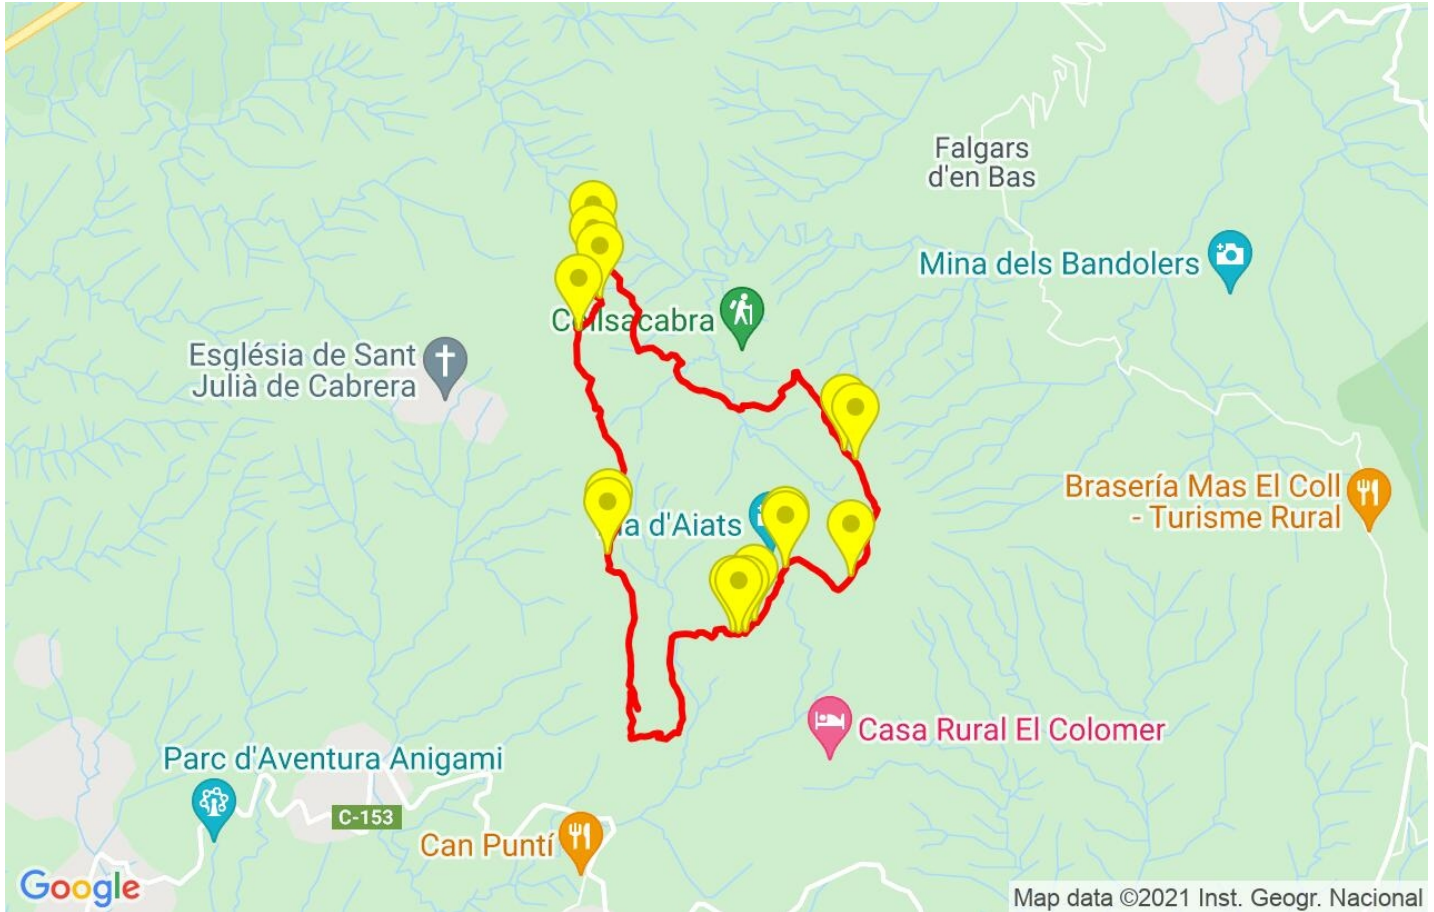

Track: bastida\_cabrera.kml

Les velocitats d'aquest track són típiques de = Track dibuixat (DRW)

Fiabilitat de l'índex IBP = B

**IBP = 85 HKG**

Distància total	11.27 Km
Distància analitzada	11.27 Km
Distància lineal	0.01 Km

Canvis direcció per km	17.04
Canvis direcció >5° per km	13.66
Trams rectes acumulats	1.037 Km
Trams rectes per km	92.01 m
Canvis de pendent penalitzables	11
Canvis de pendent penalitzables per km	0.976

Track: bastida\_cabrera.kml

Les velocitats d'aquest track són típiques de = Track dibuixat (DRW)

Fiabilitat de l'índex IBP = B

**IBP = 85 HKG**

Empits > 10%			
Empits		Pendent promig	Distància
	1.177	20 %	30 m
	1.208	40 %	94 m
	1.302	16 %	97 m
	1.399	33 %	533 m
	1.931	42 %	33 m
	1.965	30 %	66 m
	2.528	11 %	100 m
	3.414	23 %	99 m
	3.514	22 %	72 m
	6.605	13 %	162 m
	6.932	42 %	390 m
	7.322	17 %	36 m
	9.027	16 %	64 m
	9.091	17 %	63 m

## Aturades

Distància	Temps parat	Alçada	Temps de de la sortida	Temps des d'aturada anterior	Distància a aturada anterior
Total :	0:00:00 h				