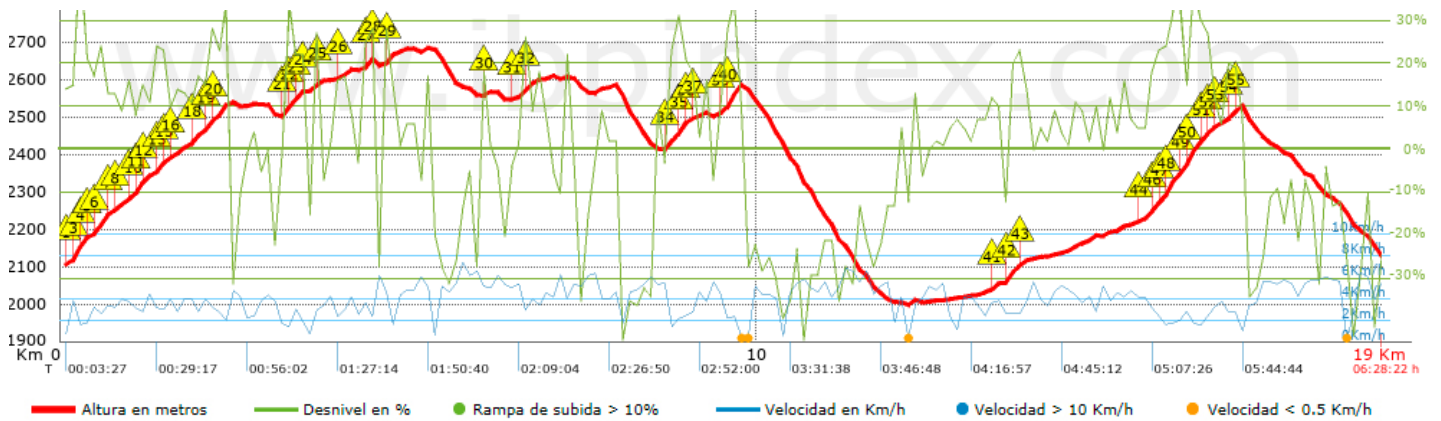

Track: Borregues i Balandrau

Les velocitats d'aquest track són típiques de = HKG

Fiabilitat de l'índex IBP = A

IBP = 171 HKG

Distància total	19.12 Km
Distància analitzada	19.12 Km
Distància lineal	0 Km

Desn. De pujada acumulat	1572.55 m
Desn. De baixada acumulat	1562.55 m
Altura màxima	2685.6 m
Altura mínima	1997.8 m
Ràtio de pujada	15.01 %
Ràtio de baixada	19.36 %
Desnivell positiu per km	82.25 m
Desnivell negatiu per km	81.72 m

Troba les millors rutes

Resum de desnivells	Pujades	Distància en Km	del total en %	Velocitat en	Temps h:m:s	
		0.871	4.56	1.92	0:27:14	
	Entre el 15 i el 30%	3.825	20.01	2.56	1:29:47	
	Entre el 10 i el 15%	1.911	10	3.36	0:34:07	
	Entre el 5 i el 10%	1.973	10.32	3.33	0:35:30	
	Entre l'1 i el 5%	1.896	9.92	3.42	0:33:15	
	Total :	10.477	54.8	2.86	3:39:53	
	Pla					
	Desnivells de l'1%	0.571	2.98	3.34	0:10:15	
	Baixades					
	Entre l'1 i el 5%	1.059	5.54	4.09	0:15:32	
Entre el 5 i el 10%	1.059	5.54	5.02	0:12:40		
Entre el 10 i el 15%	1.11	5.8	4.55	0:14:38		
Entre el 15 i el 30%	3.18	16.63	4.46	0:42:50		
	1.664	8.71	4.11	0:24:19		
Total :	8.072	42.22	4.4	1:49:59		
Total track :	19.12	100 %	3.37	5:40:07		

Track: Borregues i Balandrau

Les velocitats d'aquest track són típiques de = HKG

Fiabilitat de l'índex IBP = A

IBP = 171 HKG

Empits > 10%

Empits	Pendent promig	Distància	
 1	0.029	13 %	140 m
 2	0.17	25 %	33 m
 3	0.203	35 %	104 m
 4	0.307	19 %	30 m
 5	0.337	15 %	126 m
 6	0.463	26 %	175 m
 7	0.638	14 %	125 m
 8	0.763	14 %	201 m
 9	0.964	19 %	36 m
 10	1	16 %	66 m
 11	1.066	31 %	71 m
 12	1.137	24 %	70 m
 13	1.316	22 %	136 m
 14	1.452	22 %	30 m
 15	1.482	13 %	75 m
 16	1.595	12 %	288 m
 17	1.883	18 %	33 m
 18	1.916	25 %	98 m
 19	2.014	16 %	125 m
 20	2.139	24 %	216 m
 21	3.153	23 %	130 m
 22	3.283	18 %	120 m
 23	3.403	22 %	39 m
 24	3.442	29 %	64 m
 25	3.629	26 %	109 m
 26	3.945	11 %	133 m