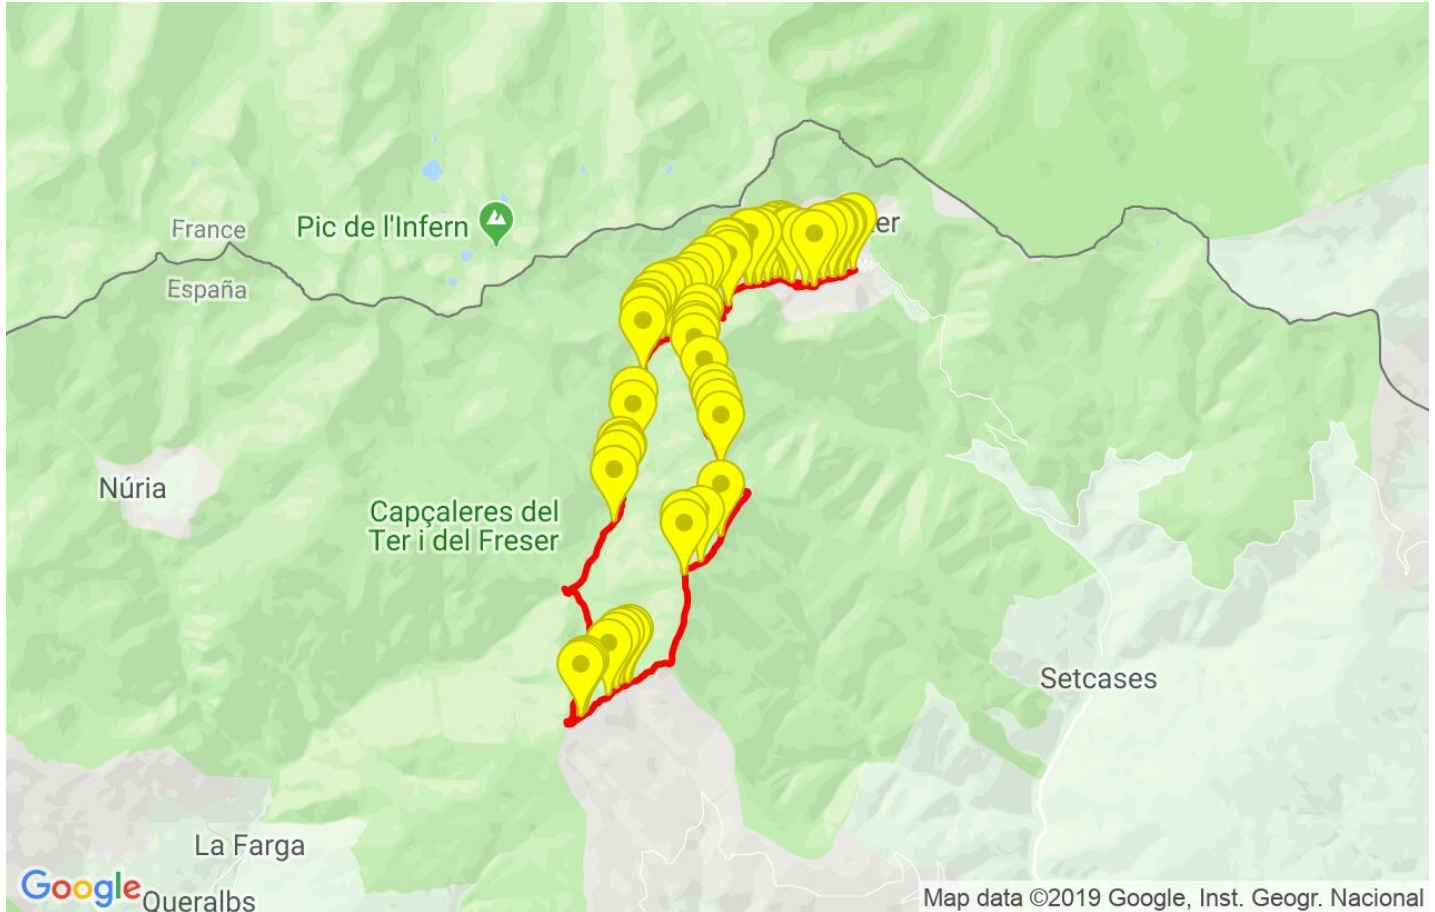

Track: Borregues i Balandrau

Les velocitats d'aquest track són típiques de = HKG

Fiabilitat de l'índex IBP = A

IBP = 171 HKG

Distància total	19.12 Km
Distància analitzada	19.12 Km
Distància lineal	0 Km

Desn. De pujada acumulat	1572.55 m
Desn. De baixada acumulat	1562.55 m
Altura màxima	2685.6 m
Altura mínima	1997.8 m
Ràtio de pujada	15.01 %
Ràtio de baixada	19.36 %
Desnivell positiu per km	82.25 m
Desnivell negatiu per km	81.72 m

Troba les millors rutes

Resum de desnivells	Pujades	Distància en Km	del total en %	Velocitat en	Temps h:m:s	
		0.871	4.56	1.92	0:27:14	
	Entre el 15 i el 30%	3.825	20.01	2.56	1:29:47	
	Entre el 10 i el 15%	1.911	10	3.36	0:34:07	
	Entre el 5 i el 10%	1.973	10.32	3.33	0:35:30	
	Entre l'1 i el 5%	1.896	9.92	3.42	0:33:15	
	Total :	10.477	54.8	2.86	3:39:53	
	Pla					
	Desnivells de l'1%	0.571	2.98	3.34	0:10:15	
	Baixades					
	Entre l'1 i el 5%	1.059	5.54	4.09	0:15:32	
Entre el 5 i el 10%	1.059	5.54	5.02	0:12:40		
Entre el 10 i el 15%	1.11	5.8	4.55	0:14:38		
Entre el 15 i el 30%	3.18	16.63	4.46	0:42:50		
	1.664	8.71	4.11	0:24:19		
Total :	8.072	42.22	4.4	1:49:59		
Total track :	19.12	100 %	3.37	5:40:07		

Track: Borregues i Balandrau

Les velocitats d'aquest track són típiques de = HKG

Fiabilitat de l'índex IBP = A

IBP = 171 HKG

Empits > 10%

Empits	Pendent promig	Distància	
 1	0.029	13 %	140 m
 2	0.17	25 %	33 m
 3	0.203	35 %	104 m
 4	0.307	19 %	30 m
 5	0.337	15 %	126 m
 6	0.463	26 %	175 m
 7	0.638	14 %	125 m
 8	0.763	14 %	201 m
 9	0.964	19 %	36 m
 10	1	16 %	66 m
 11	1.066	31 %	71 m
 12	1.137	24 %	70 m
 13	1.316	22 %	136 m
 14	1.452	22 %	30 m
 15	1.482	13 %	75 m
 16	1.595	12 %	288 m
 17	1.883	18 %	33 m
 18	1.916	25 %	98 m
 19	2.014	16 %	125 m
 20	2.139	24 %	216 m
 21	3.153	23 %	130 m
 22	3.283	18 %	120 m
 23	3.403	22 %	39 m
 24	3.442	29 %	64 m
 25	3.629	26 %	109 m
 26	3.945	11 %	133 m