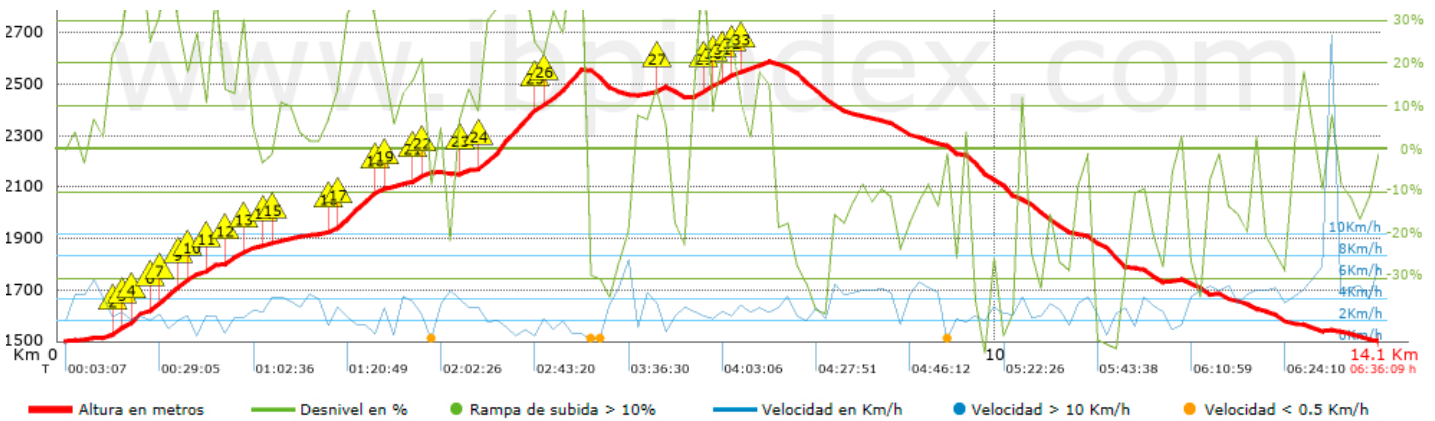

Temps total	6:36:09 h
Temps en moviment	5:16:23 h
Temps parat	1:19:46 h

Velocitat mitjana total	2.13 Km/h
Velocitat mitjana en moviment	2.67 Km/h
Velocitat màxima sostinguda	7.63 Km/h

Filtre pendent màxim	~55 %
Separació mínima analitzada	~30 m
Nombre de punts	1213 (cad. 11.62 m)
Punts significatius	403 (cad. 35.06 m / 33.22 %)
Punts aberrants	71 (5.85 % d. total)

Canvis direcció per km	15.76
Canvis direcció >5° per km	11.85
Trams rectes acumulats	1.632 Km
Trams rectes per km	115.83 m
Canvis de pendent penalitzables	10
Canvis de pendent penalitzables per km	0.71

Troba les millors rutes

Resum de desnivells	Pujades	Distància en Km	del total en %	Velocitat en	Temps h:m:s	
	Entre el 15 i el 30%	1.581	11.22	1.56	1:00:37	
	Entre el 10 i el 15%	1.989	14.12	2.37	0:50:20	
	Entre el 5 i el 10%	1.302	9.24	3.09	0:25:17	
	Entre el 1 i el 5%	0.952	6.76	2.77	0:20:39	
	Total :	6.894	48.92	2.34	2:57:06	
	Pla					
	Desnivells de l'1%	0.415	2.95	3.34	0:07:27	
	Baixades					
	Entre el 1 i el 5%	0.378	2.68	2.76	0:08:13	
	Entre el 5 i el 10%	1.557	11.05	2.99	0:31:18	
Entre el 10 i el 15%	0.96	6.81	4.56	0:12:38		
Entre el 15 i el 30%	2.536	18	3.29	0:46:19		
Total :	6.784	48.14	3.09	2:11:50		
Total track : 14.09 100 % 2.67 5:16:23						

Track: Alt de la Capa

Les velocitats d'aquest track són típiques de = HKG

Fiabilitat de l'índex IBP = A

IBP = 149 HKG

Empits > 10%			
Empits		Pendent promig	Distància
 1	0.526	15 %	73 m
 2	0.599	16 %	114 m
 3	0.713	30 %	100 m
 4	0.813	30 %	110 m
 5	0.922	25 %	31 m
 6	0.953	20 %	95 m
 7	1.048	33 %	216 m
 8	1.264	32 %	38 m
 9	1.302	20 %	106 m
 10	1.408	18 %	186 m
 11	1.594	13 %	181 m
 12	1.775	23 %	201 m
 13	1.976	16 %	101 m
 14	2.178	11 %	105 m
 15	2.853	15 %	103 m
 16	2.956	33 %	405 m
 17	3.361	18 %	66 m
 18	3.427	17 %	67 m
 19	3.731	16 %	34 m
 20	3.765	23 %	98 m
 21	3.862	24 %	65 m
 22	4.27	13 %	102 m
 23	4.472	38 %	602 m
 24	5.074	23 %	101 m
 25	5.175	36 %	427 m
 26	6.318	16 %	131 m