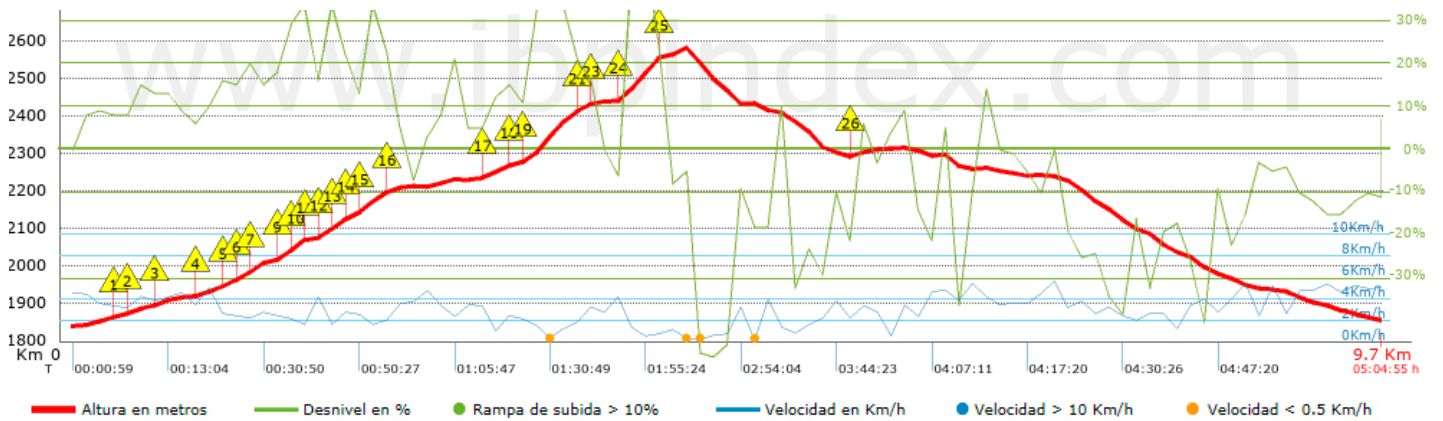

Temps total	5:04:55 h
Temps en moviment	3:40:13 h
Temps parat	1:24:42 h

Velocitat mitjana total	1.91 Km/h
Velocitat mitjana en moviment	2.65 Km/h
Velocitat màxima sostinguda	5.75 Km/h

Filtre pendent màxim	~55 %
Separació mínima analitzada	~30 m
Nombre de punts	933 (cad. 10.42 m)
Punts significatius	285 (cad. 34.23 m / 30.55 %)
Punts aberrants	116 (12.43 % d. total)

Troba les millors rutes

Resum de desnivells	Pujades	Distància en Km	del total en %	Velocitat en	Temps h:m:s
		0.821	8.45	2.22	0:22:10
	Entre el 15 i el 30%	1.446	14.87	2.17	0:40:01
	Entre el 10 i el 15%	0.739	7.6	2.19	0:20:17
	Entre el 5 i el 10%	1.071	11.02	2.93	0:21:58
	Entre l'1 i el 5%	0.583	6	2.67	0:13:07
	<b>Total :</b>	<b>4.66</b>	<b>47.94</b>	<b>2.38</b>	<b>1:57:33</b>
	<b>Pla</b>				
	Desnivells de l'1%	0.623	6.41	3.04	0:12:19
	<b>Baixades</b>				
	Entre l'1 i el 5%	0.384	3.95	3.25	0:07:05
Entre el 5 i el 10%	0.93	9.57	3.78	0:14:47	
Entre el 10 i el 15%	0.912	9.39	3.92	0:13:57	
Entre el 15 i el 30%	1.406	14.46	2.54	0:33:14	
	0.805	8.28	2.27	0:21:18	
<b>Total :</b>	<b>4.438</b>	<b>45.65</b>	<b>2.95</b>	<b>1:30:21</b>	
<b>Total track :</b>	<b>9.72</b>	<b>100 %</b>	<b>2.65</b>	<b>3:40:13</b>	

Track: Alt de Juclar

Les velocitats d'aquest track són típiques de = HKG

Fiabilitat de l'índex IBP = A

**IBP = 104 HKG**

Empits > 10%			
Empits		Pendent promig	Distància
 1	0.379	11 %	102 m
 2	0.481	11 %	140 m
 3	0.621	12 %	102 m
 4	0.963	12 %	168 m
 5	1.132	17 %	137 m
 6	1.268	23 %	129 m
 7	1.398	29 %	33 m
 8	1.53	16 %	66 m
 9	1.596	22 %	35 m
 10	1.631	25 %	104 m
 11	1.735	14 %	102 m
 12	1.836	17 %	92 m
 13	1.929	28 %	164 m
 14	2.093	18 %	93 m
 15	2.185	25 %	188 m
 16	2.374	21 %	33 m
 17	3.101	20 %	145 m
 18	3.247	13 %	161 m
 19	3.407	36 %	337 m
 20	3.744	21 %	31 m
 21	3.775	22 %	66 m
 22	3.841	16 %	32 m
 23	4.09	41 %	272 m
 24	4.4	12 %	66 m
 25	5.816	11 %	100 m