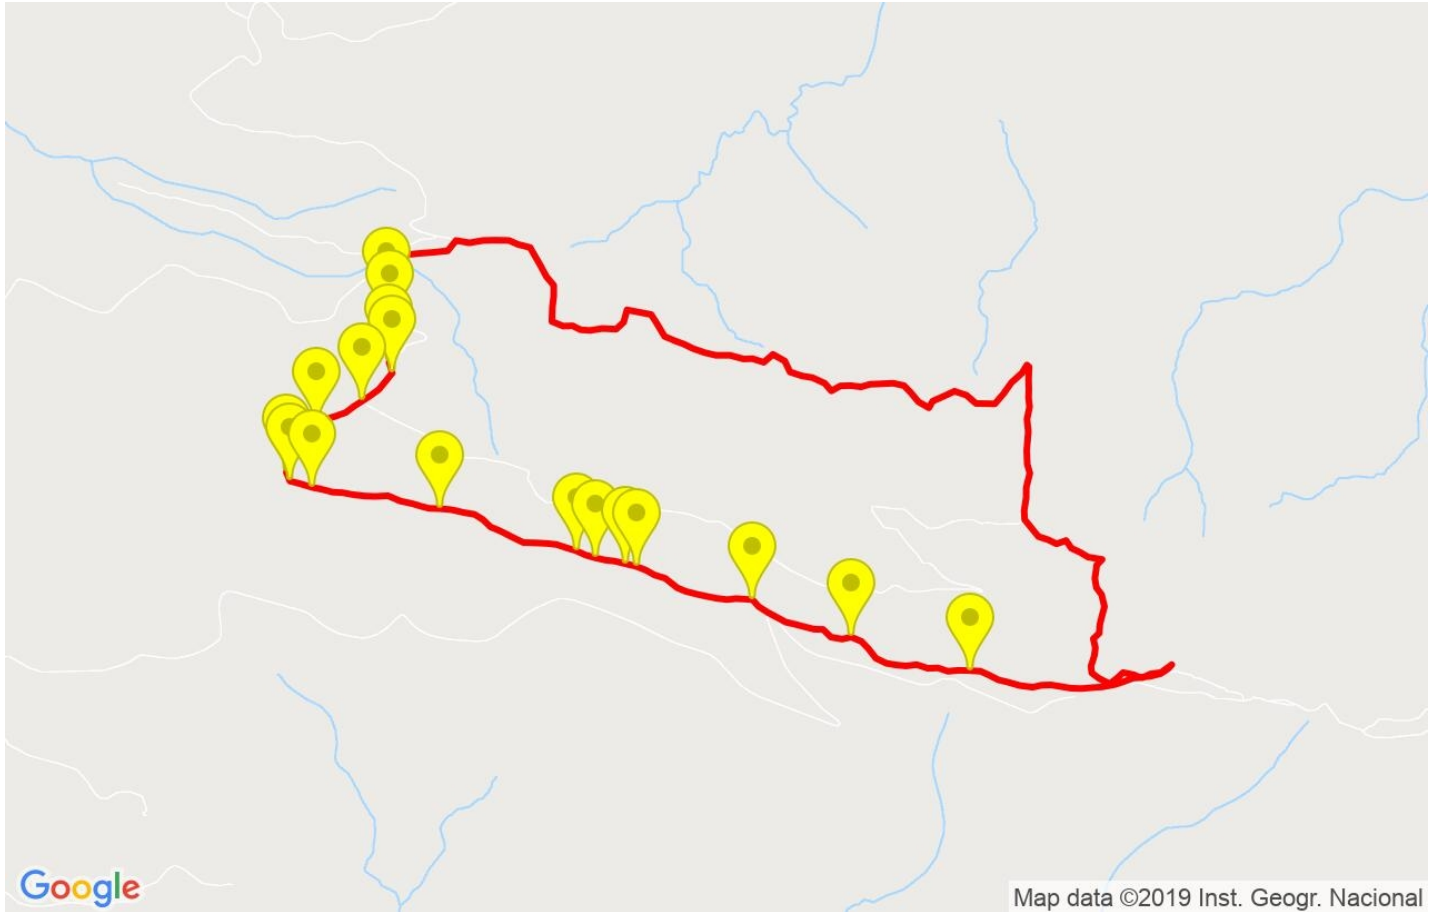

Canvis direcció per km	15.21
Canvis direcció >5° per km	11.58
Trams rectes acumulats	0.821 Km
Trams rectes per km	93.19 m
Canvis de pendent penalitzables	3
Canvis de pendent penalitzables per km	0.341

Troba les millors rutes

Resum de desnivells	Pujades	Distància en Km	del total en %	Velocitat en	Temps h:m:s
		0.183	2.07	2.15	0:05:06
	Entre el 15 i el 30%	1.197	13.59	2.64	0:27:11
	Entre el 10 i el 15%	0.849	9.64	3.22	0:15:49
	Entre el 5 i el 10%	0.884	10.04	3.23	0:16:26
	Entre l'1 i el 5%	0.573	6.51	4.55	0:07:34
	Total :	3.686	41.85	3.07	1:12:06
	Pla				
	Desnivells de l'1%	0.376	4.27	4.02	0:05:37
	Baixades				
	Entre l'1 i el 5%	1.589	18.04	5.03	0:18:57
Entre el 5 i el 10%	1.74	19.76	4.52	0:23:05	
Entre el 10 i el 15%	0.466	5.29	3.44	0:08:07	
Entre el 15 i el 30%	0.61	6.93	2.77	0:13:12	
	0.339	3.85	2.32	0:08:46	
Total :	4.744	53.87	3.95	1:12:07	
Total track :	8.81	100 %	3.53	2:29:50	

Track: Cims provincials. Aitana. Alacant

Les velocitats d'aquest track són típiques de = HKG

Fiabilitat de l'índex IBP = B

IBP = 56 HKG

Empits > 10%			
Empits		Pendent promig	Distància
	0.116	18 %	77 m
	0.193	23 %	140 m
	0.333	19 %	38 m
	0.371	15 %	141 m
	0.512	24 %	192 m
	0.705	33 %	220 m
	0.924	27 %	37 m
	0.961	20 %	80 m
	1.042	14 %	219 m
	1.486	15 %	227 m
	2.052	21 %	106 m
	2.159	17 %	39 m
	2.622	13 %	141 m
	3.002	21 %	116 m
	3.45	13 %	103 m

Aturades

Distància	Temps parat	Alçada	Temps de de la sortida	Temps des d'aturada anterior	Distància a aturada anterior
0.371	0:04:35	1210	0:07:32	0:07:32 < 10´	0.371
2.694	0:08:49	1489	0:59:02	0:51:30	2.323
4.172	0:05:19	1538	1:35:14	0:36:12	1.478
4.451	0:02:44	1533	1:43:52	0:08:38 < 10´	0.278
4.984	0:04:09	1378	1:57:05	0:13:13	0.533
8.804	0:00:37	1171	2:55:26	0:58:21	3.82
Total :	0:26:13 h				