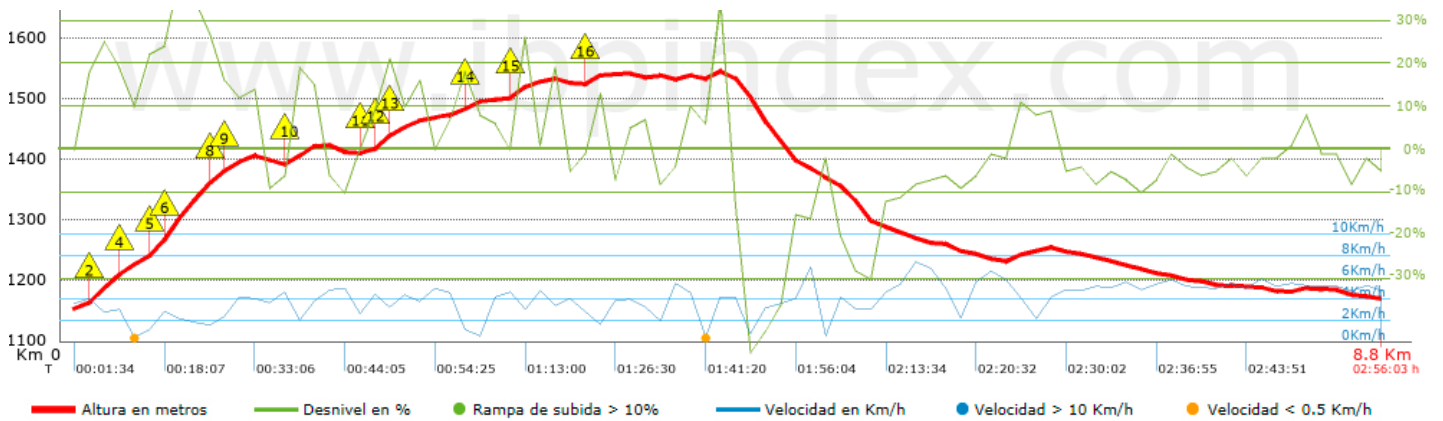

Temps total	2:56:03 h
Temps en moviment	2:29:50 h
Temps parat	0:26:13 h

Velocitat mitjana total	3 Km/h
Velocitat mitjana en moviment	3.53 Km/h
Velocitat màxima sostinguda	7.42 Km/h

Filtre pendent màxim	~55 %
Separació mínima analitzada	~30 m
Nombre de punts	557 (cad. 15.81 m)
Punts significatius	234 (cad. 37.79 m / 42.01 %)
Punts aberrants	18 (3.23 % d. total)

Troba les millors rutes

Resum de desnivells	Pujades	Distància en Km	del total en %	Velocitat en	Temps h:m:s
		0.183	2.07	2.15	0:05:06
	Entre el 15 i el 30%	1.197	13.59	2.64	0:27:11
	Entre el 10 i el 15%	0.849	9.64	3.22	0:15:49
	Entre el 5 i el 10%	0.884	10.04	3.23	0:16:26
	Entre l'1 i el 5%	0.573	6.51	4.55	0:07:34
	Total :	3.686	41.85	3.07	1:12:06
	Pla				
	Desnivells de l'1%	0.376	4.27	4.02	0:05:37
	Baixades				
	Entre l'1 i el 5%	1.589	18.04	5.03	0:18:57
Entre el 5 i el 10%	1.74	19.76	4.52	0:23:05	
Entre el 10 i el 15%	0.466	5.29	3.44	0:08:07	
Entre el 15 i el 30%	0.61	6.93	2.77	0:13:12	
	0.339	3.85	2.32	0:08:46	
Total :	4.744	53.87	3.95	1:12:07	
Total track :	8.81	100 %	3.53	2:29:50	

Track: Cims provincials. Aitana. Alacant

Les velocitats d'aquest track són típiques de = HKG

Fiabilitat de l'índex IBP = B

IBP = 56 HKG

Empits > 10%			
Empits		Pendent promig	Distància
	0.116	18 %	77 m
	0.193	23 %	140 m
	0.333	19 %	38 m
	0.371	15 %	141 m
	0.512	24 %	192 m
	0.705	33 %	220 m
	0.924	27 %	37 m
	0.961	20 %	80 m
	1.042	14 %	219 m
	1.486	15 %	227 m
	2.052	21 %	106 m
	2.159	17 %	39 m
	2.622	13 %	141 m
	3.002	21 %	116 m
	3.45	13 %	103 m

Paràmetres a gran alçada, dades per sobre de

Alçada	Distància m	% del total	Temps en moviment	Velocitat	Temps parat	Temps total	Velocitat
1500	1698.966	19.29	0:32:14	3.16	0:08:03	0:40:17	2.53
Total :	1.699 Km	19.29 %	0:32:14 h	3.16 Km/h	0:08:03 h	0:40:17 h	2.53 Km/h